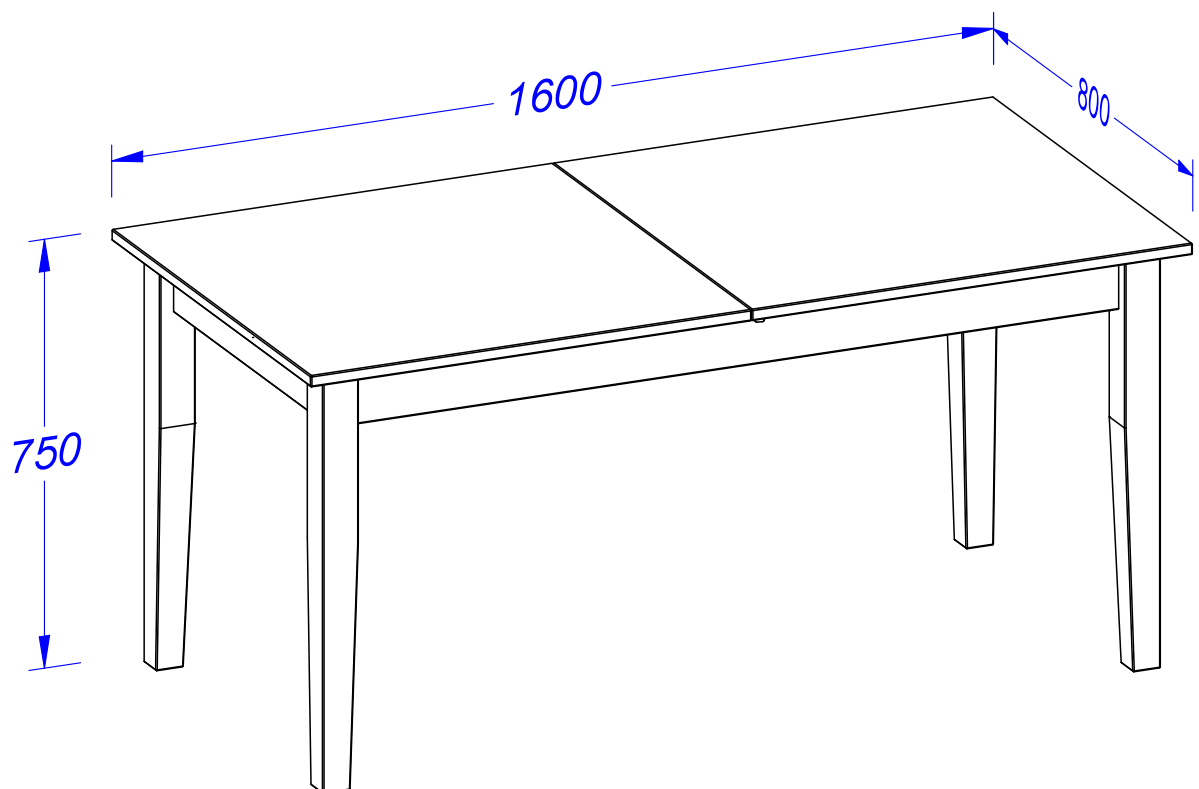

# »5702«

**(D)** *Montageanleitung*

**(NL)** *Handleiding voor de montage*

**(TR)** *Montaj talimatı*

**(FR)** *Notice de montage*

**(CZ)** *Montážní návod*

**(HU)** *Szerelési útmutató*

**(GB)** *Assembly instructions*

Nr. • No. • N° • Номер • Č • Sz

Typ • Type • Tip • Típus • Tipo • Тип

<b>F</b>	1 x	<b>Hb</b>	4 x	<b>Lj</b>	4 x	<b>Ng</b>	2 x	<b>Tr</b>	8 x
4 mm		Ø7 x 40		62 mm		Ø8 x 12		Ø5,0 x 16	

1

2

3