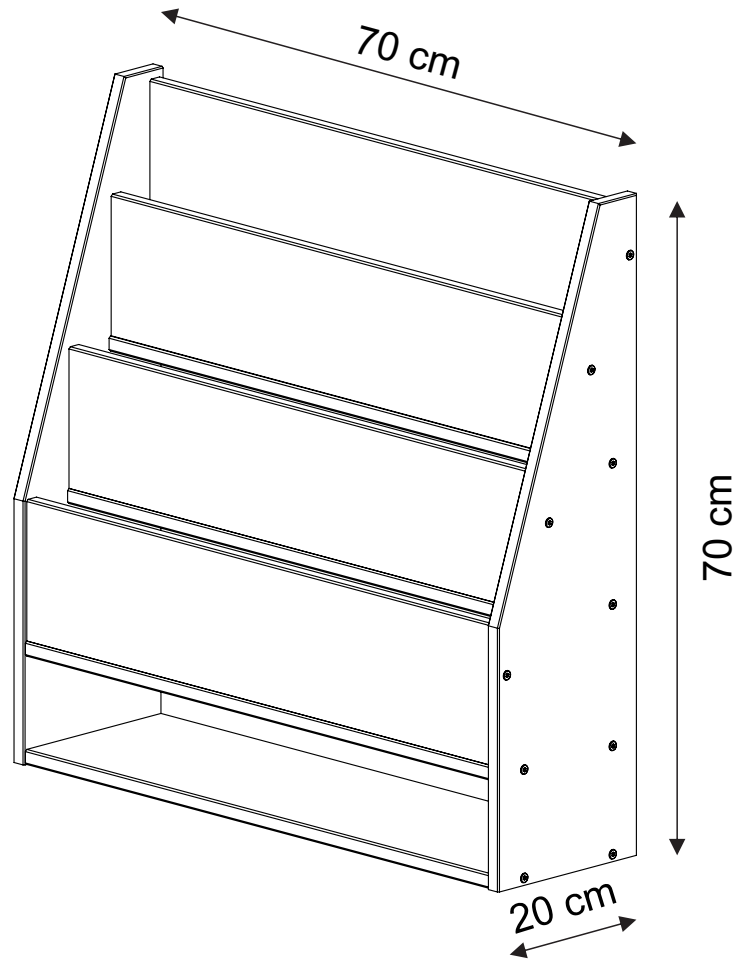

Alpi 8706

- | | | | |
|-----------|--|-----------|--|
| D | Montageanleitung
8706 | GB | Assembly instructions
8706 |
| FR | Notice de montage
8706 | IT | Istruzioni di montaggio
8706 |
| NL | Handleiding voor de montage
8706 | PL | Instrukcja montażu
8706 |
| CZ | Montážní návod
8706 | SK | Návod na montáž
8706 |
| HU | Szerelési útmutató
8706 | RO | Instrucțiuni de montaj
8706 |
| TR | Montaj talimatı
8706 | RU | Инструкция по монтажу
8706 |

- | | | | | |
|--|--|--|--|---|
| A

8x30
18x | B

7,0x50
20x | C

18x | D

2x | E

3,5x14
4x |
| F

1x | G

4,5x60
2x | | | |