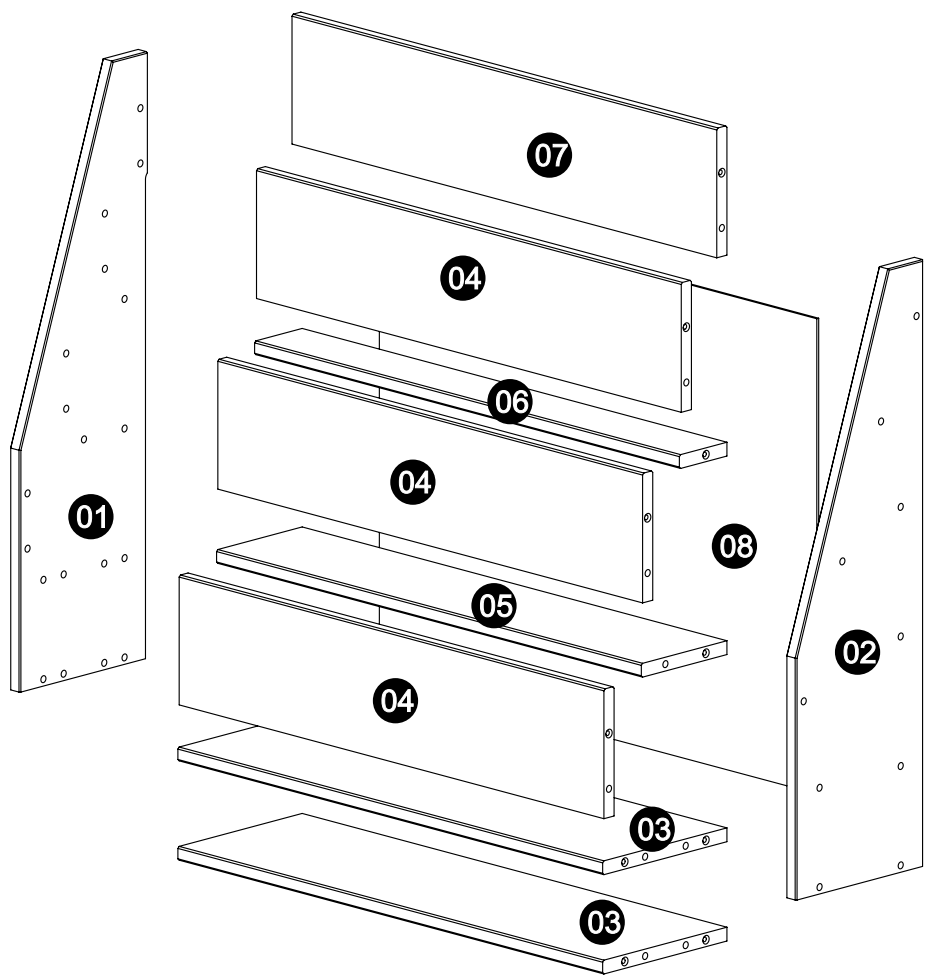

Alpi 8706

- | | | | |
|-----------|--|-----------|--|
| D | Montageanleitung
8706 | GB | Assembly instructions
8706 |
| FR | Notice de montage
8706 | IT | Istruzioni di montaggio
8706 |
| NL | Handleiding voor de montage
8706 | PL | Instrukcja montażu
8706 |
| CZ | Montážní návod
8706 | SK | Návod na montáž
8706 |
| HU | Szerelési útmutató
8706 | RO | Instrucțiuni de montaj
8706 |
| TR | Montaj talimatı
8706 | RU | Инструкция по монтажу
8706 |

- | | | | | |
|--|--|--|--|---|
| A

8x30
18x | B

7,0x50
20x | C

18x | D

2x | E

3,5x14
4x |
| F

1x | G

4,5x60
2x | | | |