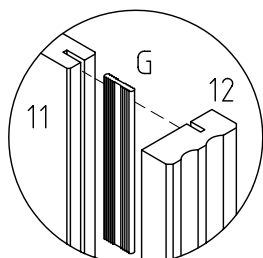

- (DK/N/S) - Kontroller diagonalmål. Fordel bagpaneler før fastgørelse.
- (D) - Kontrollieren die Maße der Diagonale. Bitte die Rückpaneele verteilen vor der Befestigung.
- (UK) - Check the diagonal dimensions. Spread out the backpanels before affixing them.
- (NL) - Controleer diagonaal maat. Achterwandpanelen eerst uitleggen alvorens deze te monteren.
- (F) - Contrôles les mesures diagonal. Les panneaux bien distribuer sur toute lespace avant montage.

3