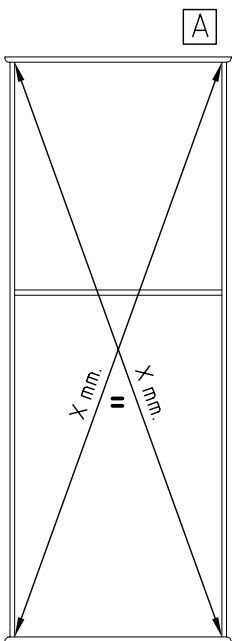

1922L

Maße in cm sind circa Maße

2

- (DK/N/S) - Kontroller diagonalmål. Fordel bagpaneler før fastgørelse.
- (D) - Kontrollieren die Maße der Diagonale. Bitte die Rückpaneele verteilen vor der Befestigung.
- (UK) - Check the diagonal dimensions. Spread out the backpanels before affixing them.
- (NL) - Controleer diagonaal maat. Achterwandpanelen eerst uitleggen alvorens deze te monteren.
- (F) - Contrôles les mesures diagonal. Les panneaux bien distribuer sur toute lespace avant montage.

3

4