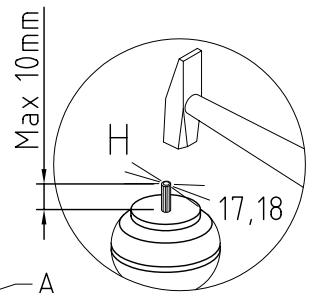

1922L

Maße in cm sind circa Maße

2

- (DK/N/S) - Kontroller diagonalmål. Fordel bagpaneler før fastgørelse.
- (D) - Kontrollieren die Maße der Diagonale. Bitte die Rückpaneele verteilen vor der Befestigung.
- (UK) - Check the diagonal dimensions. Spread out the backpanels before affixing them.
- (NL) - Controleer diagonaal maat. Achterwandpanelen eerst uitleggen alvorens deze te monteren.
- (F) - Contrôles les mesures diagonal. Les panneaux bien distribuer sur toute lespace avant montage.