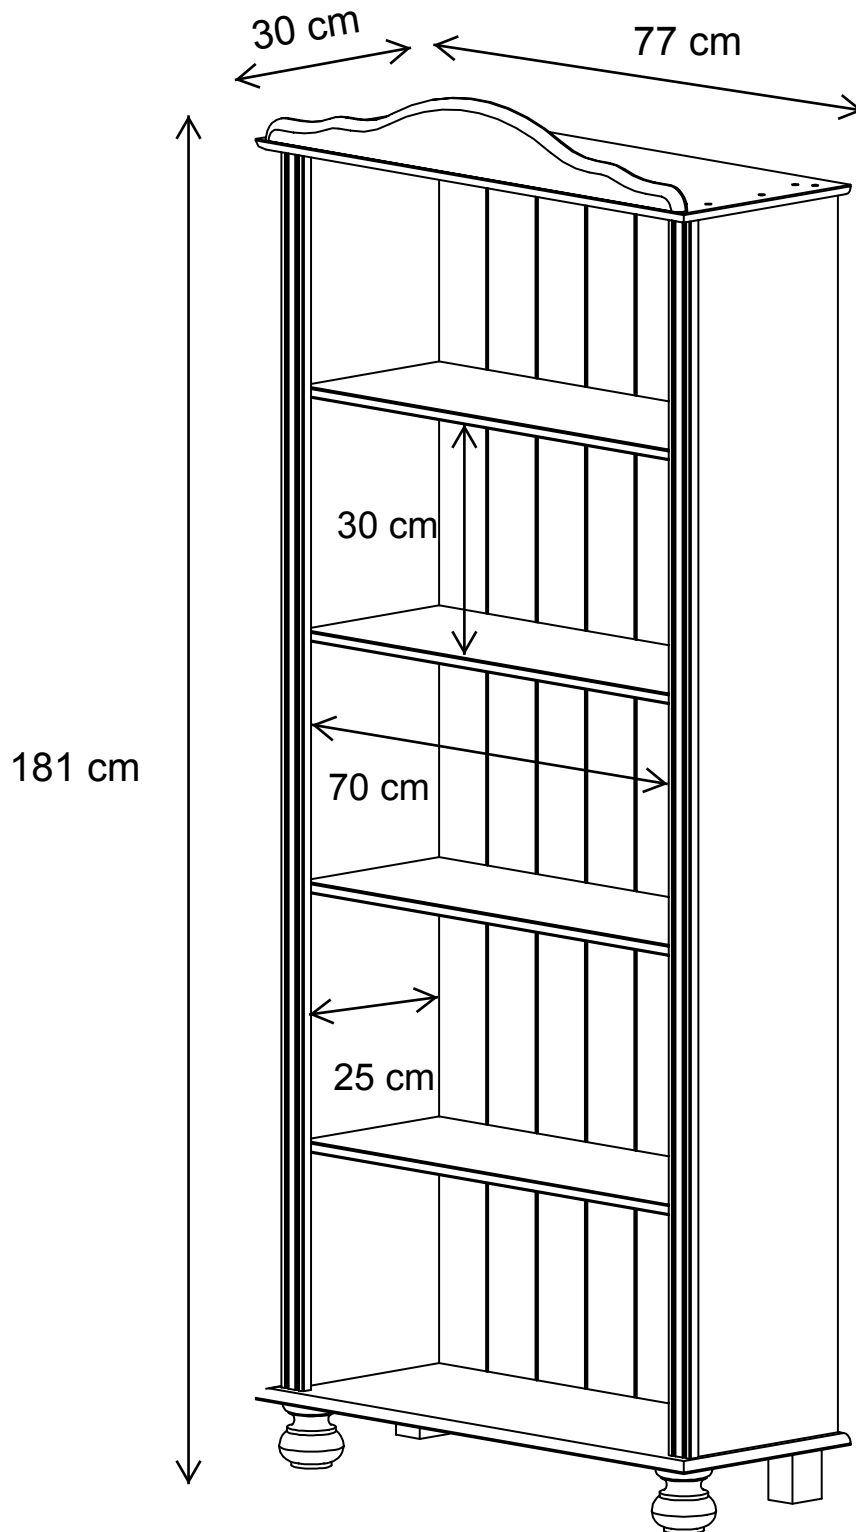

1922L

Maße in cm sind circa Maße

2

- (DK/N/S) - Kontroller diagonalmål. Fordel bagpaneler før fastgørelse.
- (D) - Kontrollieren die Maße der Diagonale. Bitte die Rückpaneele verteilen vor der Befestigung.
- (UK) - Check the diagonal dimensions. Spread out the backpanels before affixing them.
- (NL) - Controleer diagonaal maat. Achterwandpanelen eerst uitleggen alvorens deze te monteren.
- (F) - Contrôles les mesures diagonal. Les panneaux bien distribuer sur toute lespace avant montage.

3

4