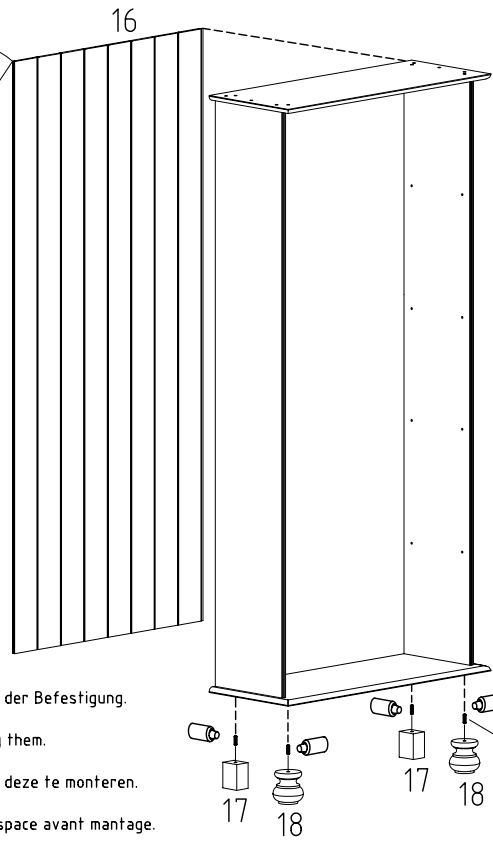

1922L

Maße in cm sind circa Maße

2

- (DK/N/S) - Kontroller diagonalmål. Fordel bagpaneler før fastgørelse.
- (D) - Kontrollieren die Maße der Diagonale. Bitte die Rückpaneele verteilen vor der Befestigung.
- (UK) - Check the diagonal dimensions. Spread out the backpanels before affixing them.
- (NL) - Controleer diagonaal maat. Achterwandpanelen eerst uitleggen alvorens deze te monteren.
- (F) - Contrôles les mesures diagonal. Les panneaux bien distribuer sur toute lespace avant montage.