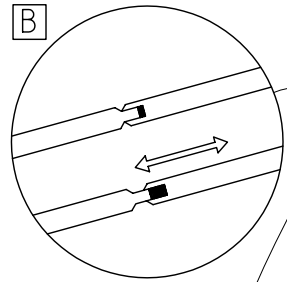

1922L

Maße in cm sind circa Maße

2

- (DK/N/S) - Kontroller diagonalmål. Fordel bagpaneler før fastgørelse.
- (D) - Kontrollieren die Maße der Diagonale. Bitte die Rückpaneele verteilen vor der Befestigung.
- (UK) - Check the diagonal dimensions. Spread out the backpanels before affixing them.
- (NL) - Controleer diagonaal maat. Achterwandpanelen eerst uitleggen alvorens deze te monteren.
- (F) - Contrôles les mesures diagonal. Les panneaux bien distribuer sur toute lespace avant montage.