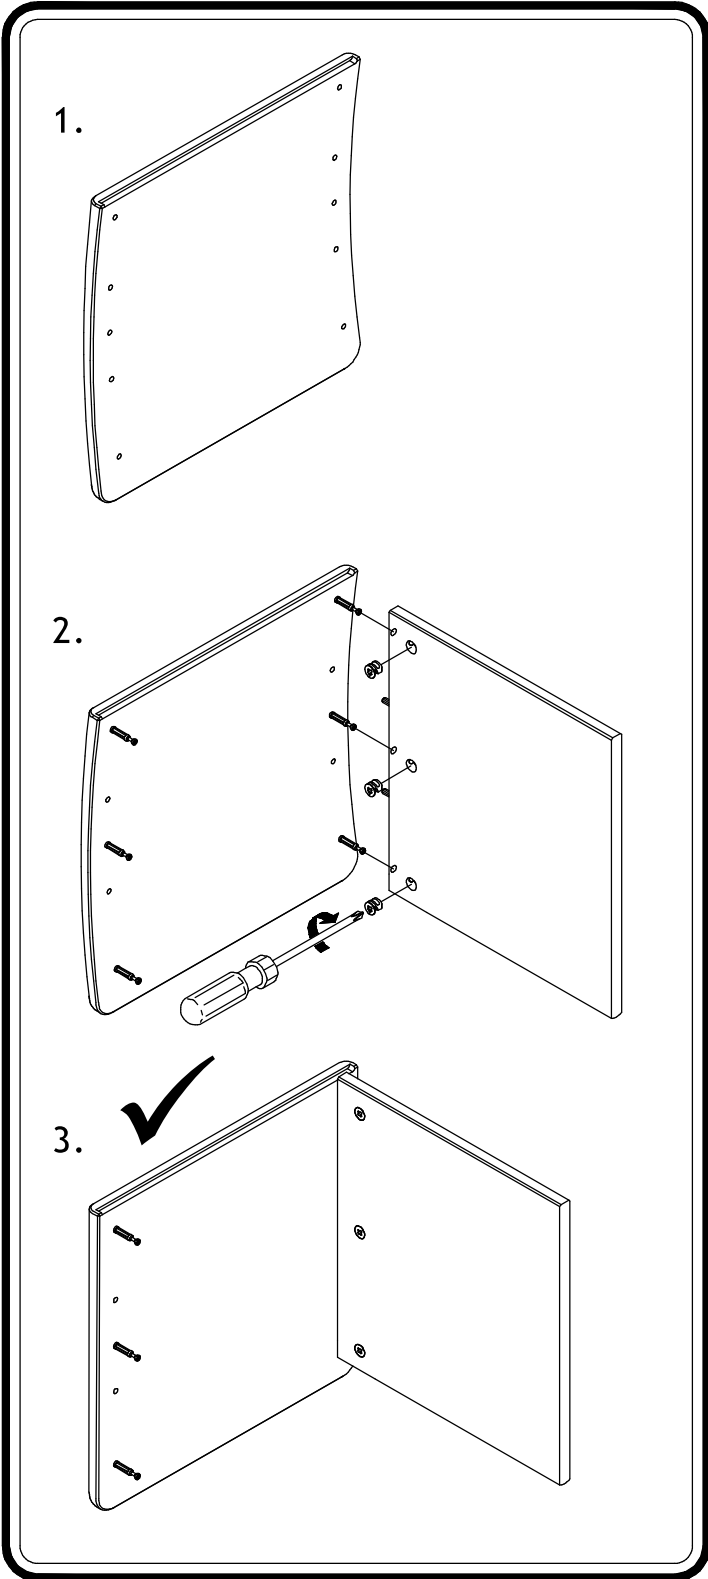

323147054

Maße in cm sind circa Maße

- | | |
|---|-------------------------------------|
| (D) Montageanleitung | (GB) Assembly Instructions |
| (FR) Notice de montage | (IT) Istruzioni di montaggio |
| (NL) Handleiding voor de montage | (PL) Instrukcja montażu |
| (CZ) Montážní návod | (SK) Návod na montáž |
| (HU) Szerelési útmutató | (RO) Instrucțiuni de montaj |
| (TR) Montaj talimatı | (RU) ИНСТРУКЦИЯ ПО МОНТАЖУ |

Tur • Type • Tip • Típus • Tipo •
Тип

<p>BA10400 x 6 ø6x30 mm</p> 	<p>BA10830 x 12 5/5 mm</p> 	<p>BA10310 x 12 Ø7x50 mm</p> 	<p>BA10120 x 40 ø3,5x12 mm</p> 	<p>BA10025 x 75 ø1,2x20 mm</p> 	<p>BA10981 x 10 3x16,5x80 mm</p> 
<p>BA10849 x 20 20x20x2</p> 	<p>BA10210 x 4 M4x12 mm</p> 	<p>BA10236 x 4 ø5,0/m4x35 mm</p> 	<p>BA103535 x 4 ø19/ø6,3x10 mm</p> 	<p>Bor Ø5 x 1</p> 	<p>BA182002 x 1</p> 
<p>BA10680 x 1</p> 	<p>I10881 x 1 15 g</p> 	<p>BA10850 x8 ø15x11 mm</p> 	<p>BA10851 x8 ø5,8x19,6 mm</p> 