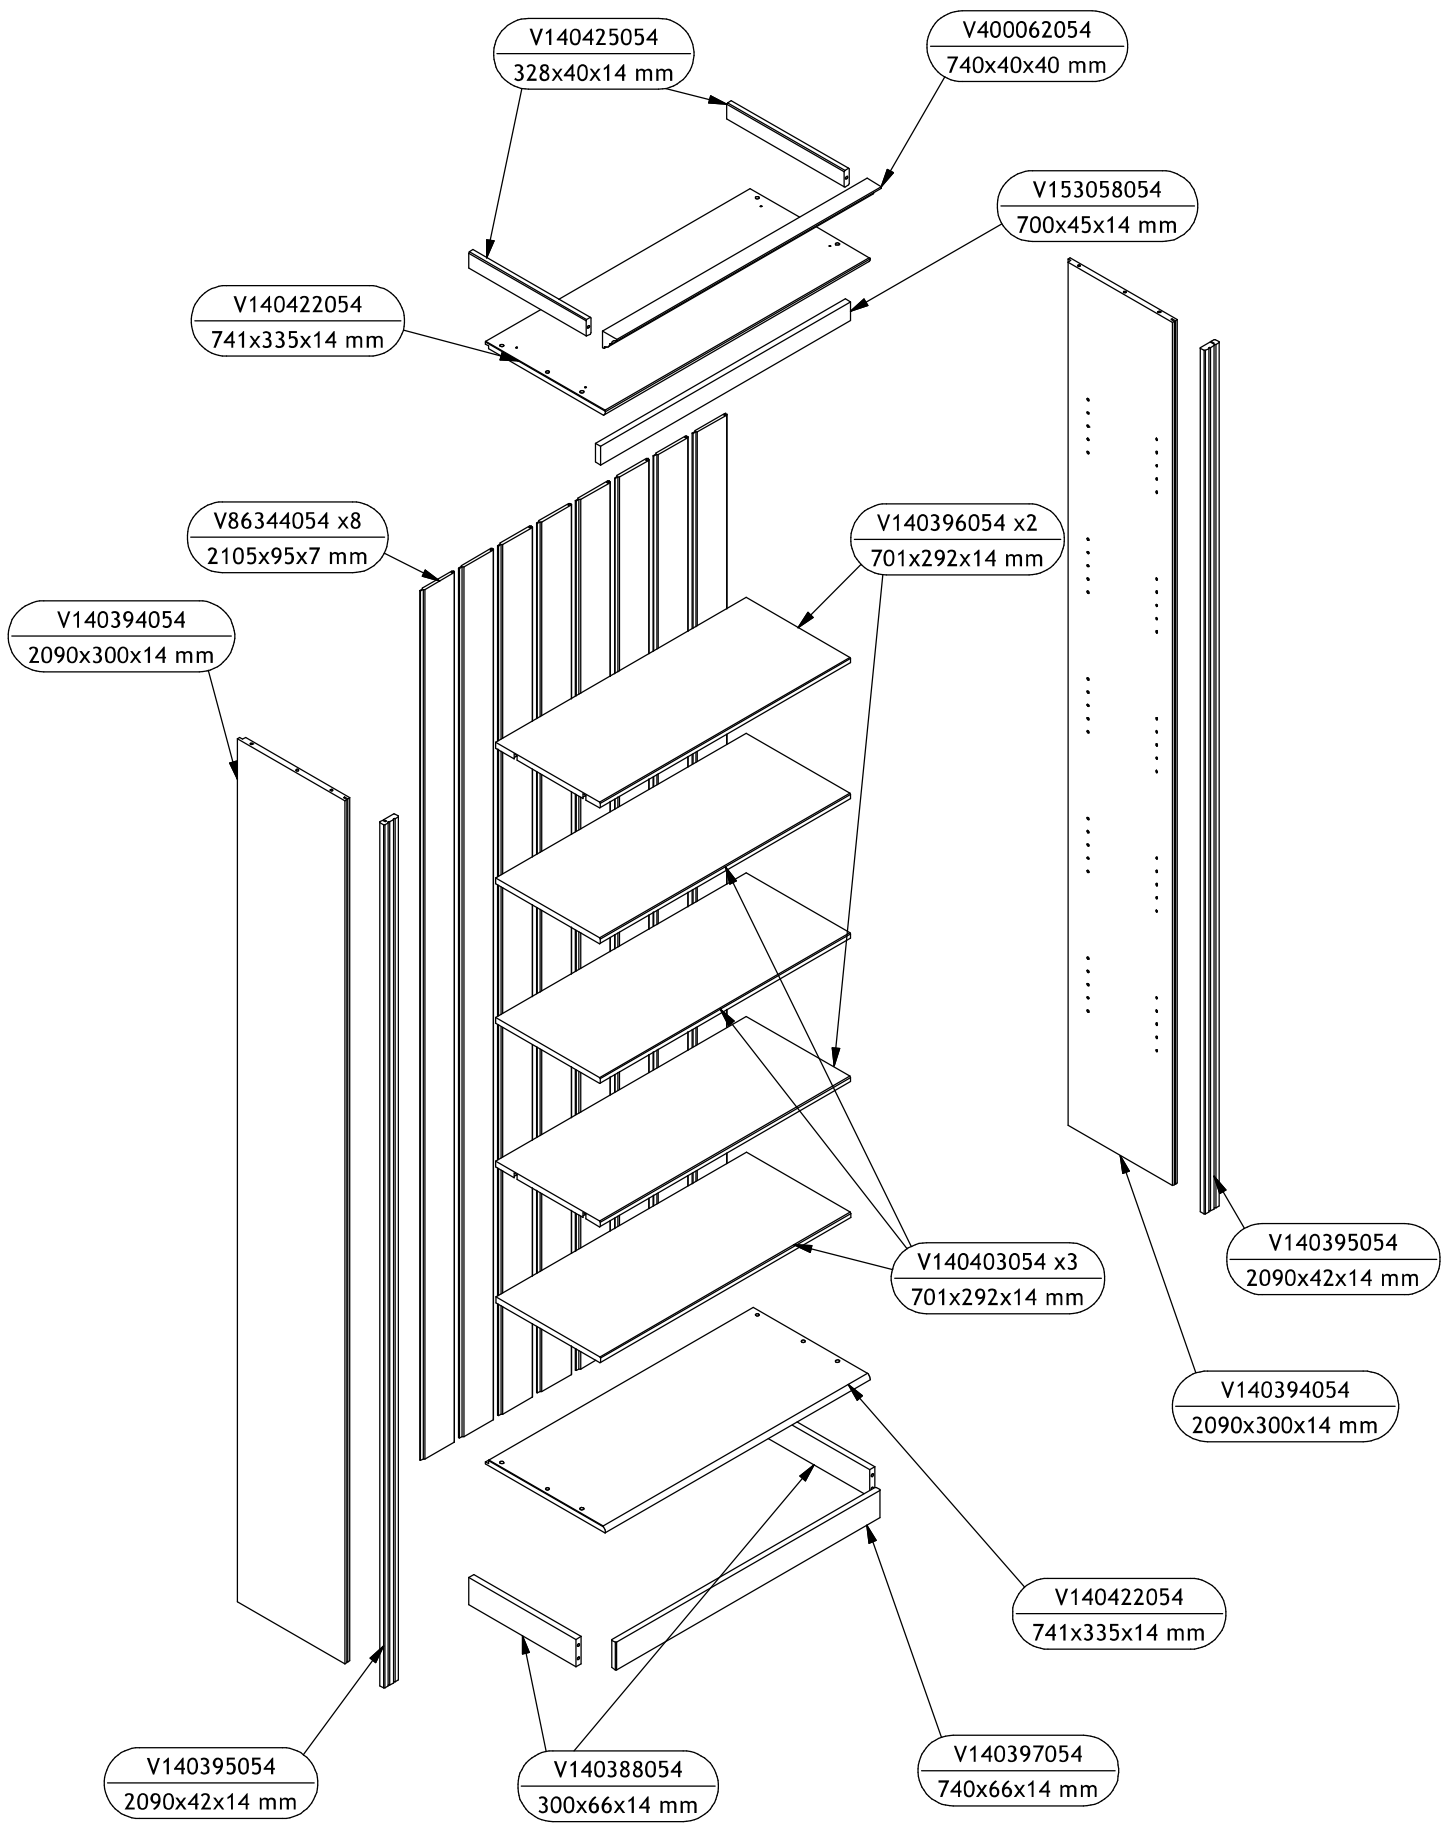

323147054

Maße in cm sind circa Maße

- | | |
|---|-------------------------------------|
| (D) Montageanleitung | (GB) Assembly Instructions |
| (FR) Notice de montage | (IT) Istruzioni di montaggio |
| (NL) Handleiding voor de montage | (PL) Instrukcja montażu |
| (CZ) Montážní návod | (SK) Návod na montáž |
| (HU) Szerelési útmutató | (RO) Instrucțiuni de montaj |
| (TR) Montaj talimatı | (RU) ИНСТРУКЦИЯ ПО МОНТАЖУ |

Tur • Type • Tip • Típus • Tipo •
Тип

<p>BA10400 x 6 ø6x30 mm</p> 	<p>BA10830 x 12 5/5 mm</p> 	<p>BA10310 x 12 Ø7x50 mm</p> 	<p>BA10120 x 40 ø3,5x12 mm</p> 	<p>BA10025 x 75 ø1,2x20 mm</p> 	<p>BA10981 x 10 3x16,5x80 mm</p> 
<p>BA10849 x 20 20x20x2</p> 	<p>BA10210 x 4 M4x12 mm</p> 	<p>BA10236 x 4 ø5,0/m4x35 mm</p> 	<p>BA103535 x 4 ø19/ø6,3x10 mm</p> 	<p>Bor Ø5 x 1</p> 	<p>BA182002 x 1</p> 
<p>BA10680 x 1</p> 	<p>I10881 x 1 15 g</p> 	<p>BA10850 x8 ø15x11 mm</p> 	<p>BA10851 x8 ø5,8x19,6 mm</p> 