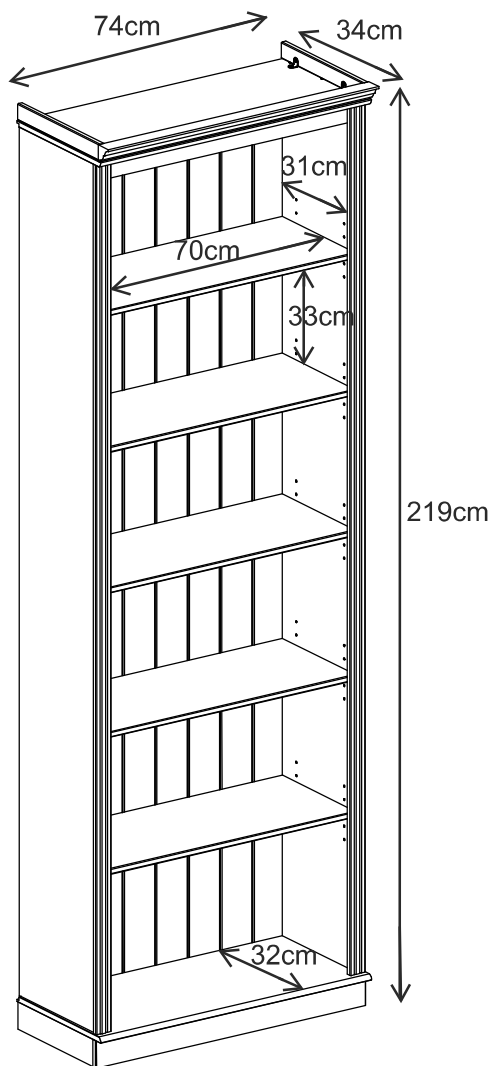

323147054

Maße in cm sind circa Maße

- | | |
|---|-------------------------------------|
| (D) Montageanleitung | (GB) Assembly Instructions |
| (FR) Notice de montage | (IT) Istruzioni di montaggio |
| (NL) Handleiding voor de montage | (PL) Instrukcja montażu |
| (CZ) Montážní návod | (SK) Návod na montáž |
| (HU) Szerelési útmutató | (RO) Instrucțiuni de montaj |
| (TR) Montaj talimatı | (RU) ИНСТРУКЦИЯ ПО МОНТАЖУ |

Tur • Type • Tip • Típus • Tipo •
Тип

<p>BA10400 x 6 ø6x30 mm</p> 	<p>BA10830 x 12 5/5 mm</p> 	<p>BA10310 x 12 Ø7x50 mm</p> 	<p>BA10120 x 40 ø3,5x12 mm</p> 	<p>BA10025 x 75 ø1,2x20 mm</p> 	<p>BA10981 x 10 3x16,5x80 mm</p> 
<p>BA10849 x 20 20x20x2</p> 	<p>BA10210 x 4 M4x12 mm</p> 	<p>BA10236 x 4 ø5,0/m4x35 mm</p> 	<p>BA103535 x 4 ø19/ø6,3x10 mm</p> 	<p>Bor Ø5 x 1</p> 	<p>BA182002 x 1</p> 
<p>BA10680 x 1</p> 	<p>I10881 x 1 15 g</p> 	<p>BA10850 x8 ø15x11 mm</p> 	<p>BA10851 x8 ø5,8x19,6 mm</p> 