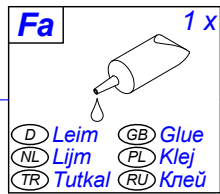

»88117«

(D) *Montageanleitung*

(GB) *Assembly instructions*

(NL) *Handleiding voor de montage*

(PL) *Instrukcja montażu*

(TR) *Montaj talimatı*

(RU) *Инструкция по монтажу*

Service • Dienstverlening • Serwis • Servis • Сервисная служба

Name • Naam • Nazwa • İsim • Название	
Nr. • No. • Номер	
Typ • Type • Tip • Тип	

F	1 x	Mb	2 x	Fa	1 x	Hd	4 x	Tc	2 x
4 mm		Ø20 x 11				Ø7 x 40		Ø4,0 x 60	

Achtung • Attention • Оргеет • Uwaga • Dikkat • Внимание