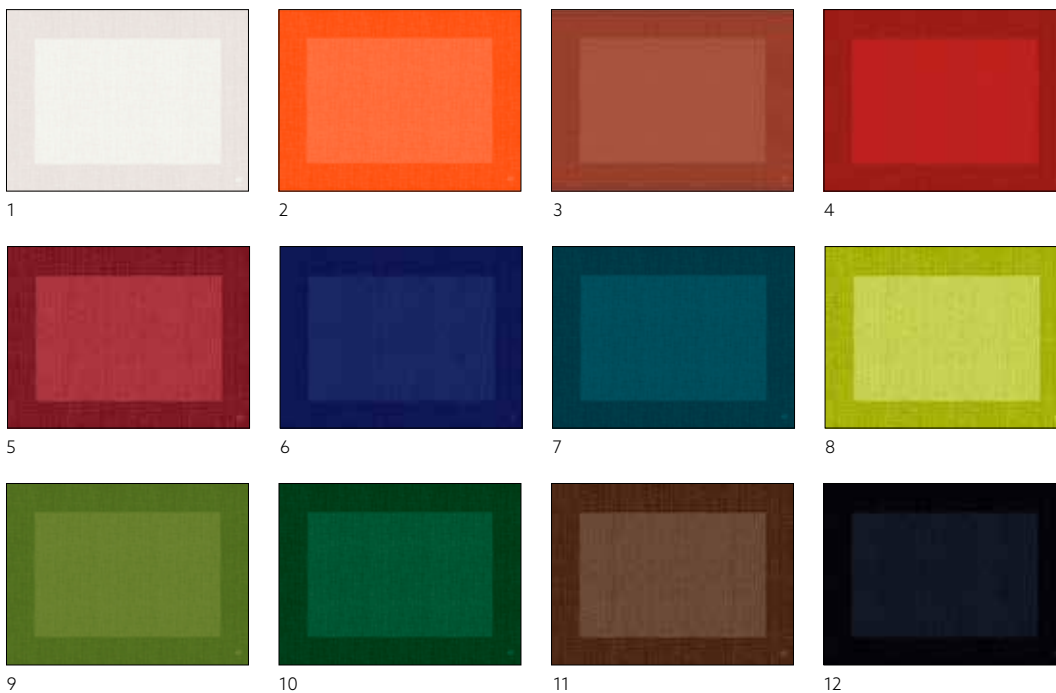

DUNICEL® DÆKKERSERVIET, 30 X 40 CM

NR.	VARE	BESKRIVELSE	PAKKE		NR.	VARE	BESKRIVELSE	PAKKE	
1	178340	Linnea White	5 x 100	•	7	186368	Linnea Ocean Teal	5 x 100	•
2	199264	Linnea Sun Orange	5 x 100	•	8	178350	Linnea Kiwi	5 x 100	•
3	199274	Linnea Earth Terra	5 x 100	•	9	186484	Linnea Leaf Green	5 x 100	•
4	178347	Linnea Red	5 x 100	•	10	178342	Linnea Dark Green	5 x 100	•
5	178338	Linnea Bordeaux	5 x 100	•	11	179060	Linnea Chestnut	5 x 100	•
6	178341	Linnea Dark Blue	5 x 100	•	12	178345	Linnea Black	5 x 100	•