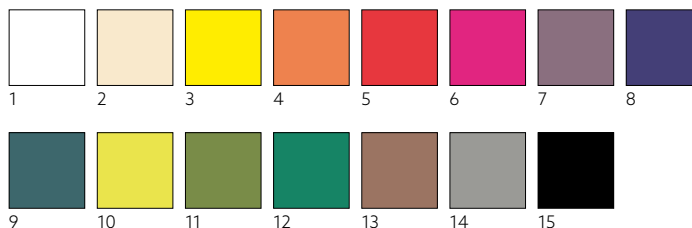

TISSUE, 2-LAGS, 33 X 33 CM

NR.	VARE	BESKRIVELSE	PAKKE				
1	180376	White	16 x 125	•	•	•	
2	180377	Cream	16 x 125	•	•	•	
3	180385	Yellow	16 x 125	•	•	•	
4	198824	Sun Orange	16 x 125	•	•	•	
5	180384	Red	16 x 125	•	•	•	
6	165586	Fuchsia	16 x 125	•	•	•	
7	165513	Plum	16 x 125	•	•	•	
8	180383	Dark Blue	16 x 125	•	•	•	
9	186391	Ocean Teal	16 x 125	•	•	•	

NR.	VARE	BESKRIVELSE	PAKKE				
10	160094	Kiwi	16 x 125	•	•	•	
11	186352	Leaf Green	16 x 125	•	•	•	
12	180382	Dark Green	16 x 125	•	•	•	
13	174088	Chestnut	16 x 125	•	•	•	
14	156902	Granite Grey	16 x 125	•	•	•	
15	151803	Black	16 x 125	•	•	•	

NR.	VARE	BESKRIVELSE	PAKKE				
1	314015	White	4 x 300	•	•	•