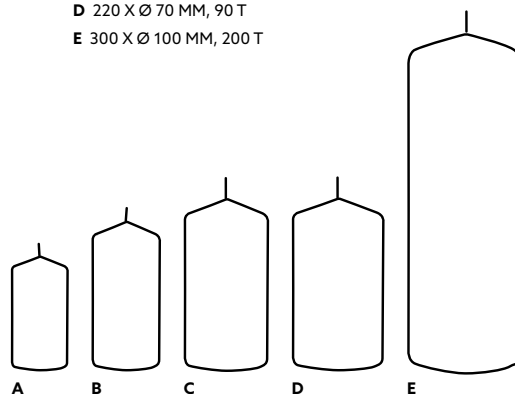

BLOKLYS, 300 X 100 MM, 200 T

- Lang brændetid
- Ren brænding

1

NR.	VARE	BESKRIVELSE	PAKKE	
1	196782	White	4x1	•

- A 100 X Ø 50 MM, 20 T
- B 130 X Ø 60 MM, 40 T
- C 150 X Ø 80 MM, 60 T
- D 220 X Ø 70 MM, 90 T
- E 300 X Ø 100 MM, 200 T