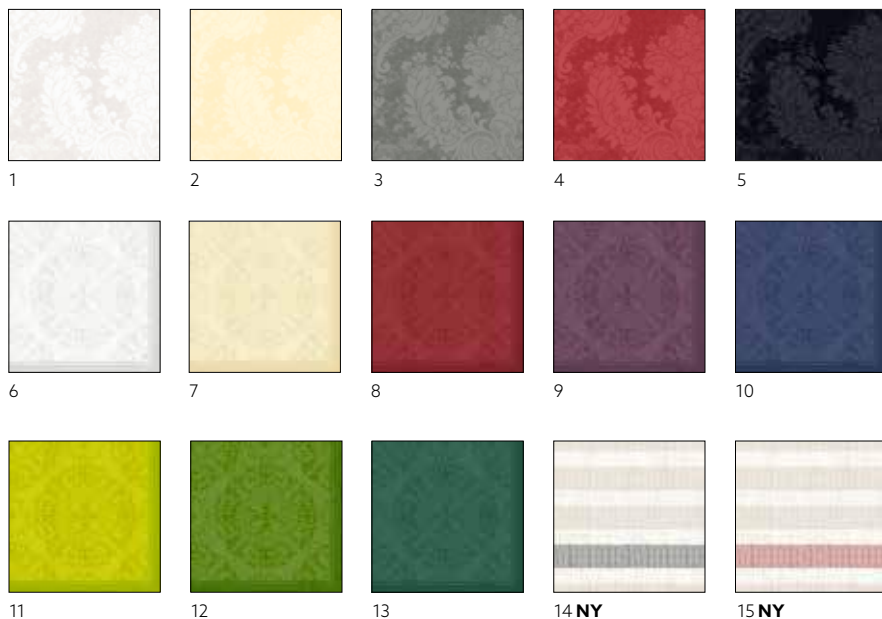

DUNILIN®, 40 X 40 CM