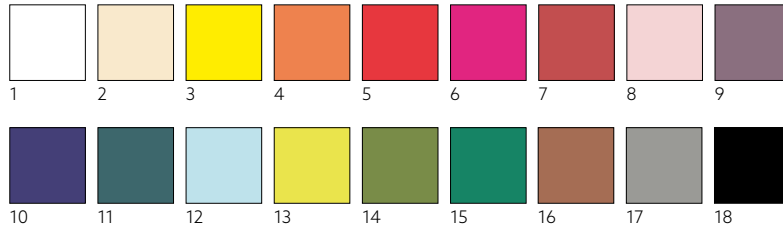

## SERVIET, 3-LAGS, 24 X 24 CM

NR.	VARE	BESKRIVELSE	PAKKE			
1	168413	White	8 x 250	•	•	•
2	168419	Cream	8 x 250	•	•	•
3	168416	Yellow	8 x 250	•	•	•
4	198816	Sun Orange	8 x 250	•	•	•
5	168414	Red	8 x 250	•	•	•
6	168408	Fuchsia	8 x 250	•	•	•
7	168415	Bordeaux	8 x 250	•	•	•
8	174171	Mellow Rose	8 x 250	•	•	•
9	168410	Plum	8 x 250	•	•	•