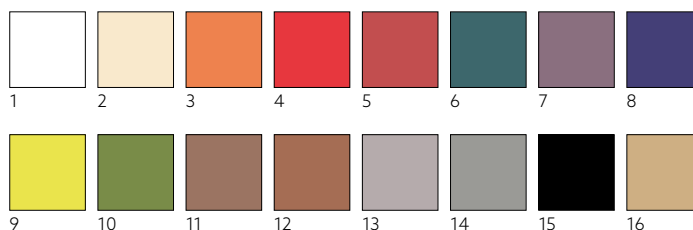

BIO DUNISOFT®, 20 X 20 CM

NR.	VARE	BESKRIVELSE	PAKKE			
1	202948	White	16 x 180	•	•	
2	202949	Cream	16 x 180	•	•	
3	202950	Sun Orange	16 x 180	•	•	
4	202951	Red	16 x 180	•	•	
5	202952	Bordeaux	16 x 180	•	•	
6	202953	Ocean Teal	16 x 180	•	•	
7	202954	Plum	16 x 180	•	•	
8	202955	Dark Blue	16 x 180	•	•	

NR.	VARE	BESKRIVELSE	PAKKE			
9	202956	Kiwi	16 x 180	•	•	
10	202957	Leaf Green	16 x 180	•	•	
11	202958	Chestnut	16 x 180	•	•	
12	202959	Earth Terra	16 x 180	•	•	
13	202960	Greige	16 x 180	•	•	
14	202961	Granite Grey	16 x 180	•	•	
15	202962	Black	16 x 180	•	•	
16	202963	Eco Brown	16 x 180	•	•