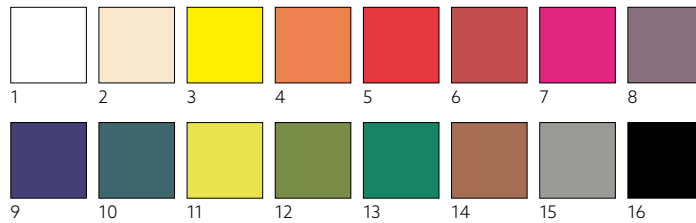

TISSUE

1. Simpelt, praktisk, økonomisk
   - Velegnet til uformel morgenmad, frokost og snackpauser
2. Vælg mellem 1-, 2- eller 3-lags – jo flere lag, des bedre holdbarhed

TISSUE, 3-LAGS, 40 X 40 CM

NR.	VARE	BESKRIVELSE	PAKKE			
1	2503	White	8 x 125	•	•	•
2	2763	Cream	8 x 125	•	•	•
3	180448	Yellow	8 x 125	•	•	•
4	198822	Sun Orange	8 x 125	•	•	•
5	2613	Red	8 x 125	•	•	•
6	2733	Bordeaux	8 x 125	•	•	•
7	165550	Fuchsia	8 x 125	•	•	•
8	165546	Plum	8 x 125	•	•	•

NR.	VARE	BESKRIVELSE	PAKKE			
9	2623	Dark Blue	8 x 125	•	•	•
10	186367	Ocean Teal	8 x 125	•	•	•
11	149077	Kiwi	8 x 125	•	•	•
12	186369	Leaf Green	8 x 125	•	•	•
13	2593	Dark Green	8 x 125	•	•	•
14	198842	Earth Terra	8 x 125	•	•	•
15	156918	Granite Grey	8 x 125	•	•	•
16	151820	Black	8 x 125	•	•	•