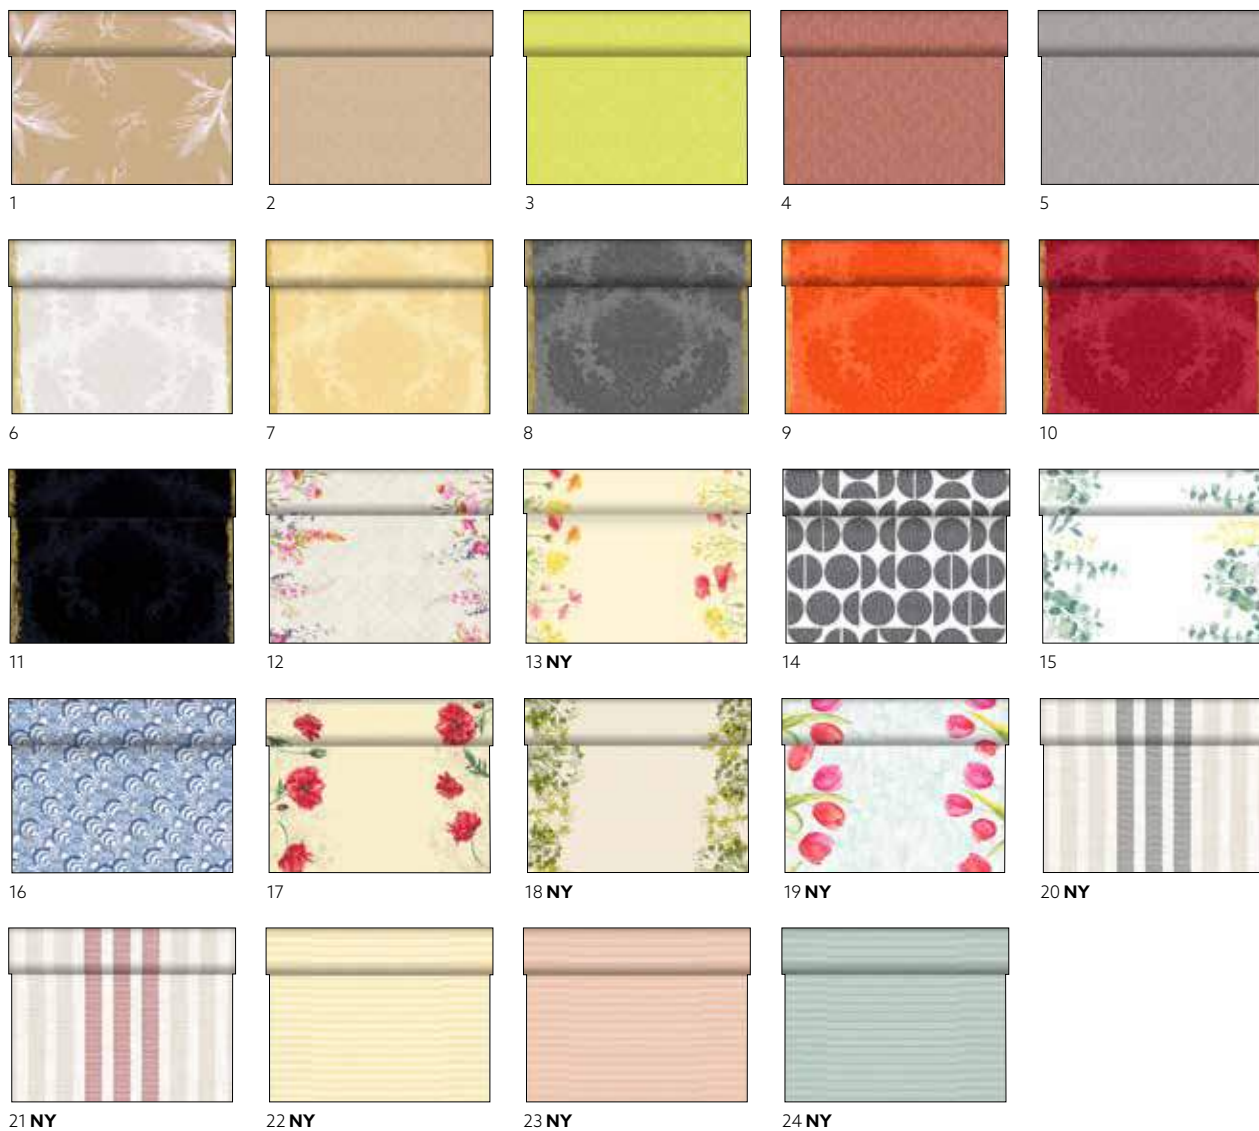

DUNICEL® TÊTE-À-TÊTE, 0,40 X 24 M