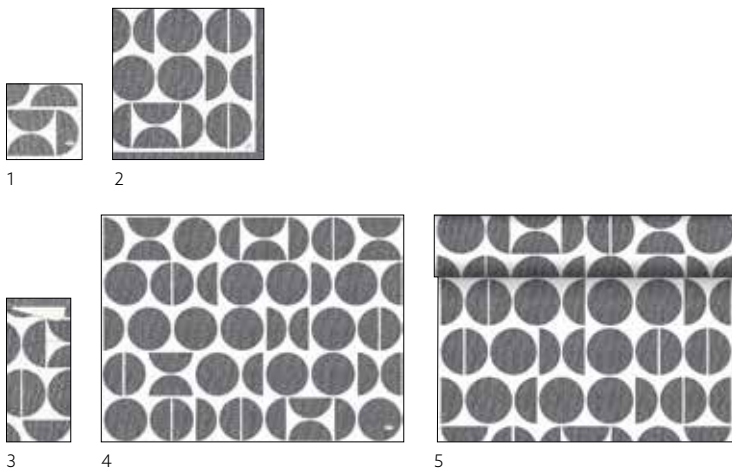

MØNSTRE

Lad mønstrene gøre deres magi og skabe stemning som ingen anden.

SHAPES