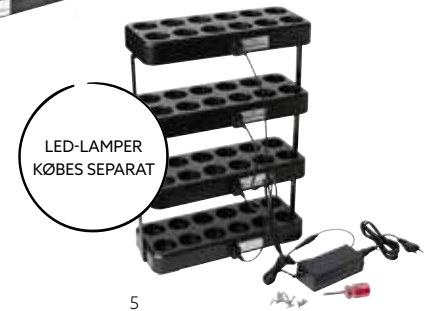

5

LED-LAMPER
KØBES SEPARAT

LED-lys: 13 t brændetid, 8 t opladningstid.
1 base, 1 adapter og 1 fjernbetjening medfølger. Miljø: Følg lokale regler for bortskaffelse af elektroniske produkter og batterier. Må ikke smides ud sammen med almindeligt affald.