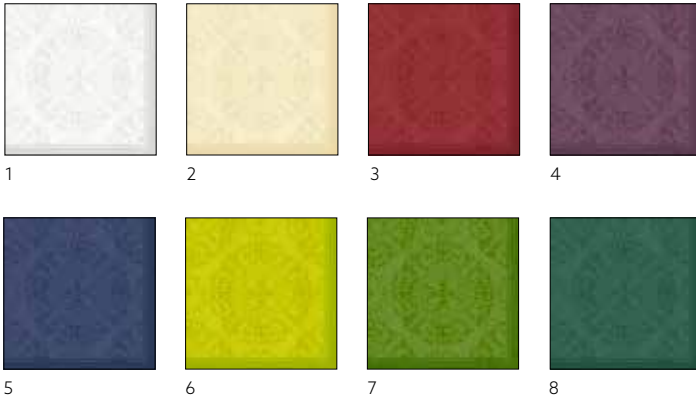

OVERDÅDIG

*Ubesværet
elegance*

NR.	VARE	BESKRIVELSE	PAKKE				NR.	VARE	BESKRIVELSE	PAKKE			
1	202575	White, Dunilin® serviet, 40 x 40 cm	12 x 45	•	•	•	5	202577	Dark Blue, Dunilin® serviet, 40 x 40 cm	12 x 45	•	•	•
2	192137	Cream, Dunilin® serviet, 40 x 40 cm	12 x 45	•	•	•	6	192138	Kiwi, Dunilin® serviet, 40 x 40 cm	12 x 45	•	•	•
3	202576	Bordeaux, Dunilin® serviet, 40 x 40 cm	12 x 45	•	•	•	7	192141	Leaf Green, Dunilin® serviet, 40 x 40 cm	12 x 45	•	•	•
4	202580	Plum, Dunilin® serviet, 40 x 40 cm	12 x 45	•	•	•	8	202578	Dark Green, Dunilin® serviet, 40 x 40 cm	12 x 45	•	•	•

> DESIGNS