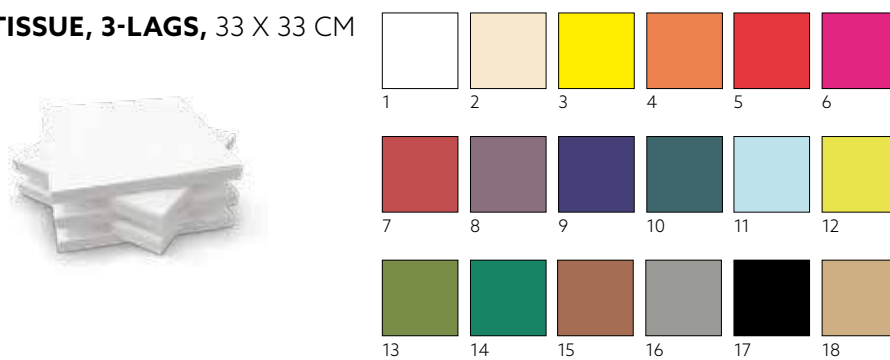

TISSUE, 3-LAGS, 33 X 33 CM

NR.	VARE	BESKRIVELSE	PAKKE			
1	2502	White	8 x 125	•	•	•
2	2762	Cream	8 x 125	•	•	•
3	180437	Yellow	8 x 125	•	•	•
4	198825	Sun Orange	8 x 125	•	•	•
5	2612	Red	8 x 125	•	•	•
6	165529	Fuchsia	8 x 125	•	•	•
7	2732	Bordeaux	8 x 125	•	•	•
8	165524	Plum	8 x 125	•	•	•
9	2622	Dark Blue	8 x 125	•	•	•

NR.	VARE	BESKRIVELSE	PAKKE			
10	186355	Ocean Teal	8 x 125	•	•	•
11	171544	Mint Blue	8 x 125	•	•	•
12	149114	Kiwi	8 x 125	•	•	•
13	186359	Leaf Green	8 x 125	•	•	•
14	2592	Dark Green	8 x 125	•	•	•
15	198845	Earth Terra	8 x 125	•	•	•
16	156912	Granite Grey	8 x 125	•	•	•
17	149116	Black	8 x 125	•	•	•

NR.	VARE	BESKRIVELSE	PAKKE			
18	178653	eco Brown	4 x 250	•	•	•