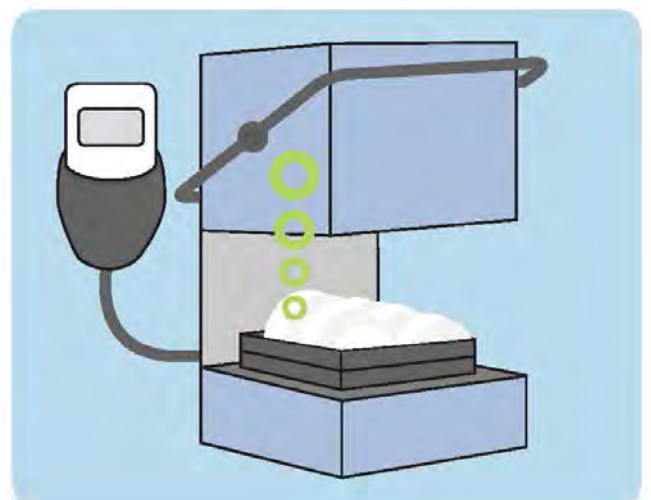

SOLID DOSERINGSSYSTEM

Med Solid sæbedosering giver vi dig en lettere arbejdsgang, en servering med skinnende rent service og med vores landsdækkende serviceafdeling, sikrer vi dig – opstilling, montering og service.