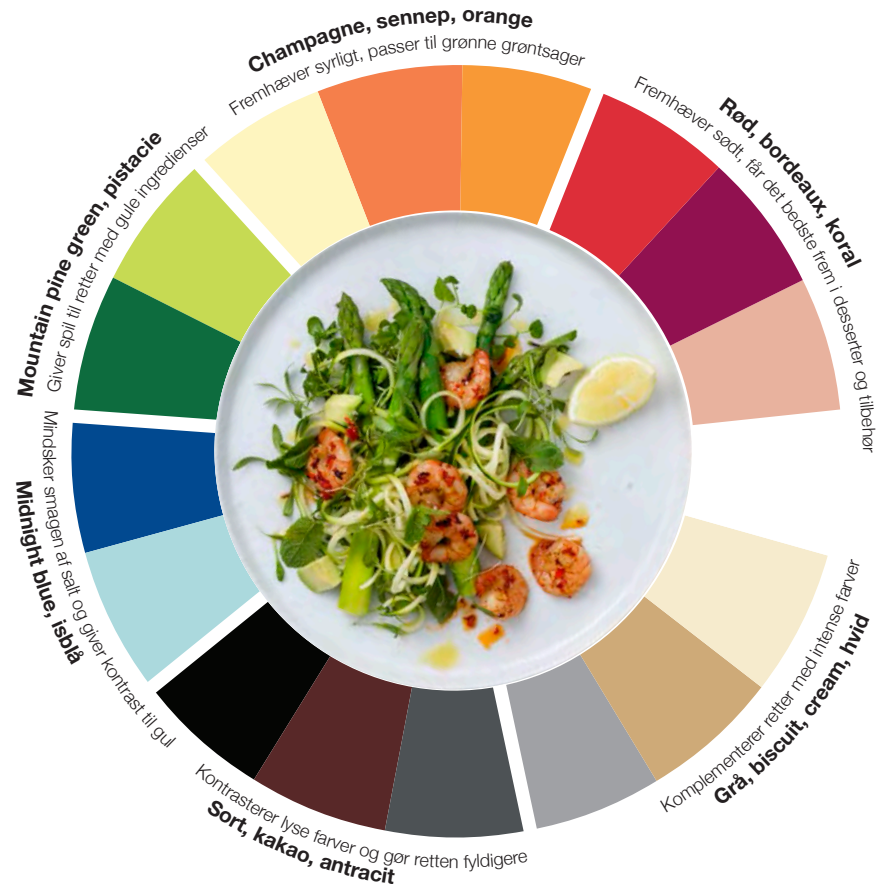

Match dine retter med den perfekte servietfarve

Vidste du, at farver har en vigtig indflydelse, ikke bare på hvordan gæsterne opfatter restauranten, men også på deres oplevelse af madens smag? Når du anretter maden med de rigtige farver, får den ekstra spil og liv, og gæsterne får en endnu bedre smagsoplevelse.

For at hjælpe dig med at skabe unikke spiseoplevelser, har vi allieret os med mad-stylist og kok Linda Lundgren, som arbejder med klienter i både high-end restauranter, den internationale fødevarerindustri og tidsskrifter for gastronomi.

Brug farvehjulet baseret på vores LinStyle® servietudvalg som inspiration til, hvordan du kan bruge farver til at fremhæve smag og få det fulde potentiale frem i hver eneste ret, du serverer.