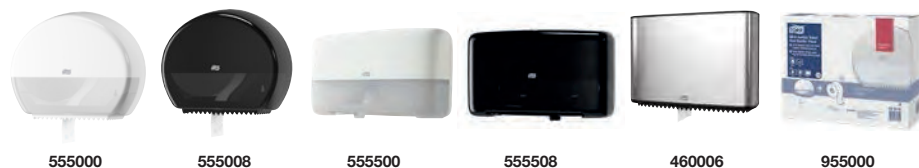

Tork Mini Jumbo Toilet papir

Refill-id: T2

- Stubrulleholder gør det muligt at bruge rullerne helt op
- Optimal rullebremse forhindrer friløb og reducerer forbruget
- Gennemsigtigt vindue gør det nemt at se, når det er tid til genopfyldning

Tork Dispenser Mini Jumbo Toilet papir

Varenr.	Beskrivelse	Designserie	Farve	Materiale	Størrelse HxBxD (mm)	Stk./Krt.		
555000	Mini, 1 rulle	Elevation	Hvid	ABS	275x345x132	1	●	●
555008	Mini, 1 rulle	Elevation	Sort	ABS	275x345x132	1	●	●
555500	Mini Twin, 2 ruller	Elevation	Hvid	ABS	256x432x146	1	●	●
555508	Mini Twin, 2 ruller	Elevation	Sort	ABS	256x432x146	1	●	●
460006	Mini, 1 rulle	Image Design	Metal/Sort	Rustfrit stål/ABS	254x355x133	1	●	●
955000	Starter Pack 1 stk. 555000 + 1 rl. 110253	Elevation	Hvid	ABS	275x345x132	1	●	●