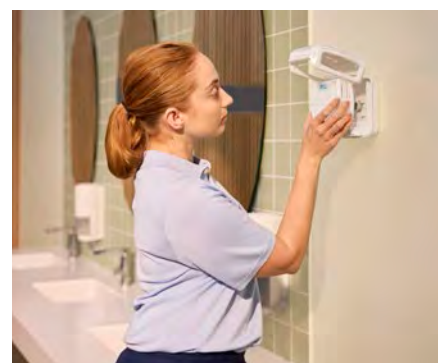

Tork Airfreshener løsninger

Giv dine kunder en bedre brugeroplevelse på toiletterne

Tork Airfreshener er udviklet til at skabe ren og frisk luft på dine toiletter. Vores løsninger passer ind, hvor der er behov for dem og hjælper med effektivt at kontrollere lugt, så gæsterne får en god brugeroplevelse.

En nem måde
at skabe en
behagelig
oplevelse

- Langtidsvirkende friskhed døgnet 24 timer
- Fleksible monteringsløsninger
- Let vedligeholdelse sparer tid
- Nu Tork Vision Cleaning-aktiveret (A3)