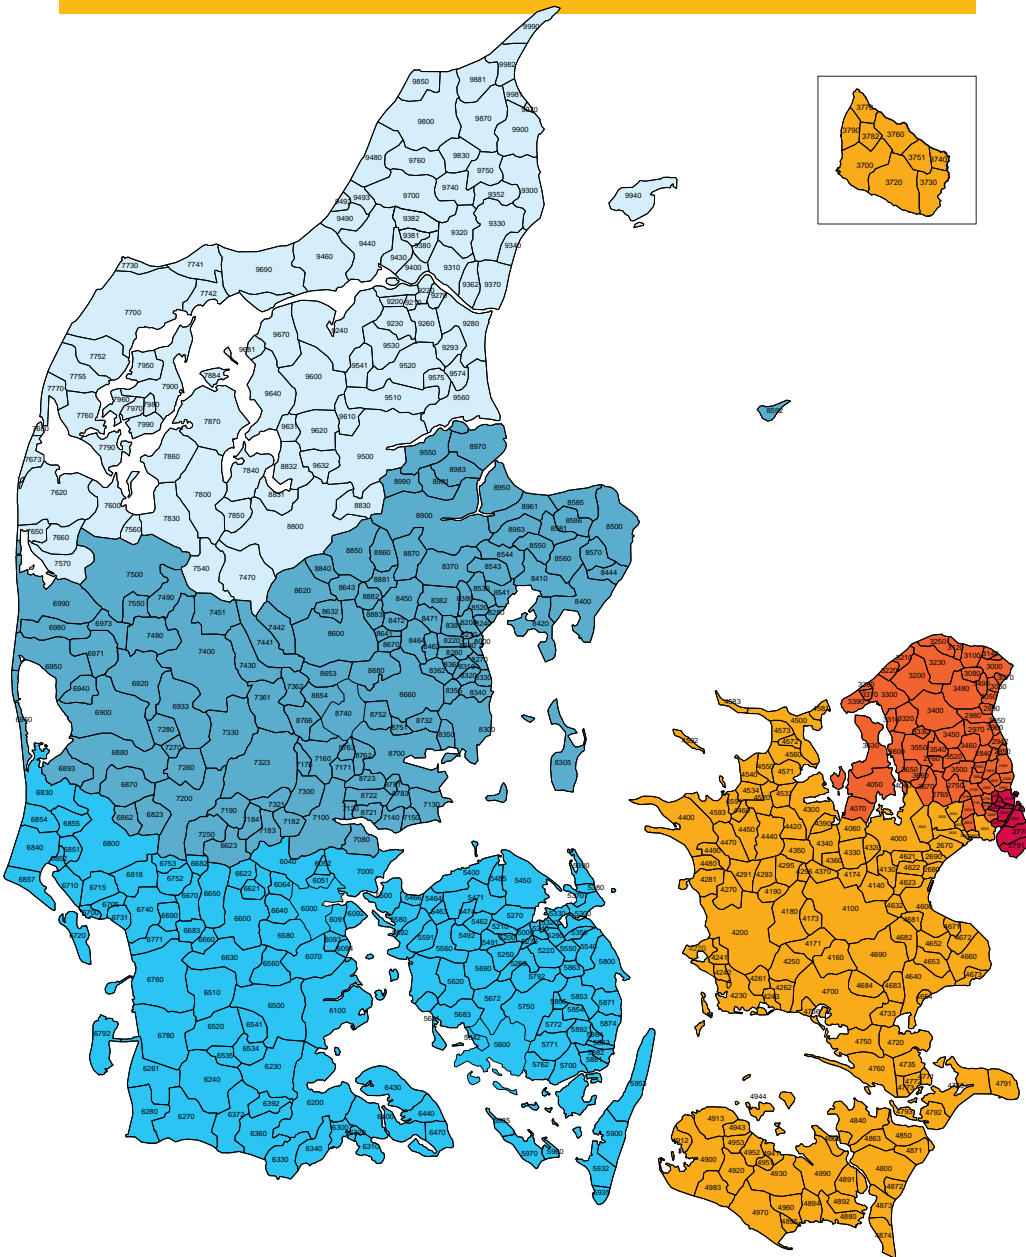

Think ahead.

- i dit område

Account Manager
Claus Kjeldgaard

Tlf. 23 33 30 12
claus.kjeldgaard@essity.com

Account Manager
Henrik Schnedler

Telefon 30 16 45 25
henrik.schnedler@essity.com

Account Manager
Niels Frølund Andersen

Telefon 23 33 30 05
niels.frolund-andersen@essity.com

HoReCa Jylland/Fyn
Account Manager
Martin Skyum

Telefon 26 73 78 92
martin.skyum@essity.com

København/Nordsjælland
Account Manager
Michael Bach

Telefon 23 33 30 02
michael.bach@essity.com

Account Manager
Jacob Kouly Lethin

Telefon 20 63 23 98
jacob.letthin@essity.com

HoReCa - København/Sjælland
Ny Account Manager på vej
Kontakt Tork Kundeservice

Telefon 48 16 82 44
tork.dk.kundeservice@essity.com

Tork Vision Cleaning
Customer Success Manager
Simone Arend Jensen

Telefon 40 44 64 01
simone.arend.jensen@essity.com

Tork PaperCircle/Sustainability
Customer Success Manager
Maria Frommelt

Telefon 91 36 69 36
maria.frommelt@essity.com

Sales Manager - Distributors
Pernille Hoby Gotholdt

Telefon 23 33 30 03
pernille.hoby@essity.com

Key Account Manager
Charlotte Høholt

Telefon 23 33 30 25
charlotte.hoholt@essity.com

Sales Manager - End Customers
Kian Poulsen

Telefon 23 33 30 11
kian.poulsen@essity.com

Key Account Manager
Jesper Bach Tverno

Telefon 61 97 17 01
jesper.tverno@essity.com

Key Account Manager
Malene Lorenz Eirup

Telefon 26 27 67 79
malene.eirup@essity.com

Key Account Manager
Dorte Skou

Telefon 30 16 45 16
dorte.skou@essity.com

For produktforespørgsler og bestilling kontakt også Tork Kundeservice på telefon 48 16 82 44 eller på mail tork.dk.kundeservice@essity.com