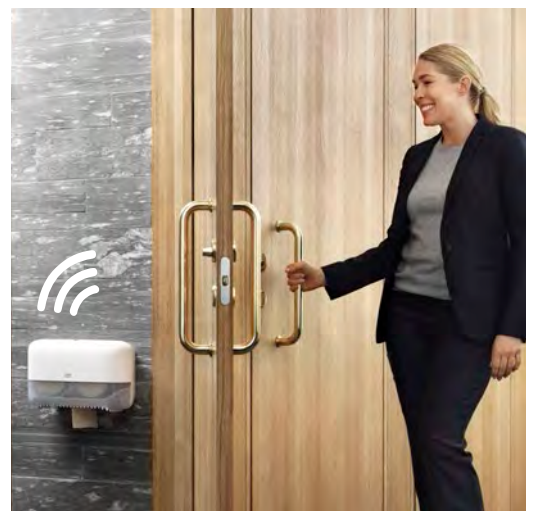

Bedre hygiejne skaber bedre forretning

Essity – virksomheden bag Tork

Essity er en førende, global hygiejne- og sundhedsvirksomhed. Målet med vores produkter og services er at skabe bedre trivsel for alle.