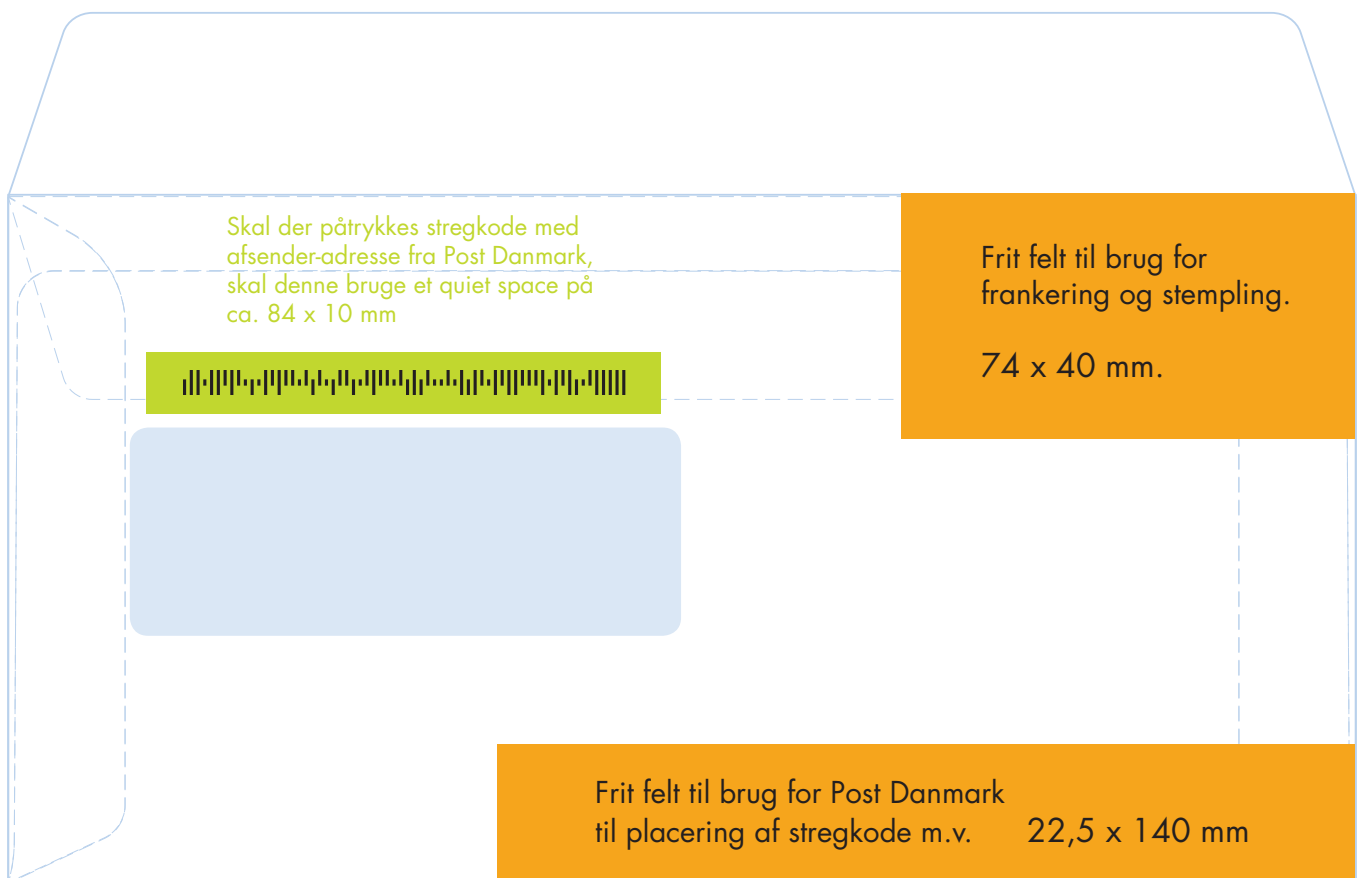

## OPSÆTNING AF KVERTER

Undgå at Post Danmark stempler og klistrer mærker oven på dit layout! Undgå tekst og illustrationer i disse markerede områder:

### M65-kuvert m/rude: 112 x 220 mm.

Illustrationen er ikke målfast!

**M5-kuvert m/u rude: 155 x 220 mm.**

**C5-kuvert m/u rude: 162 x 229 mm.**

Illustrationen er ikke målfast!

## C4P-kuvert m/u rude: 229 x 324 mm.

Illustrationen er ikke målfast!