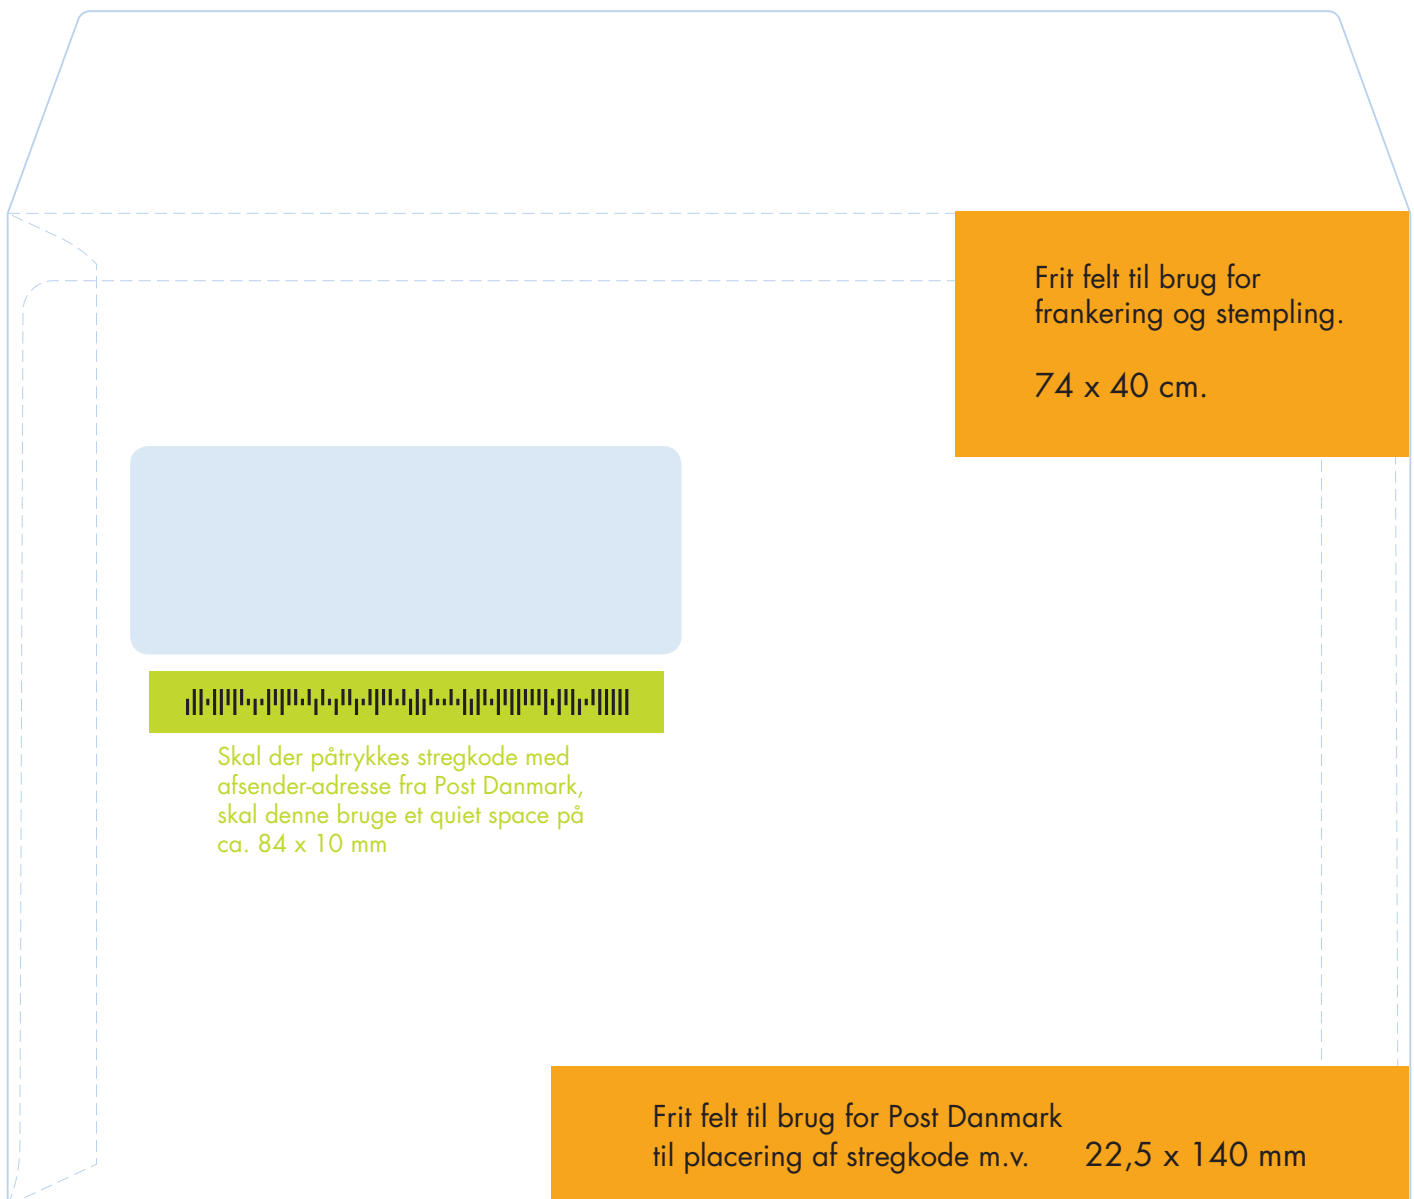

## OPSÆTNING AF KVERTER

Undgå at Post Danmark stempler og klistrer mærker oven på dit layout! Undgå tekst og illustrationer i disse markerede områder:

### M65-kuvert m/rude: 112 x 220 mm.

Illustrationen er ikke målfast!

**M5-kuvert m/u rude: 155 x 220 mm.**

**C5-kuvert m/u rude: 162 x 229 mm.**

Illustrationen er ikke målfast!

## C4P-kuvert m/u rude: 229 x 324 mm.

Illustrationen er ikke målfast!