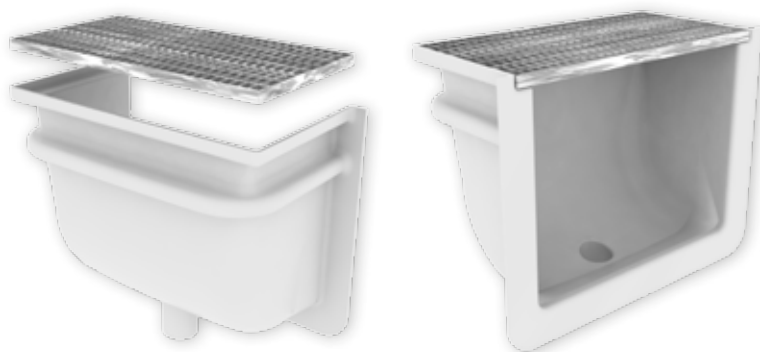

*Det anbefales at bestille lyskassen med 100 mm større højde- og længdemål end vinduesrammens ydre mål.