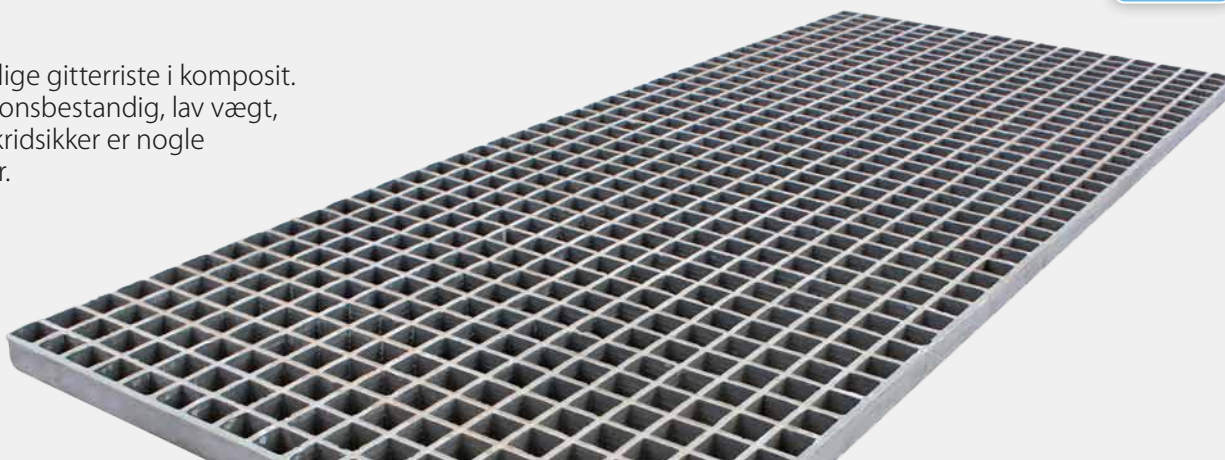

FORSYNINGER OG RENSEANLÆG

Information om tilbud, nye produkter, vejledninger, godkendelser, messeaktiviteter m.m.

Gældende fra 01.02.2013 til 28.02.2013

Gitterriste

Stort program af forskellige gitterriste i komposit. Kemisk resistent, korrosionsbestandig, lav vægt, ikke strømførende og skridsikker er nogle af de unikke egenskaber.

Ring og spørg til prisen!