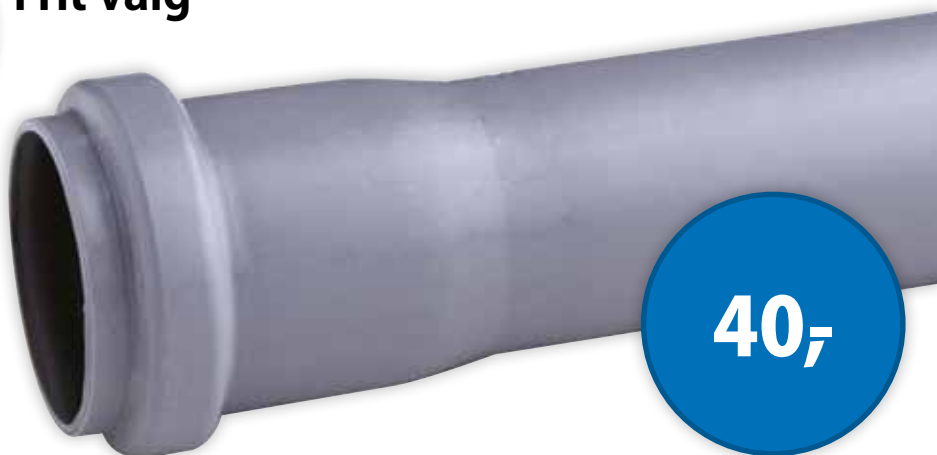

HT rør med 1 muffe

Ø 40 mm/2000 mm
Ø 50 mm/2000 mm

Frit valg

40,-

Næste **VVS ■ NYHEDSMAIL** sendes 1. oktober 2012.

Modtagere af Scan-Plast nyhedsmail har eksklusive fordele.

Forbehold for trykfejl og udsolgte varer. Tilbud gælder for september (01.09.2012 - 30.09.2012).

Alle priser er ekskl. moms.

Frit leveret på Fyn og Jylland ved ordresum over 5000 kr. ekskl. moms.

Tilbud er kun gældende for modtagere af Scan-Plast nyhedsmail.