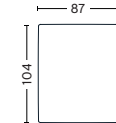

**MAGS SOFT
WIDE CHAISE LONGUE
MODULE SHORT**

Left armrest
Art. S8262
W90/119 x D106,5/135,5 x H37/67 cm
Armrest W29 x H67 cm

Right armrest
Art. S8261
W90/119 x D106,5/135,5 x H37/67 cm
Armrest W29 x H67 cm

Please see our Fabric Overview for approved standard fabrics.

[LINK TO OVERVIEW](#)

HAY

**MAGS SOFT
LOUNGE MODULE**

Left backrest
Art. S9302
W137,5 x D74,5/103,5 x H37/67 cm

Right backrest
Art. S9301
W137,5 x D74,5/103,5 x H37/67 cm

**MAGS SOFT
OTTOMAN**

Ottoman 01
Art. S01
W87 x D87 x H37 cm

Ottoman 02
Art. S02
W87 x D104 x H37 cm

**MAGS
CUSHIONS**

Cushion
Art. 09
W55 x D9 x H48 cm

Cushion
Art. 10
W60 x D9 x H33 cm

OPTIONAL

Foam option

**CORNER COMB. 2
LEFT ARMREST**

W274,5 x D103,5/235,5 x H37/67 cm

**CORNER COMB. 2
RIGHT ARMREST**

W274,5 x D103,5/235,5 x H37/67 cm

Please see our Fabric Overview for approved standard fabrics.

[LINK TO OVERVIEW](#)