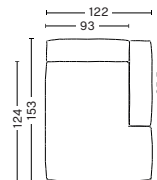

Middle
Art. S1963
W91,5 x D74,5/103,5 x H37/67 cm

**MAGS SOFT
CORNER MODULE**

Left corner
Art. S1862
W69/98 x D69/98 x H37/67 cm
Armrest W29 x H67 cm

Right corner
Art. S1861
W69/98 x D69/98 x H37/67 cm
Armrest W29 x H67 cm

Right armrest
Art. S8161
W73/102 x D106,5/135,5 x H37/67 cm
Armrest W29 x H67 cm

**MAGS SOFT
WIDE CHAISE LONGUE
MODULE LONG**

Left armrest
Art. S7262
W93/122 x D124/153 x H37/67 cm
Armrest W29 x H67 cm

Right armrest
Art. S7261
W93/122 x D124/153 x H37/67 cm
Armrest W29 x H67 cm

W256,5 x D103,5 x H37/67 cm

**2,5 SEATER COMB. 2
RIGHT ARMREST**

W256,5 x D103,5 x H37/67 cm

**2,5 SEATER COMB. 3
LEFT ARMREST**

W256,5 x D103,5/135,5 x H37/67 cm

**2,5 SEATER COMB. 3
RIGHT ARMREST**

W256,5 x D103,5/135,5 x H37/67 cm

**CORNER COMB. 2
LEFT ARMREST**

W274,5 x D103,5/235,5 x H37/67 cm

**CORNER COMB. 2
RIGHT ARMREST**

W274,5 x D103,5/235,5 x H37/67 cm

Please see our Fabric Overview for approved standard fabrics.

[LINK TO OVERVIEW](#)