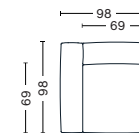

Middle
Art. S1063
W74,5 x D74,5/103,5 x H37/67 cm

**MAGS SOFT
WIDE MODULE**

Left armrest
Art. S1962
W90/119 x D74,5/103,5 x H37/67 cm
Armrest W29 x H67 cm

Right armrest
Art. S1961
W90/119 x D74,5/103,5 x H37/67 cm
Armrest W29 x H67 cm

Middle
Art. S1963
W91,5 x D74,5/103,5 x H37/67 cm

**MAGS SOFT
CORNER MODULE**

Left corner
Art. S1862
W69/98 x D69/98 x H37/67 cm
Armrest W29 x H67 cm

Right corner
Art. S1861
W69/98 x D69/98 x H37/67 cm
Armrest W29 x H67 cm

**CORNER COMB. 2
LEFT ARMREST**

W274,5 x D103,5/235,5 x H37/67 cm

**CORNER COMB. 2
RIGHT ARMREST**

W274,5 x D103,5/235,5 x H37/67 cm

Please see our Fabric Overview for approved standard fabrics.

[LINK TO OVERVIEW](#)