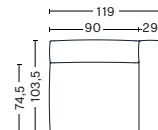

MAGS SOFT SOFA

MODULE OVERVIEW

HAY

- MAGS SOFT SOFA, MODULE OVERVIEW -

**MAGS SOFT
NARROW MODULE**

Left armrest
Art. S1062
W73/102 x D74,5/103,5 x H37/67 cm
Armrest W29 x H67 cm

Right armrest
Art. S1061
W73/102 x D74,5/103,5 x H37/67 cm
Armrest W29 x H67 cm

Middle
Art. S1063
W74,5 x D74,5/103,5 x H37/67 cm

**MAGS SOFT
WIDE MODULE**

Left armrest
Art. S1962
W90/119 x D74,5/103,5 x H37/67 cm
Armrest W29 x H67 cm

Right armrest
Art. S1961
W90/119 x D74,5/103,5 x H37/67 cm
Armrest W29 x H67 cm

Middle
Art. S1963
W91,5 x D74,5/103,5 x H37/67 cm

**MAGS SOFT
CORNER MODULE**

Left corner
Art. S1862
W69/98 x D69/98 x H37/67 cm
Armrest W29 x H67 cm

Right corner
Art. S1861
W69/98 x D69/98 x H37/67 cm
Armrest W29 x H67 cm

**CORNER COMB. 2
LEFT ARMREST**

W274,5 x D103,5/235,5 x H37/67 cm

**CORNER COMB. 2
RIGHT ARMREST**

W274,5 x D103,5/235,5 x H37/67 cm

Please see our Fabric Overview for approved standard fabrics.

[LINK TO OVERVIEW](#)