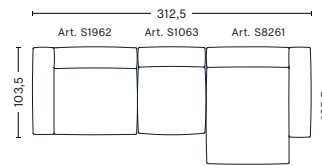

W348 x D103,5/135,5 x H37/67 cm

**3 SEATER COMB. 9
LEFT ARMREST**

W278,5 x D103,5/135,5 x H37/67 cm

**3 SEATER COMB. 9
RIGHT ARMREST**

W278,5 x D103,5/135,5 x H37/67 cm

**3 SEATER COMB. 10
LEFT ARMREST**

W312,5 x D103,5/135,5 x H37/67 cm

**3 SEATER COMB. 10
RIGHT ARMREST**

W312,5 x D103,5/135,5 x H37/67 cm

**3 SEATER COMB. 11
LEFT ARMREST**

W329,5 x D103,5/135,5 x H37/67 cm

**3 SEATER COMB. 11
RIGHT ARMREST**

W329,5 x D103,5/135,5 x H37/67 cm

**CORNER COMB. 2
LEFT ARMREST**

W274,5 x D103,5/235,5 x H37/67 cm

**CORNER COMB. 2
RIGHT ARMREST**

W274,5 x D103,5/235,5 x H37/67 cm

Please see our Fabric Overview for approved standard fabrics.

[LINK TO OVERVIEW](#)