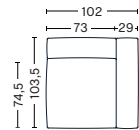

MAGS SOFT SOFA

MODULE OVERVIEW

HAY

- MAGS SOFT SOFA, MODULE OVERVIEW -

**MAGS SOFT
NARROW MODULE**

Left armrest
Art. S1062
W73/102 x D74,5/103,5 x H37/67 cm
Armrest W29 x H67 cm

Right armrest
Art. S1061
W73/102 x D74,5/103,5 x H37/67 cm
Armrest W29 x H67 cm

Middle
Art. S1063
W74,5 x D74,5/103,5 x H37/67 cm

**MAGS SOFT
WIDE MODULE**

Left armrest
Art. S1962
W90/119 x D74,5/103,5 x H37/67 cm
Armrest W29 x H67 cm

Right armrest
Art. S1961
W90/119 x D74,5/103,5 x H37/67 cm
Armrest W29 x H67 cm

Middle
Art. S1963
W91,5 x D74,5/103,5 x H37/67 cm

**MAGS SOFT
CORNER MODULE**

Left corner
Art. S1862
W69/98 x D69/98 x H37/67 cm
Armrest W29 x H67 cm

Right corner
Art. S1861
W69/98 x D69/98 x H37/67 cm
Armrest W29 x H67 cm

**CORNER COMB. 2
LEFT ARMREST**

W274,5 x D103,5/235,5 x H37/67 cm

**CORNER COMB. 2
RIGHT ARMREST**

W274,5 x D103,5/235,5 x H37/67 cm

Please see our Fabric Overview for approved standard fabrics.

[LINK TO OVERVIEW](#)