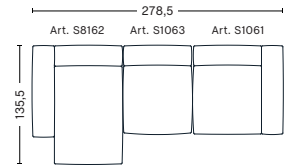

W314 x D103,5/135,5 x H37/67 cm

**3 SEATER COMB. 3
RIGHT ARMREST**

W314 x D103,5/135,5 x H37/67 cm

**3 SEATER COMB. 4
LEFT ARMREST**

W331 x D103,5/135,5 x H37/67 cm

**3 SEATER COMB. 4
RIGHT ARMREST**

W331 x D103,5/135,5 x H37/67 cm

Please see our Fabric Overview for approved standard fabrics.

[LINK TO OVERVIEW](#)

HAY

- MAGS SOFT SOFA, COMBINATIONS / 3 SEATER -

**3 SEATER COMB. 5
LEFT ARMREST**

W348 x D103,5/135,5 x H37/67 cm

**3 SEATER COMB. 5
RIGHT ARMREST**

W348 x D103,5/135,5 x H37/67 cm

**3 SEATER COMB. 9
LEFT ARMREST**

W278,5 x D103,5/135,5 x H37/67 cm

**3 SEATER COMB. 9
RIGHT ARMREST**

W278,5 x D103,5/135,5 x H37/67 cm

**3 SEATER COMB. 10
LEFT ARMREST**

W312,5 x D103,5/135,5 x H37/67 cm

**CORNER COMB. 2
LEFT ARMREST**

W274,5 x D103,5/235,5 x H37/67 cm

**CORNER COMB. 2
RIGHT ARMREST**

W274,5 x D103,5/235,5 x H37/67 cm

Please see our Fabric Overview for approved standard fabrics.

[LINK TO OVERVIEW](#)