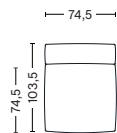

MAGS SOFT SOFA

MODULE OVERVIEW

HAY

- MAGS SOFT SOFA, MODULE OVERVIEW -

**MAGS SOFT
NARROW MODULE**

Left armrest
Art. S1062
W73/102 x D74,5/103,5 x H37/67 cm
Armrest W29 x H67 cm

Right armrest
Art. S1061
W73/102 x D74,5/103,5 x H37/67 cm
Armrest W29 x H67 cm

Middle
Art. S1063
W74,5 x D74,5/103,5 x H37/67 cm

**MAGS SOFT
WIDE MODULE**

Left armrest
Art. S1962
W90/119 x D74,5/103,5 x H37/67 cm
Armrest W29 x H67 cm

Right armrest
Art. S1961
W90/119 x D74,5/103,5 x H37/67 cm
Armrest W29 x H67 cm

Middle
Art. S1963
W91,5 x D74,5/103,5 x H37/67 cm

**MAGS SOFT
CORNER MODULE**

Left corner
Art. S1862
W69/98 x D69/98 x H37/67 cm
Armrest W29 x H67 cm

Right corner
Art. S1861
W69/98 x D69/98 x H37/67 cm
Armrest W29 x H67 cm

**CORNER COMB. 2
LEFT ARMREST**

W274,5 x D103,5/235,5 x H37/67 cm

**CORNER COMB. 2
RIGHT ARMREST**

W274,5 x D103,5/235,5 x H37/67 cm

Please see our Fabric Overview for approved standard fabrics.

[LINK TO OVERVIEW](#)