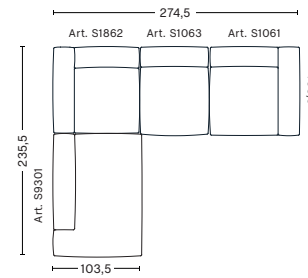

**3 SEATER COMB. 10
RIGHT ARMREST**

W312,5 x D103,5/135,5 x H37/67 cm

**3 SEATER COMB. 11
LEFT ARMREST**

W329,5 x D103,5/135,5 x H37/67 cm

**3 SEATER COMB. 11
RIGHT ARMREST**

W329,5 x D103,5/135,5 x H37/67 cm

Please see our Fabric Overview for approved standard fabrics.

[LINK TO OVERVIEW](#)

HAY

**CORNER COMB. 1
LEFT ARMREST**

W274,5 x D103,5/274,5 x H37/67 cm

**CORNER COMB. 1
RIGHT ARMREST**

W274,5 x D103,5/274,5 x H37/67 cm

**CORNER COMB. 2
LEFT ARMREST**

W274,5 x D103,5/235,5 x H37/67 cm

**CORNER COMB. 2
RIGHT ARMREST**

W274,5 x D103,5/235,5 x H37/67 cm

Please see our Fabric Overview for approved standard fabrics.

[LINK TO OVERVIEW](#)