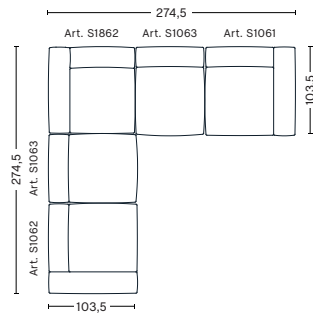

W348 x D103,5/135,5 x H37/67 cm

**3 SEATER COMB. 9
LEFT ARMREST**

W278,5 x D103,5/135,5 x H37/67 cm

**3 SEATER COMB. 9
RIGHT ARMREST**

W278,5 x D103,5/135,5 x H37/67 cm

**3 SEATER COMB. 10
LEFT ARMREST**

W312,5 x D103,5/135,5 x H37/67 cm

**3 SEATER COMB. 10
RIGHT ARMREST**

W312,5 x D103,5/135,5 x H37/67 cm

**3 SEATER COMB. 11
LEFT ARMREST**

W329,5 x D103,5/135,5 x H37/67 cm

**3 SEATER COMB. 11
RIGHT ARMREST**

W329,5 x D103,5/135,5 x H37/67 cm

Please see our Fabric Overview for approved standard fabrics.

[LINK TO OVERVIEW](#)

HAY

**CORNER COMB. 1
LEFT ARMREST**

W274,5 x D103,5/274,5 x H37/67 cm

**CORNER COMB. 1
RIGHT ARMREST**

W274,5 x D103,5/274,5 x H37/67 cm

**CORNER COMB. 2
LEFT ARMREST**

W274,5 x D103,5/235,5 x H37/67 cm

**CORNER COMB. 2
RIGHT ARMREST**

W274,5 x D103,5/235,5 x H37/67 cm

Please see our Fabric Overview for approved standard fabrics.

[LINK TO OVERVIEW](#)