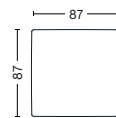

**MAGS SOFT
OTTOMAN**

Ottoman 01
Art. S01
W87 x D87 x H37 cm