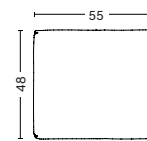

**MAGS SOFT
OTTOMAN**

Ottoman 01
Art. S01
W87 x D87 x H37 cm

Ottoman 02
Art. S02
W87 x D104 x H37 cm

**MAGS
CUSHIONS**

Cushion
Art. 09
W55 x D9 x H48 cm

Cushion
Art. 10
W60 x D9 x H33 cm

OPTIONAL

Foam option

W256,5 x D103,5 x H37/67 cm

**2,5 SEATER COMB. 2
RIGHT ARMREST**

W256,5 x D103,5 x H37/67 cm

**2,5 SEATER COMB. 3
LEFT ARMREST**

W256,5 x D103,5/135,5 x H37/67 cm

**2,5 SEATER COMB. 3
RIGHT ARMREST**

W256,5 x D103,5/135,5 x H37/67 cm

**CORNER COMB. 2
LEFT ARMREST**

W274,5 x D103,5/235,5 x H37/67 cm

**CORNER COMB. 2
RIGHT ARMREST**

W274,5 x D103,5/235,5 x H37/67 cm

Please see our Fabric Overview for approved standard fabrics.

[LINK TO OVERVIEW](#)