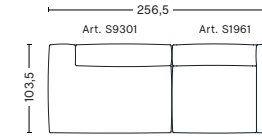

Please see our Fabric Overview for approved standard fabrics.

[LINK TO OVERVIEW](#)

- MAGS SOFT SOFA, COMBINATIONS / 2,5 SEATER -

2,5 SEATER COMB. 1

W238 x D103,5 x H37/67 cm

**2,5 SEATER COMB. 2
LEFT ARMREST**

W256,5 x D103,5 x H37/67 cm

**2,5 SEATER COMB. 2
RIGHT ARMREST**

W256,5 x D103,5 x H37/67 cm

**2,5 SEATER COMB. 3
LEFT ARMREST**

W256,5 x D103,5/135,5 x H37/67 cm

**2,5 SEATER COMB. 3
RIGHT ARMREST**

W256,5 x D103,5/135,5 x H37/67 cm