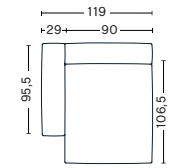

Middle
Art. S1963
W91,5 x D74,5/103,5 x H37/67 cm

**MAGS SOFT
CORNER MODULE**

Left corner
Art. S1862
W69/98 x D69/98 x H37/67 cm
Armrest W29 x H67 cm

Right corner
Art. S1861
W69/98 x D69/98 x H37/67 cm
Armrest W29 x H67 cm

Right armrest
Art. S8161
W73/102 x D106,5/135,5 x H37/67 cm
Armrest W29 x H67 cm

**MAGS SOFT
WIDE CHAISE LONGUE
MODULE LONG**

Left armrest
Art. S7262
W93/122 x D124/153 x H37/67 cm
Armrest W29 x H67 cm

Right armrest
Art. S7261
W93/122 x D124/153 x H37/67 cm
Armrest W29 x H67 cm

**MAGS SOFT
WIDE CHAISE LONGUE
MODULE SHORT**

Left armrest
Art. S8262
W90/119 x D106,5/135,5 x H37/67 cm
Armrest W29 x H67 cm

Right armrest
Art. S8261
W90/119 x D106,5/135,5 x H37/67 cm
Armrest W29 x H67 cm

**CORNER COMB. 2
LEFT ARMREST**

W274,5 x D103,5/235,5 x H37/67 cm

**CORNER COMB. 2
RIGHT ARMREST**

W274,5 x D103,5/235,5 x H37/67 cm

Please see our Fabric Overview for approved standard fabrics.

[LINK TO OVERVIEW](#)