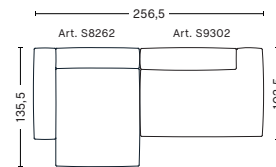

Please see our Fabric Overview for approved standard fabrics.

[LINK TO OVERVIEW](#)

- MAGS SOFT SOFA, COMBINATIONS / 2,5 SEATER -

2,5 SEATER COMB. 1

W238 x D103,5 x H37/67 cm

**2,5 SEATER COMB. 2
LEFT ARMREST**

W256,5 x D103,5 x H37/67 cm

**2,5 SEATER COMB. 2
RIGHT ARMREST**

W256,5 x D103,5 x H37/67 cm

**2,5 SEATER COMB. 3
LEFT ARMREST**

W256,5 x D103,5/135,5 x H37/67 cm

**2,5 SEATER COMB. 3
RIGHT ARMREST**

W256,5 x D103,5/135,5 x H37/67 cm

**CORNER COMB. 2
LEFT ARMREST**

W274,5 x D103,5/235,5 x H37/67 cm

**CORNER COMB. 2
RIGHT ARMREST**

W274,5 x D103,5/235,5 x H37/67 cm

Please see our Fabric Overview for approved standard fabrics.

[LINK TO OVERVIEW](#)