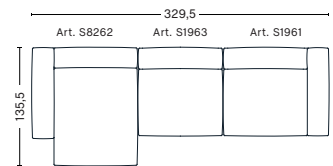

**3 SEATER COMB. 11
LEFT ARMREST**

W329,5 x D103,5/135,5 x H37/67 cm