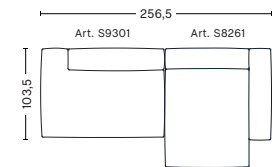

W256,5 x D103,5 x H37/67 cm

**2,5 SEATER COMB. 2
RIGHT ARMREST**

W256,5 x D103,5 x H37/67 cm

**2,5 SEATER COMB. 3
LEFT ARMREST**

W256,5 x D103,5/135,5 x H37/67 cm

**2,5 SEATER COMB. 3
RIGHT ARMREST**

W256,5 x D103,5/135,5 x H37/67 cm

Please see our Fabric Overview for approved standard fabrics.

[LINK TO OVERVIEW](#)

HAY

- MAGS SOFT SOFA, COMBINATIONS / 3 SEATER -

3 SEATER COMB. 1

W278,5 x D103,5 x H37/67 cm

**3 SEATER COMB. 3
LEFT ARMREST**

**CORNER COMB. 2
LEFT ARMREST**

W274,5 x D103,5/235,5 x H37/67 cm

**CORNER COMB. 2
RIGHT ARMREST**

W274,5 x D103,5/235,5 x H37/67 cm

Please see our Fabric Overview for approved standard fabrics.

[LINK TO OVERVIEW](#)