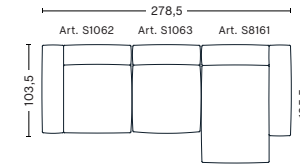

W314 x D103,5/135,5 x H37/67 cm

**3 SEATER COMB. 3
RIGHT ARMREST**

W314 x D103,5/135,5 x H37/67 cm

**3 SEATER COMB. 4
LEFT ARMREST**

W331 x D103,5/135,5 x H37/67 cm

**3 SEATER COMB. 4
RIGHT ARMREST**

W331 x D103,5/135,5 x H37/67 cm

Please see our Fabric Overview for approved standard fabrics.

[LINK TO OVERVIEW](#)

HAY

- MAGS SOFT SOFA, COMBINATIONS / 3 SEATER -

**3 SEATER COMB. 5
LEFT ARMREST**

W348 x D103,5/135,5 x H37/67 cm

**3 SEATER COMB. 5
RIGHT ARMREST**

W348 x D103,5/135,5 x H37/67 cm

**3 SEATER COMB. 9
LEFT ARMREST**

W278,5 x D103,5/135,5 x H37/67 cm

**3 SEATER COMB. 9
RIGHT ARMREST**

W278,5 x D103,5/135,5 x H37/67 cm

**3 SEATER COMB. 10
LEFT ARMREST**

W312,5 x D103,5/135,5 x H37/67 cm

**CORNER COMB. 2
LEFT ARMREST**

W274,5 x D103,5/235,5 x H37/67 cm

**CORNER COMB. 2
RIGHT ARMREST**

W274,5 x D103,5/235,5 x H37/67 cm

Please see our Fabric Overview for approved standard fabrics.

[LINK TO OVERVIEW](#)