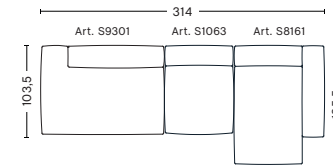

W256,5 x D103,5 x H37/67 cm

**2,5 SEATER COMB. 2
RIGHT ARMREST**

W256,5 x D103,5 x H37/67 cm

**2,5 SEATER COMB. 3
LEFT ARMREST**

W256,5 x D103,5/135,5 x H37/67 cm

**2,5 SEATER COMB. 3
RIGHT ARMREST**

W256,5 x D103,5/135,5 x H37/67 cm

Please see our Fabric Overview for approved standard fabrics.

[LINK TO OVERVIEW](#)

HAY

- MAGS SOFT SOFA, COMBINATIONS / 3 SEATER -

3 SEATER COMB. 1

W278,5 x D103,5 x H37/67 cm

**3 SEATER COMB. 3
LEFT ARMREST**

W314 x D103,5/135,5 x H37/67 cm

**3 SEATER COMB. 3
RIGHT ARMREST**

W314 x D103,5/135,5 x H37/67 cm

**3 SEATER COMB. 4
LEFT ARMREST**

W331 x D103,5/135,5 x H37/67 cm

**3 SEATER COMB. 4
RIGHT ARMREST**

W331 x D103,5/135,5 x H37/67 cm

**CORNER COMB. 2
LEFT ARMREST**

W274,5 x D103,5/235,5 x H37/67 cm

**CORNER COMB. 2
RIGHT ARMREST**

W274,5 x D103,5/235,5 x H37/67 cm

Please see our Fabric Overview for approved standard fabrics.

[LINK TO OVERVIEW](#)