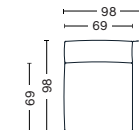

Middle
Art. S1063
W74,5 x D74,5/103,5 x H37/67 cm

**MAGS SOFT
WIDE MODULE**

Left armrest
Art. S1962
W90/119 x D74,5/103,5 x H37/67 cm
Armrest W29 x H67 cm

Right armrest
Art. S1961
W90/119 x D74,5/103,5 x H37/67 cm
Armrest W29 x H67 cm

Middle
Art. S1963
W91,5 x D74,5/103,5 x H37/67 cm

**MAGS SOFT
CORNER MODULE**

Left corner
Art. S1862
W69/98 x D69/98 x H37/67 cm
Armrest W29 x H67 cm

Right corner
Art. S1861
W69/98 x D69/98 x H37/67 cm
Armrest W29 x H67 cm

W256,5 x D103,5 x H37/67 cm

**2,5 SEATER COMB. 2
RIGHT ARMREST**

W256,5 x D103,5 x H37/67 cm

**2,5 SEATER COMB. 3
LEFT ARMREST**

W256,5 x D103,5/135,5 x H37/67 cm

**2,5 SEATER COMB. 3
RIGHT ARMREST**

W256,5 x D103,5/135,5 x H37/67 cm

**CORNER COMB. 2
LEFT ARMREST**

W274,5 x D103,5/235,5 x H37/67 cm

**CORNER COMB. 2
RIGHT ARMREST**

W274,5 x D103,5/235,5 x H37/67 cm

Please see our Fabric Overview for approved standard fabrics.

[LINK TO OVERVIEW](#)