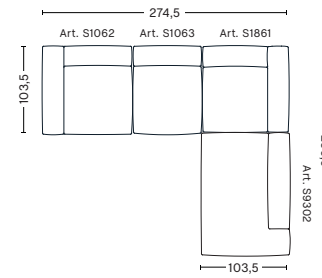

Please see our Fabric Overview for approved standard fabrics.

[LINK TO OVERVIEW](#)

HAY

**CORNER COMB. 1
LEFT ARMREST**

W274,5 x D103,5/274,5 x H37/67 cm

**CORNER COMB. 1
RIGHT ARMREST**

W274,5 x D103,5/274,5 x H37/67 cm

**CORNER COMB. 2
LEFT ARMREST**

W274,5 x D103,5/235,5 x H37/67 cm

**CORNER COMB. 2
RIGHT ARMREST**

W274,5 x D103,5/235,5 x H37/67 cm

Please see our Fabric Overview for approved standard fabrics.

[LINK TO OVERVIEW](#)