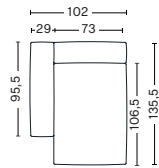

**MAGS SOFT
NARROW CHAISE LONGUE
MODULE SHORT**

Left armrest
Art. S8162
W73/102 x D106,5/135,5 x H37/67 cm
Armrest W29 x H67 cm