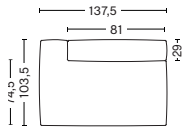

Please see our Fabric Overview for approved standard fabrics.

[LINK TO OVERVIEW](#)

HAY

**MAGS SOFT
LOUNGE MODULE**

Left backrest
Art. S9302
W137,5 x D74,5/103,5 x H37/67 cm

Right backrest
Art. S9301
W137,5 x D74,5/103,5 x H37/67 cm

**MAGS SOFT
OTTOMAN**

Ottoman 01
Art. S01
W87 x D87 x H37 cm

Ottoman 02
Art. S02
W87 x D104 x H37 cm

**MAGS
CUSHIONS**

Cushion
Art. 09
W55 x D9 x H48 cm

Cushion
Art. 10
W60 x D9 x H33 cm

OPTIONAL

Foam option

W256,5 x D103,5 x H37/67 cm

**2,5 SEATER COMB. 2
RIGHT ARMREST**

W256,5 x D103,5 x H37/67 cm

**2,5 SEATER COMB. 3
LEFT ARMREST**

W256,5 x D103,5/135,5 x H37/67 cm

**2,5 SEATER COMB. 3
RIGHT ARMREST**

W256,5 x D103,5/135,5 x H37/67 cm

**CORNER COMB. 2
LEFT ARMREST**

W274,5 x D103,5/235,5 x H37/67 cm

**CORNER COMB. 2
RIGHT ARMREST**

W274,5 x D103,5/235,5 x H37/67 cm

Please see our Fabric Overview for approved standard fabrics.

[LINK TO OVERVIEW](#)