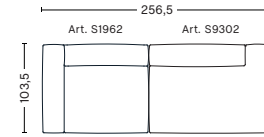

Please see our Fabric Overview for approved standard fabrics.

[LINK TO OVERVIEW](#)

- MAGS SOFT SOFA, COMBINATIONS / 2,5 SEATER -

2,5 SEATER COMB. 1

W238 x D103,5 x H37/67 cm

**2,5 SEATER COMB. 2
LEFT ARMREST**

W256,5 x D103,5 x H37/67 cm

**2,5 SEATER COMB. 2
RIGHT ARMREST**

W256,5 x D103,5 x H37/67 cm

**2,5 SEATER COMB. 3
LEFT ARMREST**

W256,5 x D103,5/135,5 x H37/67 cm

**2,5 SEATER COMB. 3
RIGHT ARMREST**

W256,5 x D103,5/135,5 x H37/67 cm