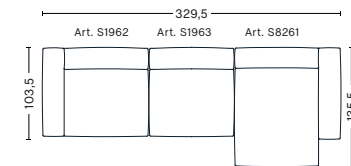

**3 SEATER COMB. 10
RIGHT ARMREST**

W312,5 x D103,5/135,5 x H37/67 cm

**3 SEATER COMB. 11
LEFT ARMREST**

W329,5 x D103,5/135,5 x H37/67 cm

**3 SEATER COMB. 11
RIGHT ARMREST**

W329,5 x D103,5/135,5 x H37/67 cm

Please see our Fabric Overview for approved standard fabrics.

[LINK TO OVERVIEW](#)

HAY

**CORNER COMB. 1
LEFT ARMREST**

W274,5 x D103,5/274,5 x H37/67 cm

**CORNER COMB. 1
RIGHT ARMREST**

W274,5 x D103,5/274,5 x H37/67 cm

**CORNER COMB. 2
LEFT ARMREST**

W274,5 x D103,5/235,5 x H37/67 cm

**CORNER COMB. 2
RIGHT ARMREST**

W274,5 x D103,5/235,5 x H37/67 cm

Please see our Fabric Overview for approved standard fabrics.

[LINK TO OVERVIEW](#)