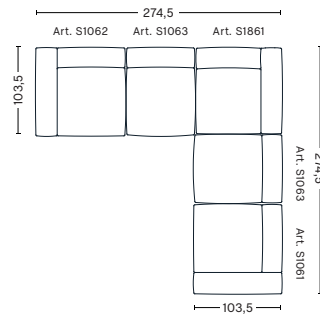

W348 x D103,5/135,5 x H37/67 cm

**3 SEATER COMB. 9
LEFT ARMREST**

W278,5 x D103,5/135,5 x H37/67 cm

**3 SEATER COMB. 9
RIGHT ARMREST**

W278,5 x D103,5/135,5 x H37/67 cm

**3 SEATER COMB. 10
LEFT ARMREST**

W312,5 x D103,5/135,5 x H37/67 cm

**3 SEATER COMB. 10
RIGHT ARMREST**

W312,5 x D103,5/135,5 x H37/67 cm

**3 SEATER COMB. 11
LEFT ARMREST**

W329,5 x D103,5/135,5 x H37/67 cm

**3 SEATER COMB. 11
RIGHT ARMREST**

W329,5 x D103,5/135,5 x H37/67 cm

Please see our Fabric Overview for approved standard fabrics.

[LINK TO OVERVIEW](#)

HAY

**CORNER COMB. 1
LEFT ARMREST**

W274,5 x D103,5/274,5 x H37/67 cm

**CORNER COMB. 1
RIGHT ARMREST**

W274,5 x D103,5/274,5 x H37/67 cm

**CORNER COMB. 2
LEFT ARMREST**

W274,5 x D103,5/235,5 x H37/67 cm

**CORNER COMB. 2
RIGHT ARMREST**

W274,5 x D103,5/235,5 x H37/67 cm

Please see our Fabric Overview for approved standard fabrics.

[LINK TO OVERVIEW](#)