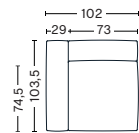

- MAGS SOFT SOFA, MODULE OVERVIEW -

**MAGS SOFT
NARROW MODULE**

Left armrest
Art. S1062
W73/102 x D74,5/103,5 x H37/67 cm
Armrest W29 x H67 cm