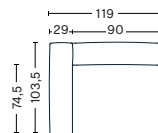

MAGS SOFT SOFA

MODULE OVERVIEW

HAY

- MAGS SOFT SOFA, MODULE OVERVIEW -

**MAGS SOFT
NARROW MODULE**

Left armrest
Art. S1062
W73/102 x D74,5/103,5 x H37/67 cm
Armrest W29 x H67 cm

Right armrest
Art. S1061
W73/102 x D74,5/103,5 x H37/67 cm
Armrest W29 x H67 cm

Middle
Art. S1063
W74,5 x D74,5/103,5 x H37/67 cm

**MAGS SOFT
WIDE MODULE**

Left armrest
Art. S1962
W90/119 x D74,5/103,5 x H37/67 cm
Armrest W29 x H67 cm

Right armrest
Art. S1961
W90/119 x D74,5/103,5 x H37/67 cm
Armrest W29 x H67 cm

Middle
Art. S1963
W91,5 x D74,5/103,5 x H37/67 cm

**MAGS SOFT
CORNER MODULE**

Left corner
Art. S1862
W69/98 x D69/98 x H37/67 cm
Armrest W29 x H67 cm

Right corner
Art. S1861
W69/98 x D69/98 x H37/67 cm
Armrest W29 x H67 cm

**CORNER COMB. 2
LEFT ARMREST**

W274,5 x D103,5/235,5 x H37/67 cm

**CORNER COMB. 2
RIGHT ARMREST**

W274,5 x D103,5/235,5 x H37/67 cm

Please see our Fabric Overview for approved standard fabrics.

[LINK TO OVERVIEW](#)