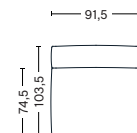

Middle
Art. S1063
W74,5 x D74,5/103,5 x H37/67 cm

**MAGS SOFT
WIDE MODULE**

Left armrest
Art. S1962
W90/119 x D74,5/103,5 x H37/67 cm
Armrest W29 x H67 cm

Right armrest
Art. S1961
W90/119 x D74,5/103,5 x H37/67 cm
Armrest W29 x H67 cm

Middle
Art. S1963
W91,5 x D74,5/103,5 x H37/67 cm

**MAGS SOFT
CORNER MODULE**

Left corner
Art. S1862
W69/98 x D69/98 x H37/67 cm
Armrest W29 x H67 cm

Right corner
Art. S1861
W69/98 x D69/98 x H37/67 cm
Armrest W29 x H67 cm

**CORNER COMB. 2
LEFT ARMREST**

W274,5 x D103,5/235,5 x H37/67 cm

**CORNER COMB. 2
RIGHT ARMREST**

W274,5 x D103,5/235,5 x H37/67 cm

Please see our Fabric Overview for approved standard fabrics.

[LINK TO OVERVIEW](#)