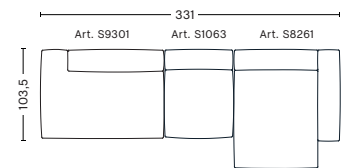

W314 x D103,5/135,5 x H37/67 cm

**3 SEATER COMB. 3
RIGHT ARMREST**

W314 x D103,5/135,5 x H37/67 cm

**3 SEATER COMB. 4
LEFT ARMREST**

W331 x D103,5/135,5 x H37/67 cm

**3 SEATER COMB. 4
RIGHT ARMREST**

W331 x D103,5/135,5 x H37/67 cm