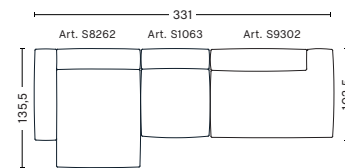

**3 SEATER COMB. 4
LEFT ARMREST**

W331 x D103,5/135,5 x H37/67 cm