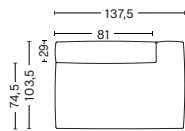

**MAGS SOFT
LOUNGE MODULE**

Left backrest
Art. S9302
W137,5 x D74,5/103,5 x H37/67 cm