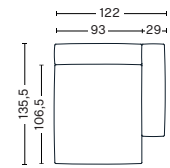

Middle
Art. S1963
W91,5 x D74,5/103,5 x H37/67 cm

**MAGS SOFT
CORNER MODULE**

Left corner
Art. S1862
W69/98 x D69/98 x H37/67 cm
Armrest W29 x H67 cm

Right corner
Art. S1861
W69/98 x D69/98 x H37/67 cm
Armrest W29 x H67 cm

Right armrest
Art. S8161
W73/102 x D106,5/135,5 x H37/67 cm
Armrest W29 x H67 cm

**MAGS SOFT
WIDE CHAISE LONGUE
MODULE LONG**

Left armrest
Art. S7262
W93/122 x D124/153 x H37/67 cm
Armrest W29 x H67 cm

Right armrest
Art. S7261
W93/122 x D124/153 x H37/67 cm
Armrest W29 x H67 cm

**MAGS SOFT
WIDE CHAISE LONGUE
MODULE SHORT**

Left armrest
Art. S8262
W90/119 x D106,5/135,5 x H37/67 cm
Armrest W29 x H67 cm

Right armrest
Art. S8261
W90/119 x D106,5/135,5 x H37/67 cm
Armrest W29 x H67 cm

**CORNER COMB. 2
LEFT ARMREST**

W274,5 x D103,5/235,5 x H37/67 cm

**CORNER COMB. 2
RIGHT ARMREST**

W274,5 x D103,5/235,5 x H37/67 cm

Please see our Fabric Overview for approved standard fabrics.

[LINK TO OVERVIEW](#)