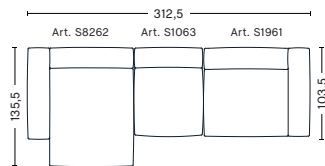

Please see our Fabric Overview for approved standard fabrics.

[LINK TO OVERVIEW](#)

HAY

- MAGS SOFT SOFA, COMBINATIONS / 3 SEATER -

**3 SEATER COMB. 5
LEFT ARMREST**

W348 x D103,5/135,5 x H37/67 cm

**3 SEATER COMB. 5
RIGHT ARMREST**

W348 x D103,5/135,5 x H37/67 cm

**3 SEATER COMB. 9
LEFT ARMREST**

W278,5 x D103,5/135,5 x H37/67 cm

**3 SEATER COMB. 9
RIGHT ARMREST**

W278,5 x D103,5/135,5 x H37/67 cm

**3 SEATER COMB. 10
LEFT ARMREST**

W312,5 x D103,5/135,5 x H37/67 cm

**3 SEATER COMB. 10
RIGHT ARMREST**

W312,5 x D103,5/135,5 x H37/67 cm

**3 SEATER COMB. 11
LEFT ARMREST**

W329,5 x D103,5/135,5 x H37/67 cm

**3 SEATER COMB. 11
RIGHT ARMREST**

W329,5 x D103,5/135,5 x H37/67 cm

**CORNER COMB. 2
LEFT ARMREST**

W274,5 x D103,5/235,5 x H37/67 cm

**CORNER COMB. 2
RIGHT ARMREST**

W274,5 x D103,5/235,5 x H37/67 cm

Please see our Fabric Overview for approved standard fabrics.

[LINK TO OVERVIEW](#)