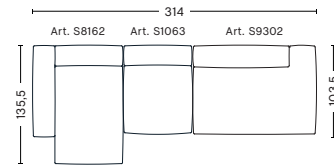

W256,5 x D103,5 x H37/67 cm

**2,5 SEATER COMB. 2
RIGHT ARMREST**

W256,5 x D103,5 x H37/67 cm

**2,5 SEATER COMB. 3
LEFT ARMREST**

W256,5 x D103,5/135,5 x H37/67 cm

**2,5 SEATER COMB. 3
RIGHT ARMREST**

W256,5 x D103,5/135,5 x H37/67 cm

Please see our Fabric Overview for approved standard fabrics.

[LINK TO OVERVIEW](#)

HAY

- MAGS SOFT SOFA, COMBINATIONS / 3 SEATER -

3 SEATER COMB. 1

W278,5 x D103,5 x H37/67 cm

**3 SEATER COMB. 3
LEFT ARMREST**