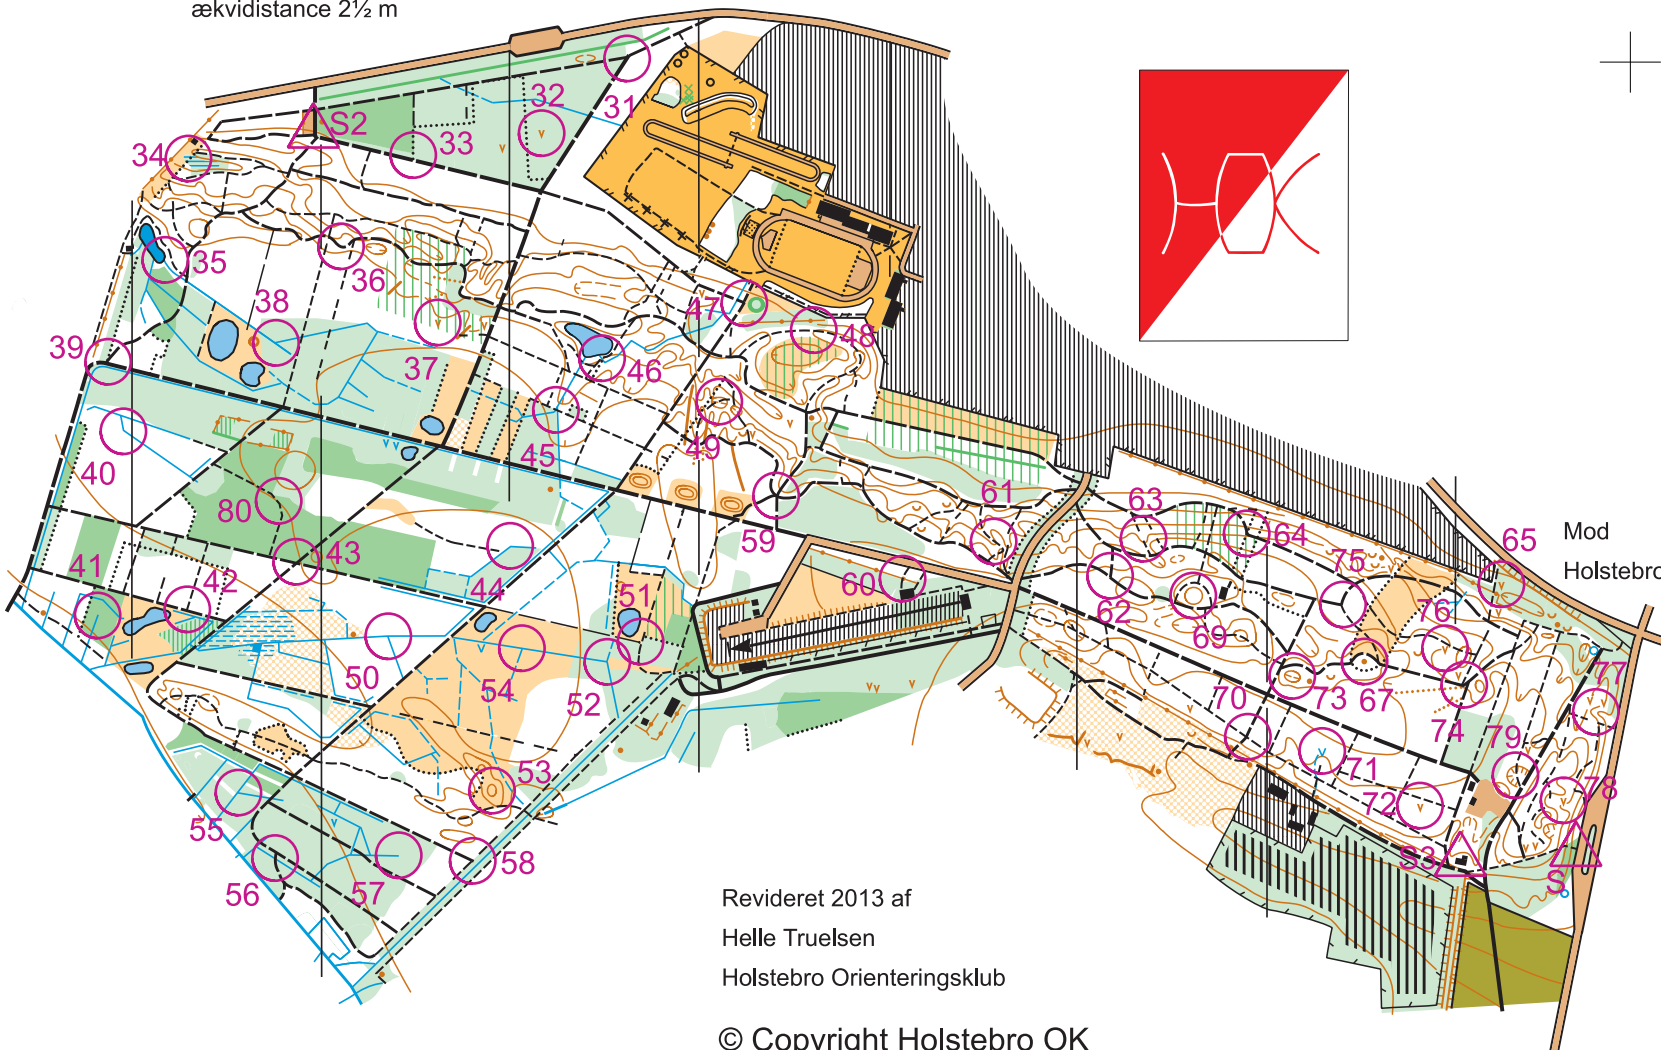

# Vestre Plantage

1:10000

ækvidistance 2½ m

Revideret 2013 af  
Helle Truelsen  
Holstebro Orienteringsklub

© Copyright Holstebro OK

## VESTRE FASTE POSTER 2015

▷ S				
▷ S2				
▷ S3				
31				
32				
33				
34				
35				
36				
37				
38				
39				
40				
41				
42				
43				
44				
45				
46				
47				
48				
49				
50				
51				
52				
53				
54				
55				
56				
57				
58				
59				
60				
61				
62				
63				
64				
65				
67				
69				
70				
71				
72				
73				
74				
75				
76				
77				
78				
79				
80				