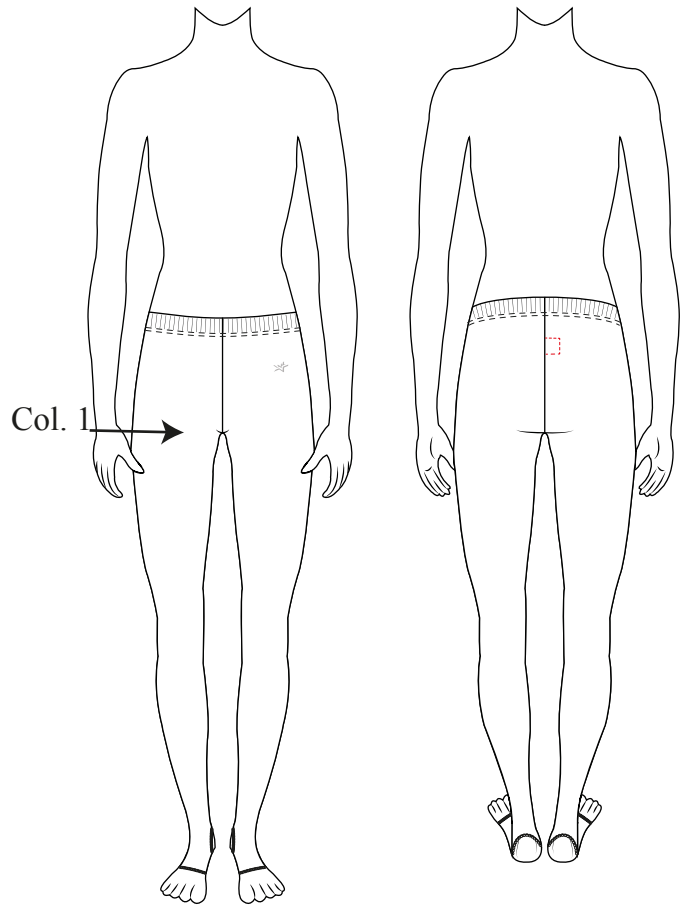

TILAUSLOMAKE

Seura:

Gymppi:

Puh. nro:

Sähköposti:

Toimitusosoite:

Ohjelma: Salaperäinen labyrintti
Rooli: Lapset - tytöt, legginsit
Huomioitavaa: Lahkeiden pituuden säätö
+/- 3, 6 tai 9cm

Nro: 17-700400B-100

VALITUT VÄRIT:

1 1013-7050 | Royal Dorlastan 60081

Koko	6	8	10	12	XXS	XS	S	M	L	XL		
-9												
-6												
-3												
NORM.												
3												
6												
9												

Lukumäärä yht

Huomioitavaa: