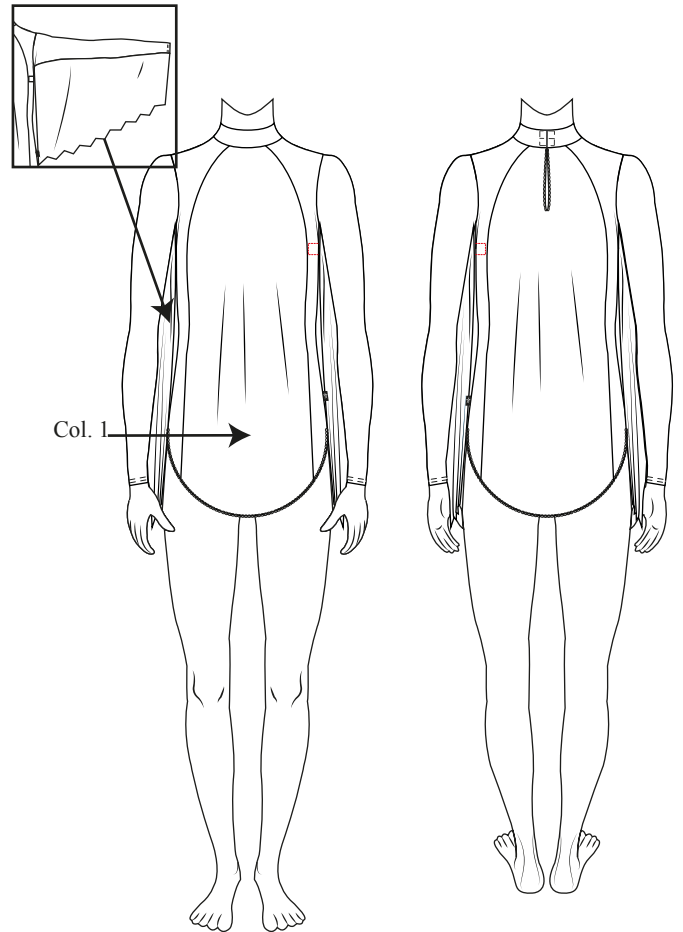

TILAUSLOMAKE

Seura:

Gymppi:

Puh. nro:

Sähköposti:

Toimitusosoite:

Ohjelma: Salaperäinen labyrintti
Rooli: Tyttöjen tunika, jossa siivet ja kultainen vyö
Huomioitavaa: Helman pituuden säätö
+/- 3, 6 tai 9cm
Vyö on samaa kokoa kuin tunika.

Nro: 17-200400B-100

VALITUT VÄRIT:

1 1004-7028 | Royalblue Siviglia 60080

Vyö | Kultainen glimmer

Koko	6	8	10	12	XXS	XS	S	M	L	XL		
-9												
-6												
-3												
NORM.												
3												
6												
9												