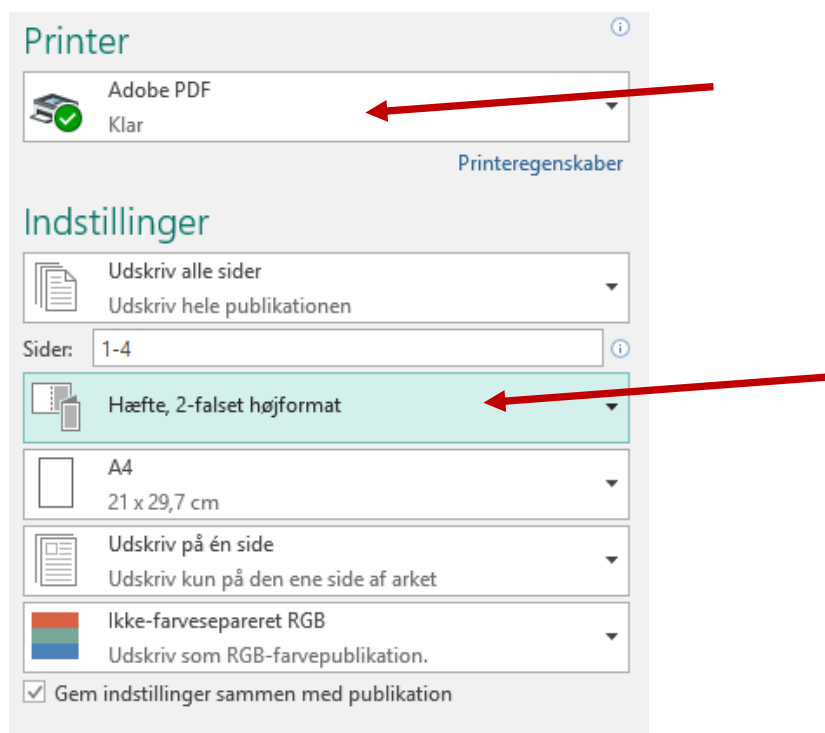

## Udskrivning af A5-folder.

Folderen er oprettet i Publisher som standard A5 sider stående. Der anvendes ikke prædefineret skabelon.

Udskriv til Adobe PDF med indstillinger som vist herunder. PDF-printer beder dig om at gemme dokumentet.

Derefter upload den gemte PDF-fil til eprint.ah.dk med nedenstående indstilling:

For at printe dette job, vælg en printer nedenfor.

AH-SKYPRINT  Avanceret

Antal kopier

Print fra side  til

Dobbelt-sidet print (virker kun hvis printeren supporterer duplex):