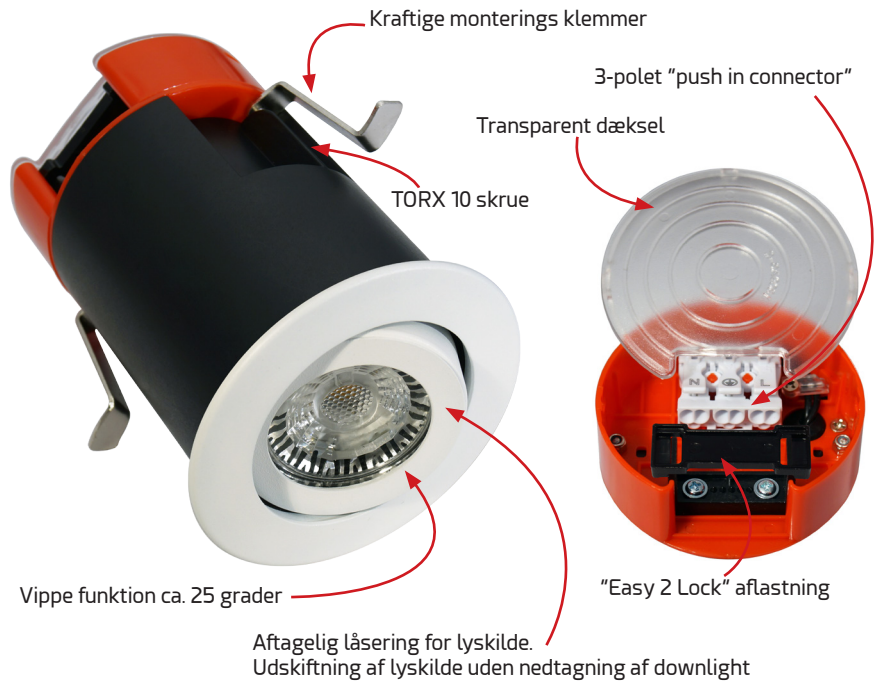

Mat Hvid Ø 87 mm.
Bestillings nr. 015219

Børstet alu. Ø 87 mm.
Bestillings nr. 015226

Mat sort Ø 87 mm.
Bestillings nr. 015233

Blank krom Ø 87 mm.
Bestillings nr. 015240

Børstet messing Ø 87 mm.
Bestillings nr. 015257

Produkt information

- KUN indendørs montering

- Leveres uden lyskilde !

- Udskæringsmål Ø 76 mm.

- Reducere udskæringen ved mont. i TROLDTEKT

- Mindste loft dimension 10 mm.

- Største loft dimension 50 mm.

- Indbygnings højde 120 mm.

- Kabel min. 70° C. varme resistent

- Max effekt 9 watt.

- Godkendt til mont. direkte i isolering

- Max lyskilde højde 75 mm.

- Sokkel GU10

- Tilslutning 220-240 VAC

- Godkendt til viderstøfning med 3x 1,5.