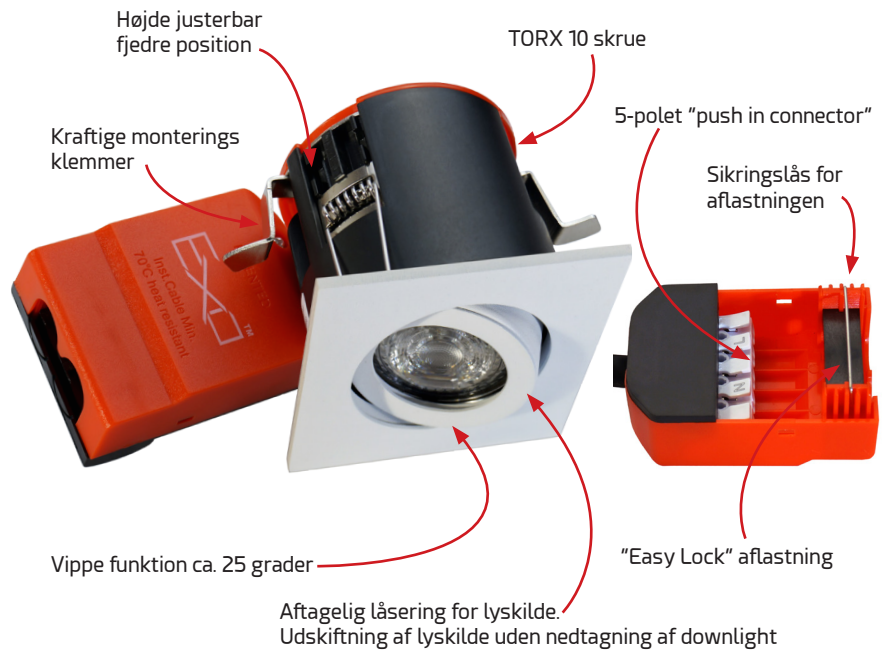

Mat Hvid 88x88 mm.
Bestillings nr. 015110

Børstet alu. 88x88 mm.
Bestillings nr. 015127

Blank krom 88x88 mm.
Bestillings nr. 015134

Produkt information

- KUN indendørs montering
- **Leveres uden lyskilde !**
- Udskæring / hulmål Ø 76 mm.
- Reducere hulmålet ved mont. i TROLDTEKT
- Mindste loft dimension 10 mm.
- Max lofts dimension (skrueben) 34 mm.
- Max loftsdimension (fjedrer) 55 mm.
- Indbygnings højde 66 mm.
- Kabel min. 70° C. varme resistent
- Max effekt 7 watt.
- Godkendt til mont. direkte i isolering
- Max lyskilde højde 55 mm.
- DAXTOR GU10 sokkel m/aflastning
- Tilslutning 220-240 VAC
- Godkendt til viderstøjning med 5 x 1,5