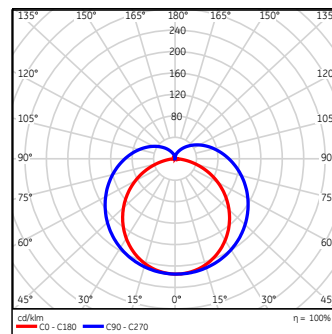

## Dimensions [mm] and weight (kg)

Product Code	Description	L (mm)	Weight (kg)
93044235	LBTE 4.5 NW 1ft ECO	311,5	0,07
93044476	LBTE 4.5 WW 1ft ECO	311,5	0,07
93044477	LBTE 8 NW 2ft ECO	581,5	0,11
93044478	LBTE 8 WW 2ft ECO	581,5	0,11
93044479	LBTE 12 NW 3ft ECO	881,5	0,16
93044480	LBTE 12 WW 3ft ECO	881,5	0,16
93044481	LBTE 16 NW 4ft ECO	1181,5	0,21
93044482	LBTE 16 WW 4ft ECO	1181,5	0,21

## Photometric data

4,5W

8W

12W

16W