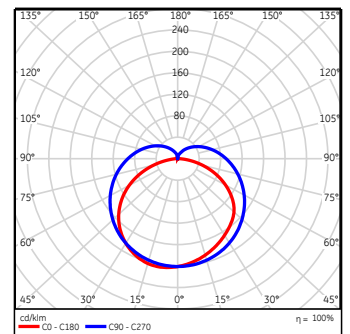

## Photometric data

4,5W

8W

12W

16W