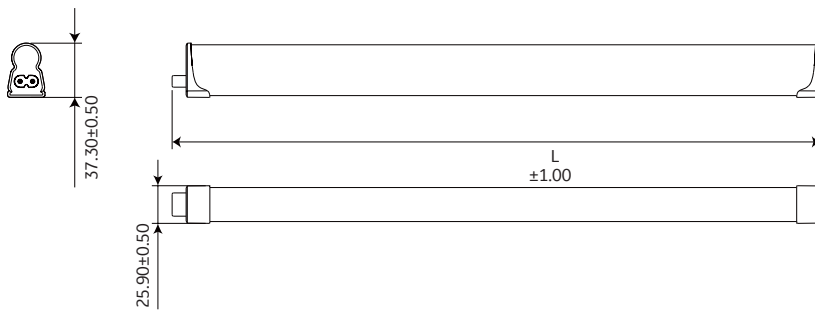

## Benefits

- Easy to install , requires small space due to compact size
- Multiple installation methods: wall mount , stand-alone and continuous row mount , seamless connection and extend cable connection
- Seamless linear lighting without dark spots
- Continuous mount: max 19pcs
- Healthy – UV-free & IR-free

## Specification

Product Code	Description	Wattage (W)	Lumen (lm)	Efficiency (lm/W)	CCT (K)	Power factor	Energy Class	Dimension (mm)	n max
93044235	LBTE 4.5 NW 1ft ECO	4,5	400	89	4000	0,8	A++	311,5x25,9x37,3	19
93044476	LBTE 4.5 WW 1ft ECO	4,5	350	78	3000	0,8	A++	311,5x25,9x37,3	19
93044477	LBTE 8 NW 2ft ECO	8	800	100	4000	0,9	A++	581,5x25,9x37,3	15
93044478	LBTE 8 WW 2ft ECO	8	750	94	3000	0,9	A++	581,5x25,9x37,3	15
93044479	LBTE 12 NW 3ft ECO	12	1200	100	4000	0,9	A++	881,5x25,9x37,3	10
93044480	LBTE 12 WW 3ft ECO	12	1100	92	3000	0,9	A+	881,5x25,9x37,3	10
93044481	LBTE 16 NW 4ft ECO	16	1550	97	4000	0,9	A+	1181,5x25,9x37,3	8
93044482	LBTE 16 WW 4ft ECO	16	1450	91	3000	0,9	A+	1181,5x25,9x37,3	8

## Dimensions [mm] and weight (kg)

Product Code	Description	L (mm)	Weight (kg)
93044235	LBTE 4.5 NW 1ft ECO	311,5	0,07
93044476	LBTE 4.5 WW 1ft ECO	311,5	0,07
93044477	LBTE 8 NW 2ft ECO	581,5	0,11
93044478	LBTE 8 WW 2ft ECO	581,5	0,11
93044479	LBTE 12 NW 3ft ECO	881,5	0,16
93044480	LBTE 12 WW 3ft ECO	881,5	0,16
93044481	LBTE 16 NW 4ft ECO	1181,5	0,21
93044482	LBTE 16 WW 4ft ECO	1181,5	0,21