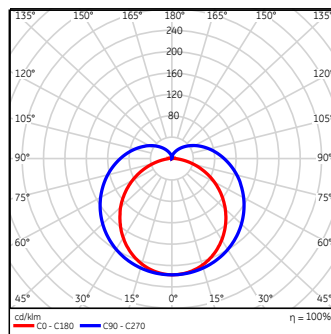

## Dimensions [mm] and weight (kg)

Product Code	Description	L (mm)	Weight (kg)
93044235	LBTE 4.5 NW 1ft ECO	311,5	0,07
93044476	LBTE 4.5 WW 1ft ECO	311,5	0,07
93044477	LBTE 8 NW 2ft ECO	581,5	0,11
93044478	LBTE 8 WW 2ft ECO	581,5	0,11
93044479	LBTE 12 NW 3ft ECO	881,5	0,16
93044480	LBTE 12 WW 3ft ECO	881,5	0,16
93044481	LBTE 16 NW 4ft ECO	1181,5	0,21
93044482	LBTE 16 WW 4ft ECO	1181,5	0,21

## Photometric data

4,5W

8W

12W

16W