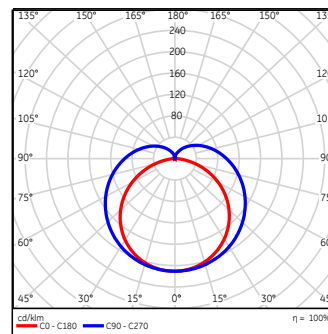

## Dimensions [mm] and weight (kg)

Product Code	Description	L (mm)	Weight (kg)
93044235	LBTE 4.5 NW 1ft ECO	311,5	0,07
93044476	LBTE 4.5 WW 1ft ECO	311,5	0,07
93044477	LBTE 8 NW 2ft ECO	581,5	0,11
93044478	LBTE 8 WW 2ft ECO	581,5	0,11
93044479	LBTE 12 NW 3ft ECO	881,5	0,16
93044480	LBTE 12 WW 3ft ECO	881,5	0,16
93044481	LBTE 16 NW 4ft ECO	1181,5	0,21
93044482	LBTE 16 WW 4ft ECO	1181,5	0,21

## Photometric data

4,5W

8W

12W

16W