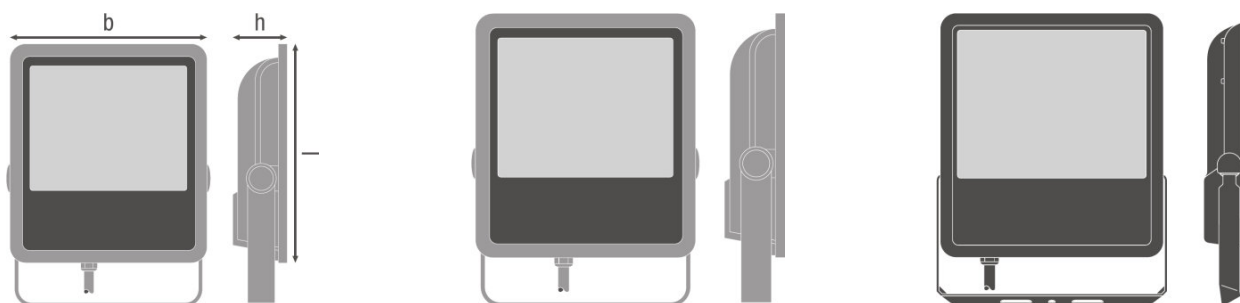

PRODUKTEGENSKABER

- Armatureffektivitet: op til 110 lm/W
- Symmetrisk spredning: 100 x 100°
- Monteringsbeslag med op til 180° hældning
- Beskyttelsesklasse: IP65
- Stødsikkerhed: IK08
- Omgivelsestemperatur i drift: -20 ... + 50 °C
- Tilslutning via 1 m kabel, fortrådning kræves

Lysfordeling

Udstrålingsvinkel	100 ° x 100 °
-------------------	---------------

Dimensioner

Længde	340,0 mm
Bredde	310,0 mm
Højde	81,0 mm
Produktvægt	4900,00 g
Kabellængde	1000 mm

Farver & materialer

Materiale	Aluminum
Armaturhus farve	Black
Produktfarve	Black
Afdækningsmateriale	TEMPERED GLASS

Monteringstype	Surface
Monteringssted	Wall / Pole / Floor / Ceiling

Egenskaber

Justérbar	Ja
Dæmpbar	Nej
Type forbindelse	Cable, 3-pole
LED-modul, udskifteligt	Kan ikke skiftes ud

Godkendelse og Standarder