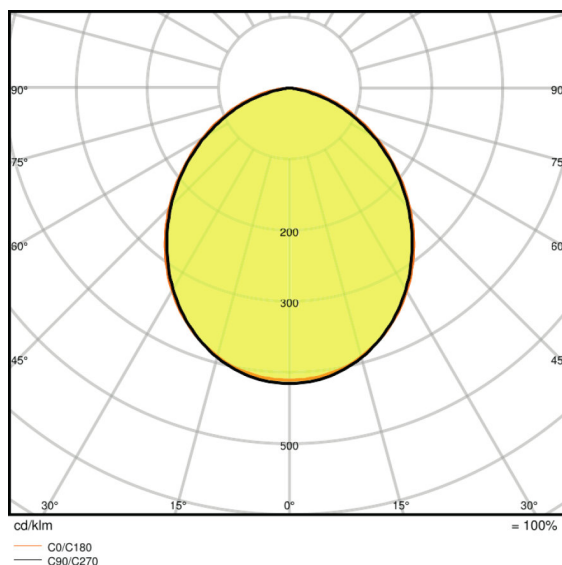

Lys distribution

LDC typ cone

LDC typ polar

LOGISTIK DATA

Produktkode	Pakningsstørrelse (antal/enhed)	Dimensioner (længde x bredde x højde)	Bruttovægt	Volumen
4058075097728	Shipping carton box 1	424 mm x 346 mm x 138 mm	5624,00 g	20.25 dm³

Den nævnte produktkode beskriver mindste ordremængde, der kan bestilles. En leveringsenhed kan indholde et eller flere enkelte produkter. Ved ordreafgivelse bestiller man én eller flere leveringsenheder.

REFERENCER/LINKS

Se mere om garanti på
▶ www.ledvance.dk/garanti

ANSVARFRASKRIVELSE

Ret til ændringer uden varsel. Fejl og undladelser undtaget. Sørg altid for at bruge den seneste udgivelse.