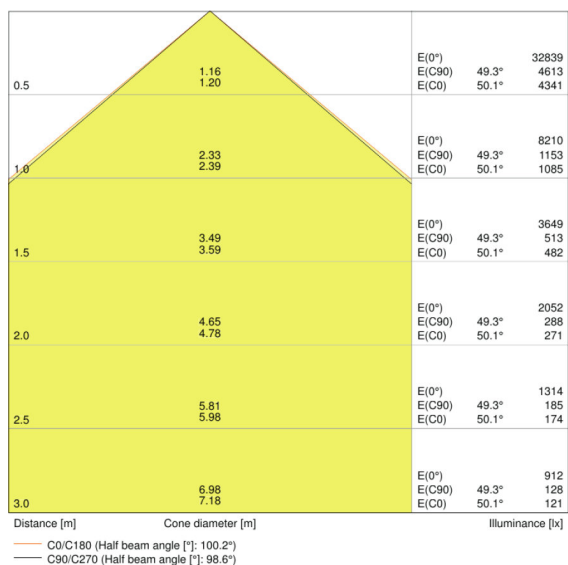

Lys distribution

LDC typ cone

LDC typ polar

LOGISTIK DATA

Produktkode	Pakningsstørrelse (antal/enhed)	Dimensioner (længde x bredde x højde)	Bruttovægt	Volumen
4058075097728	Shipping carton box 1	424 mm x 346 mm x 138 mm	5624,00 g	20.25 dm³

Den nævnte produktkode beskriver mindste ordremængde, der kan bestilles. En leveringsenhed kan indholde et eller flere enkelte produkter. Ved ordreafgivelse bestiller man én eller flere leveringsenheder.

REFERENCER/LINKS

Se mere om garanti på
▶ www.ledvance.dk/garanti

ANSVARFRASKRIVELSE

Ret til ændringer uden varsel. Fejl og undladelser undtaget. Sørg altid for at bruge den seneste udgivelse.