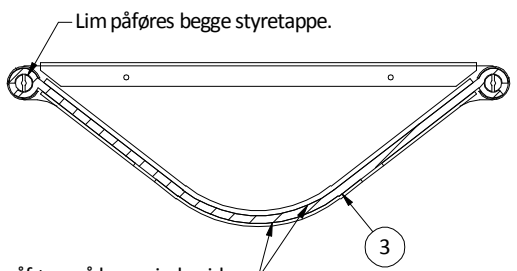

Pos. nr.

A-A (1:5)

Lim påføres på begge indersider af sporet. Delene skal være rene og delene fikseres i min. 10 min. Læs instruktionen på limen.

B-B (1:5)

Total vægt: 30,765 kg

Materiale:

(hvid) DK
(rød) N
(blå) S
(gul) D

Målførh. 1:25
Sign. GLA
Dato 25-01-2012
408-4020

Benævnelse
Trunox-krybbe dobbelt Højre m/gavl+samlers

Sagsbeh. Udskriv.dato 10-02-2012 Kvæg
Lev. uge Tif. nr.: Svin

Stykliste						
	Pos.	Anta	Varenr.	Råvarenr.	Beskrivelse	Savelængde
	1	1	408-6020		Trunox-krybbe dobbelt, gavl	
	2	1	408-6010		Trunox-krybbe dobbelt, svøb 5 meter	
X	3	1	408-0086	408-6010	Trunox-krybbe dobbelt, samlestykke	100 mm
	4	5	922-0256		Brædebolt 8x25 rf	
	5	5	954-3086		Skærmskive Ø30 x 8,5 x 1,5 rustfri	
	6	5	902-0016		Møtrik M8 rustfri	
	7	0,3	578-6625		PVC lim til plast vandssystem, tube 125g (6 stk. gavl pr. tube)	