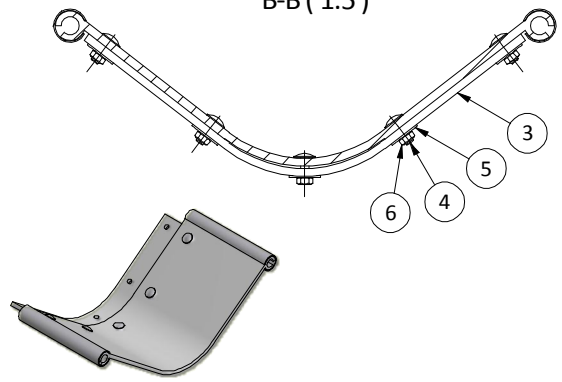

Pos. nr.

A-A (1:5)

Lim påføres på begge indersider af sporet. Delene skal være rene og delene fikseres i min. 10 min. Læs instruktionen på limen.

B-B (1:5)

Total vægt: 30,765 kg

Materiale:

(hvid) DK
(rød) N
(blå) S
(gul) D

Målførh. 1:25
Sign. GLA
Dato 25-01-2012
408-4020

Benævnelse
Trunox-krybbe dobbelt Højre m/gavl+samlers

Sagsbeh. Udskriv.dato 10-02-2012 Kvæg
Lev. uge Tif. nr.: Svin

Stykliste						
	Pos.	Anta	Varenr.	Råvarenr.	Beskrivelse	Savelængde
	1	1	408-6020		Trunox-krybbe dobbelt, gavl	
	2	1	408-6010		Trunox-krybbe dobbelt, svøb 5 meter	
X	3	1	408-0086	408-6010	Trunox-krybbe dobbelt, samlestykke	100 mm
	4	5	922-0256		Brædebolt 8x25 rf	
	5	5	954-3086		Skærmskive Ø30 x 8,5 x 1,5 rustfri	
	6	5	902-0016		Møtrik M8 rustfri	
	7	0,3	578-6625		PVC lim til plast vandssystem, tube 125g (6 stk. gavl pr. tube)	