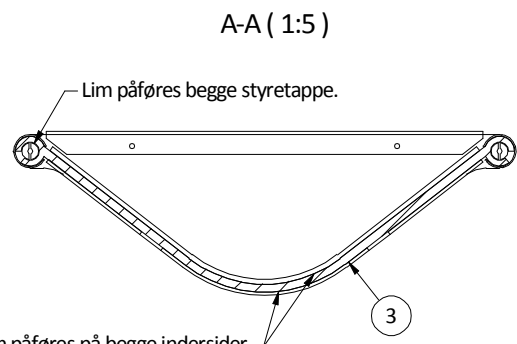

Pos. nr.

Lim påføres på begge indersider af sporet. Delene skal være rene og delene fikseres i min. 10 min. Læs instruktionen på limen.

Total længde = 5007  
Svøb = 5000

Total vægt: 30,268 kg

Materiale:

<b>JYDEN</b> STALDINVENTAR		(hvid) DK	Målf. 1:25	Benævnelse Trunox-krybbe dobbelt V m/gavl+samlere Venstre
Sagsbeh.	Udskriv.dato 10-02-2012	(rød) N	Sign. GLA	
Lev. uge	Tif. nr.:	(blå) S	Dato 25-01-2012	
		(gul) D	408-4010	

Stykliste					
Pos.	Anta	Varenr.	Råvarenr.	Beskrivelse	Savelængde
1	1	408-6020		Trunox-krybbe dobbelt, gavl	
2	1	408-6010		Trunox-krybbe dobbelt, svøb 5 meter	
3	0,3	578-6625		PVC lim til plast vandsystem, tube 125g (6 stk. gavl pr. tube)	