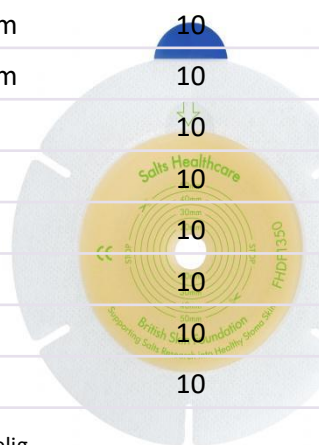

FLEXIBEL PLADE med hydrocolloid kantsikring samt "Flexifit®" klæber og Aloe Vera

* Opklippelig

° Passer til 13-32 mm poser

°° Passer til 13-50 mm poser

Blød og fleksibel

SALTS Flexifit Harmony Duo plade med hydrocolloid klæbekant og Aloe Vera ekstrakt, som reducerer rød og irriteret hud.

Sikker klæber – perfekt til brok og ujævn hud.

Naturlig form

Unik Flexifit® klæber bøjes, formes og følger kroppens bevægelser. Fem slidser i klæberen skaber fem fleksible vinger. Dette gør at klæberen lettere kan følge kroppens naturlige former og forhindre utætheder og lækage.

Den beskytter og er meget skånsom mod huden.