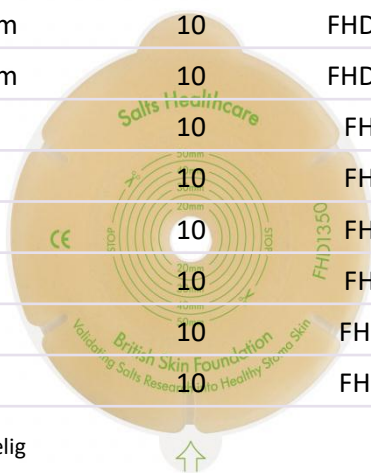

STANDARD PLADE med "Flexifit®" klæber og Aloe Vera

* Opklippelig

° Passer til 13-32 mm poser

°° Passer til 13-50 mm poser