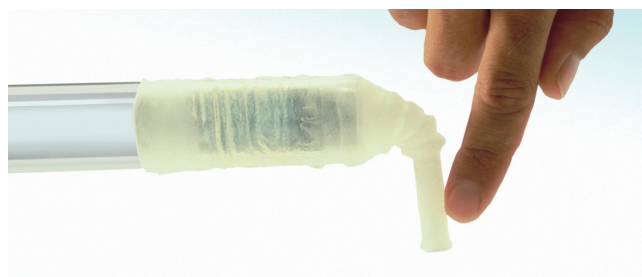

Latexfrie uridomer

Conveen Security+ uridomer er fremstillet af et materiale, som er blødt, meget hudvenligt og behageligt at have på. Den hudvenlige klæberprofil sikrer, at uridomet klæber godt og samtidig er let at fjerne.

Conveen Security+ uridomer findes i både en selvklæbende variant og med klæbestrip. Begge varianter findes i 5 forskellige størrelser: 21, 25, 30, 35 og 40 mm.

Conveen måleguide

For at sikre korrekt valg af uridomstørrelse anvendes Conveen måleguide.

Effektiv kinkfri funktion

Conveen Security+ uridomer har et kinkfrit udløb, der sikrer, at urinen frit kan passere, og som samtidig kompenserer for evt. træk fra urinposen.

Sikker tilslutning

Konnektoringen på uridomets udløb gør det let og sikkert at tilslutte til en urinpose.

Conveen Security+ Selvklæbende uridom

Udrulningsstrip og applikator gør det muligt at kontrollere påsætningen på en nem og hygiejnisk måde, uden direkte kontakt med penis.

De selvklæbende uridomer findes i 2 forskellige længder. Brugeren kan derfor vælge uridom ud fra, hvor klæbebæltet ønskes placeret samt længden på uridomet.