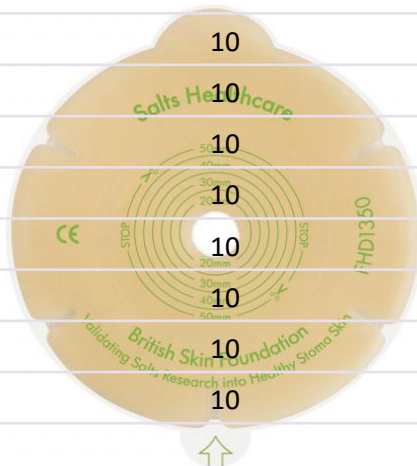

STANDARD PLADE med "Flexifit®" klæber og Aloe Vera

STØRRELSE	ANTAL	VARENR
13-32 mm	10	FHD1332*
13-50 mm	10	FHD1350*
13-70 mm	10	FHD1370*
21 mm	10	FHD21°
25 mm	10	FHD25°
28 mm	10	FHD28°
32 mm	10	FHD32°
35 mm	10	FHD35°°
38 mm	10	FHD38°°

* Opklippelig

° Passer til 13-32 mm poser

°° Passer til 13-50 mm poser

Blød og fleksibel

SALTS Flexifit Harmony Duo plade med Aloe Vera ekstrakt, som reducerer rød og irriteret hud.

Naturlig form

Unik Flexifit® klæber bøjes, formes og følger kroppens bevægelser. Fem slidser i klæberen skaber fem fleksible vinger. Dette gør at klæberen lettere kan følge kroppens naturlige former og forhindre utætheder og lækage.

Den beskytter og er meget skånsom mod huden.