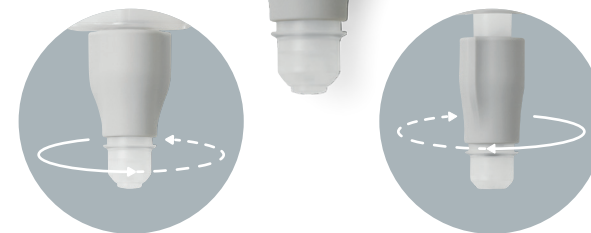

Nyt udløb med drejelukning til SenSura® Mio urostomipose

Fra juli 2026

SenSura® Mio urostomipose med nyt udløb

NY forbedret Click-kobling

*Samme varennummer

Mike | User, SenSura Mio Convex

Ny Konnektor til SenSura Mio urostomipose

Nyt forbedret udløb

- **Let at åbne og lukke** med et trygt klik
- **Drypfrit udløb**, der minimerer risikoen for **urin på hænder og tøj**
- **Bredt udløb**, der giver mulighed for **passage af tarmtrævler**
- **Komfortabelt udløb**, der kan **foldes op i posen**