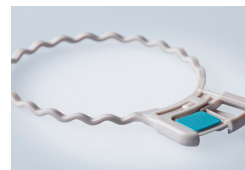

Designet til diskretion

Posedesign i Neutralt Gråt tekstil

SenSura Mio Click er designet i et blødt Neutralt Gråt tekstil, der er diskret under tøj – selv under hvidt tøj.

Posematerialet er meget holdbart, det fnulrer ikke og er vandafvisende. SenSura Mio har en meget lav poseprofil, der reducerer posefremfald og derved sikrer diskretion.

Cirkel Filter

Det unikke for-filter sikrer en bedre beskyttelse mod tilstopning. Det er dokumenteret, at det kan reducere tilfælde med ballooning med op til 61%*.

* Coloplast, klinisk studie 2010

Click kobling med bølgeformet låsering

SenSura Mio Click kobling er designet med en unik bølgeformet låsering til ekstra sikkerhed. Et hørbart "klik" bekræfter, at posen er låst sikkert fast på basispladen. Inden posen fastlåses, kan posen drejes til den ønskede position, uden at man behøver at fjerne posen fra basispladen.

Ileostomipose med Hide-away udløb

SenSura Mio Click 2-dels ileostomipose er forsynet med det velkendte Hide-away udløb. Hide-away udløbet har en sikker, blød og hygiejnisk lukning. Hide-away udløbet er forsynet med et stykke velcro, der gør det muligt at fastgøre udløbet oppe under den bløde forside. Ligeledes er det muligt at folde posen til halv størrelse i situationer, hvor der ønskes yderligere diskretion.