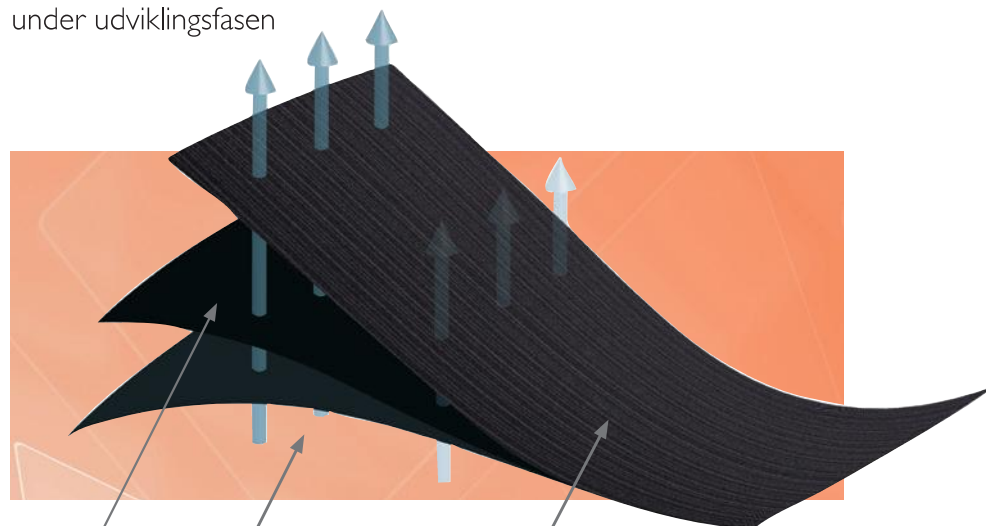

CAMP

SELECTION[®]

Tekstile Rygortoser på
en helt nyt måde

TRE funktionelle modeller som dækker alle behov!

SUPPORT FOR BETTER LIFE

Rygstøtte for alle kropstyper!

Selection Ryg er den seneste tilføjelse i vores populære Selection-serie. Modellerne findes til alle kropstyper, fra en lav model for de mindre personer til en Wide model for dem som behøver ekstra støtte til maven. Alle modellerne har ekstra stabiliserende trækbånd som overlapper i ryggen. Trækbåndet glider ekstra smidigt i de specialdesignede D-ringe. Forstærkningerne i ryggen har en ny udformning som fordeler trykket over en større ydre men frigiver helt rygsøjlen. På fremstykket findes ekstra hjælp til at lukke ortosen, med en lomme på den ene side og et ekstra bånd på den anden side. Materialet på fremstykket er en ny konstruktion som giver en smidig lukning uden hårde og pladskrævende velcrobånd. Materialet i Selection Ryg er af højeste kvalitet og funktion har stået i fokus under udviklingsfasen

"Fingerstraps" for enkel af- og påtagning

Lomme på indersiden for enkel lukning

Blødt materiale mod huden

Glat udvendig som får andet materiale til at glide let mod ydersiden.

Funktionbæreren hjælper materialet at ånde og transportere fugten væk.

Tilpasset funktion

For SELECTION har vi valgt at arbejde med et nyt og anderledes materiale som møder brugerens ønske. SELECTION-materialet er tyndt, smidigt og lader huden ånde. Velcrobåndet og de selvkæbende ydre er ekstra smidige for at give en så lav højde som muligt.

Forstærkning i ryggen har en ny udformning som fordeler trykket over en større ydre men frigiver helt rygsøjlen.

På fremstykket findes ekstra hjælp for at lukke ortosen, med en lomme på den ene side og et ekstra bånd på den anden side.