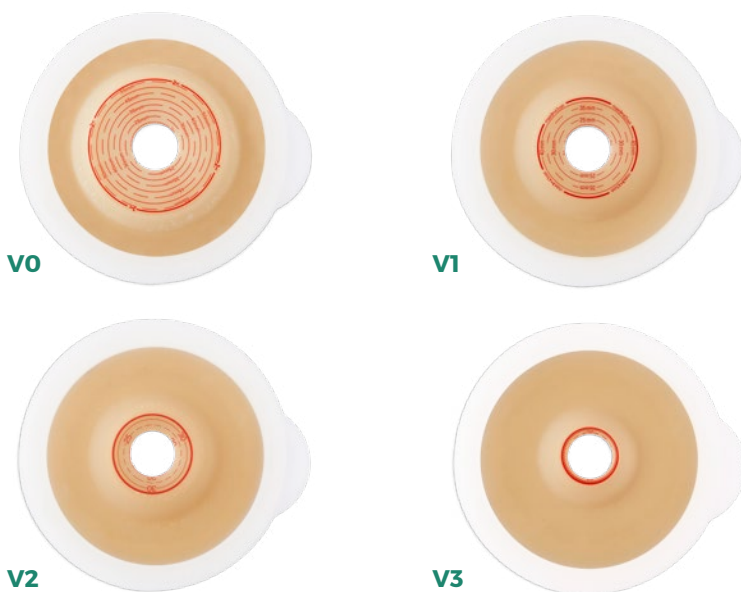

I CAN *live free*

ESTEEM™ (+) Flex Konveks

FLEKSIBILITET TIL AT LEVE DIT LIV SOM DU ØNSKER

Esteem™+ Flex konveks kombinerer komfort og fleksibilitet for dig, der har brug for en konveks hudplade. En konveks hudplade sørger for at skubbe stomien frem og holde eventuelle hudfolder væk fra stomien, så den lettere kan bandageres.

Fås i et udvalg af lukkede, tømbar og urostomi poser, med forskellige forudstansede og opklipbare muligheder, der passer til en række stomiformer og -størrelser.

DE VIGTIGSTE FORDELE:

- **1-dels system som bevæger sig med dig**
Fleksibel konveksitet passer til din krop og dine bevægelser.
- **Udviklet til hudens sundhed og din tryghed**
Hydrokolloid hudplade er udviklet til at passe godt på huden omkring din stomi. Klæberen hæfter skånsomt men sikkert, hvilket minimerer lækage.
- **Komfort og diskretion**
Blødt posemateriale, som minimerer knitren fra posen.
- **Tillid**
Filteret hjælper med at minimere lugt og luft i posen.
- **Tryghed**
Integreret vindue for nøjagtig placering af stomiposen og observation af din stomi og output.
- **Sikker tømning af den tømbar pose**
Safe Seal lukning hjælper med at gøre rengøring og tømning let og sikker.

Esteem™+ Flex Konveks
Lukket

Esteem™+ Flex Konveks
Tømbar

Esteem™+ Flex Konveks
Urostomi

KONVEKS PLATEAU VARIANTER

- V0** Det bredeste plateau, som er god til nyopererede og hævede stomier. Gradvist kan der skiftes til en anden plateaubredde. God til mange og dybe hudfolder omkring stomien.
- V1** Bredt plateau, kan bruges til at skubbe hudfolder til siden.
- V2** Mellem plateaubredde.
- V3** Smal plateaubredde - giver maximal pres omkring stomien.

STOMIFORM

Hudfolder og ujævn hud:

Brug bredeste plateau valgmulighed, V0 eller V1 hjælper med at udjævne huden omkring stomien og fordeler trykket over et bredere område omkring stomien.

Stomi i hudniveau: