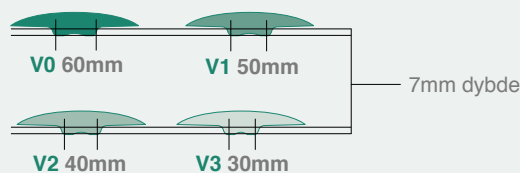

STOMIFORM

Hudfolder og ujævn hud:

Brug bredeste plateau valgmulighed, V0 eller V1 hjælper med at udjævne huden omkring stomien og fordeler trykket over et bredere område omkring stomien.

Stomi i hudniveau:

Brug en af de smalleste plateau muligheder, V2 eller V3. Vurder også maveform og hvor trykket er påkrævet.

Stomi under hudniveau:

Brug den smalleste plateau mulighed, V3 - denne giver pres tættest på stomien for at hjælpe stomien med at fremtræde.

KONVEKS PLATEAU VARIANTER

Esteem™+ Flex konveks systemet er tilgængelig i 4 plateau størrelser for at imødekomme alle stomier.

Konveks plateau bredde

ESTEEM™+ FLEX KONVEKS, LUKKEDE POSER

Opklipbar

Varenr.	Plateau str.	Opklipbar fra	stk. / æske
422158	V0	20-57 mm	30
421612	V1	20-43 mm	30
421613	V2	20-35 mm	30
421614	V3	20-25 mm	30