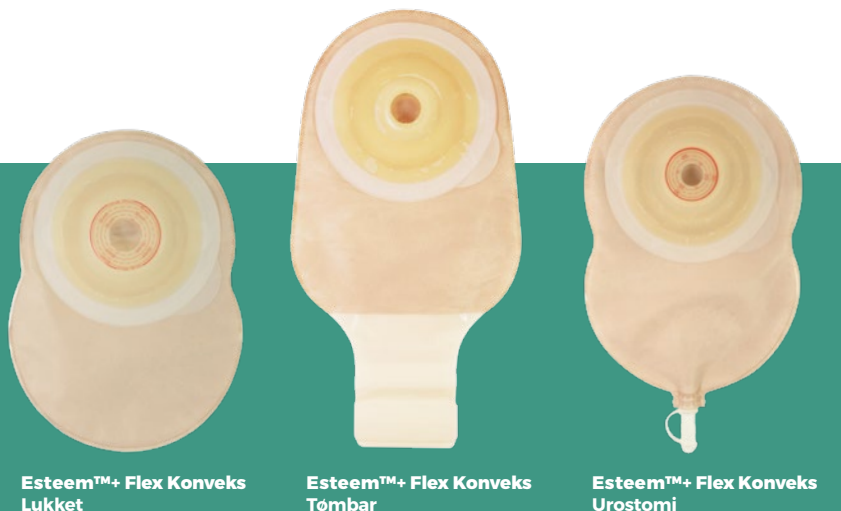

I CAN *live free*

ESTEEM™ (+) Flex Konveks

FLEKSIBILITET TIL AT LEVE DIT LIV SOM DU ØNSKER

Esteem™+ Flex konveks kombinerer komfort og fleksibilitet for dig, der har brug for en konveks hudplade. En konveks hudplade sørger for at skubbe stomien frem og holde eventuelle hudfolder væk fra stomien, så den lettere kan bandageres.

Fås i et udvalg af lukkede, tømbar og urostomi poser, med forskellige forudstansede og opklipbare muligheder, der passer til en række stomiformer og -størrelser.

DE VIGTIGSTE FORDELE:

- **1-dels system som bevæger sig med dig**
Fleksibel konveksitet passer til din krop og dine bevægelser.
- **Udviklet til hudens sundhed og din tryghed**
Hydrokolloid hudplade er udviklet til at passe godt på huden omkring din stomi. Klæberen hæfter skånsomt men sikkert, hvilket minimerer lækage.
- **Komfort og diskretion**
Blødt posemateriale, som minimerer knitren fra posen.
- **Tillid**
Filteret hjælper med at minimere lugt og luft i posen.
- **Tryghed**
Integreret vindue for nøjagtig placering af stomiposen og observation af din stomi og output.
- **Sikker tømning af den tømbar pose**
Safe Seal lukning hjælper med at gøre rengøring og tømning let og sikker.

Esteem™+ Flex Konveks
Lukket

Esteem™+ Flex Konveks
Tømbar

Esteem™+ Flex Konveks
Urostomi

KONVEKS PLATEAU VARIANTER

- V0** Det bredeste plateau, som er god til nyopererede og hævede stomier. Gradvist kan der skiftes til en anden plateaubredde. God til mange og dybe hudfolder omkring stomien.
- V1** Bredt plateau, kan bruges til at skubbe hudfolder til siden.
- V2** Mellem plateaubredde.
- V3** Smal plateaubredde - giver maximal pres omkring stomien.