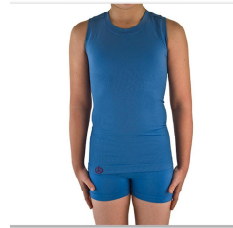

Level 3 - Kraftigt støttende mavebælte

Solid støtte i form af et bælte med stabiliserende ribkant for at sikre et jævnt fordelt tryk. Dette Level er beregnet til at blive brugt i kortere perioder, da det giver et meget hårdere pres end Level 1 og 2. Nyttig støtte til et større brok, beskyttelse efter brokoperationer eller for at give støtte ved anstrengende motion og tunge løft.

Pink

Koralrød

Fersken

Neutral

Gul

Hvid

Eksempler på produkter i de forskellige farver

Produkt	Billede	Højde i cm - ca	Farve	Størrelse					Prisgrp.
				S/M Liv/mål 72-84 cm	M/L Liv/mål 85-97 cm	L/XL Liv/mål 98-115 cm	XL/2XL Liv/mål 116-130 cm	2XL/3XL Liv/mål 131-142 cm	
Waistband Roll'on Unisex - Level 1		25 cm	Hvid	WWS/M	WWM/L	WWL/XL	WWXL/2XL	WW2XL/3XL	Grp. 2
		25 cm	Sort	WBS/M	WBM/L	WBL/XL	WBXL/2XL	WB2XL/3XL	
		17,5 cm	Neutral	WNS/M-SH	WNM/L-SH	WNL/XL-SH			
		25 cm	Neutral	WNS/M	WNM/L	WNL/XL	WNXL/2XL	WN2XL/3XL	