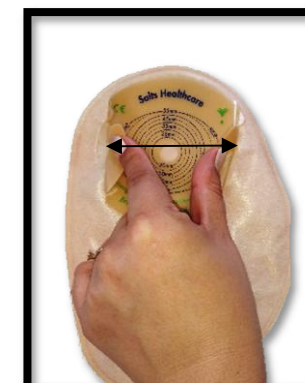

Produkt	Billede	Farve	Størrelse på åbning			Prisgrp.
			60 mm	75 mm	90 mm	
Comfizz skjold + beskyttelsepude		Sort	CSSET-JET-60	CSSET-JET-75	CSSET-JET-90	Grp. 11
		Hvid	CSSET-PEARL-60	CSSET-PEARL-75	CSSET-PEARL-90	
		Neutral	CSSET-SAND-60	CSSET-SAND-75	CSSET-SAND-90	

Figur 1

Hvilken størrelse passer til min stomipose?

1. Læg din pose fladt foran dig på et bord (figur 1).
2. Bøj kanterne op så sammenføjnngen mellem plade og pose kan ses.
3. Mål, som vist på figur 2, fra den ene kant til den anden.
4. Dette mål vil fortælle dig, hvilken størrelse skjold og beskyttelsepude der passer til din stomipose.