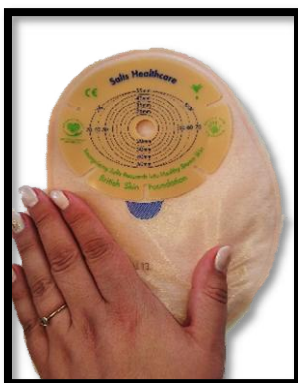

Produkt	Billede	Farve	Størrelse på åbning			Prisgrp.
			60 mm	75 mm	90 mm	
Comfizz skjold + beskyttelsepude		Sort	CSSET-JET-60	CSSET-JET-75	CSSET-JET-90	Grp. 11
		Hvid	CSSET-PEARL-60	CSSET-PEARL-75	CSSET-PEARL-90	
		Neutral	CSSET-SAND-60	CSSET-SAND-75	CSSET-SAND-90	

Produkt	Billede	Farve	Størrelse på åbning			Prisgrp.
			60 mm	75 mm	90 mm	
Comfizz beskyttelsepude		Sort	CSPAD-JET-60	CSPAD-JET-75	CSPAD-JET-90	Grp. 3
		Hvid	CSPAD-PEARL-60	CSPAD-PEARL-75	CSPAD-PEARL-90	
		Neutral	CSPAD-SAND-60	CSPAD-SAND-75	CSPAD-SAND-90	

Figur 1

Hvilken størrelse passer til min stomipose?

1. Læg din pose fladt foran dig på et bord (figur 1).
2. Bøj kanterne op så sammenføjnngen mellem plade og pose kan ses.
3. Mål, som vist på figur 2, fra den ene kant til den anden.
4. Dette mål vil fortælle dig, hvilken størrelse skjold og beskyttelsepude der passer til din stomipose.