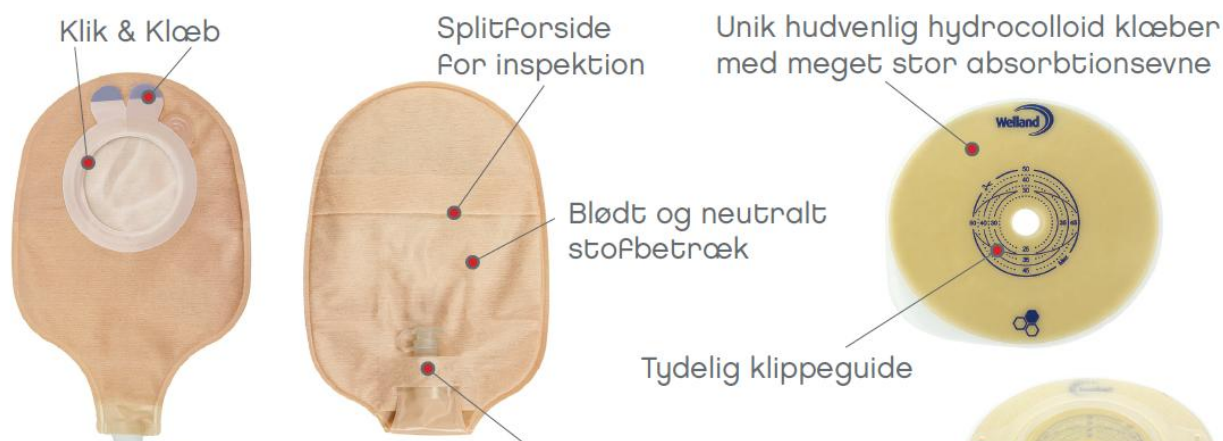

# AURUM 2™ URO

Welland Medical anvender udelukkende naturlige ingredienser i deres hydrocolloide klæber på Aurum 2™, herunder medicinsk 16+ (UMF) Manuka Honning.

Aurum 2™ er samtidig markedets eneste system med en dobbelt sammenkobling af pose og hudplade. Vi kalder sammenkoblingen Klik & Klæb.

## POSER

Midi (295 ml)	XMH2U545	XMH2U555	10	12
Maxi (445 ml)	XMH2U145	XMH2U155	10	12

Inkl. 2 STK. EASIFLO

| ANDKÆRVEJ 16 | 7100 VEJLE | STOTEC@STOTEC.DK | TLF: 75 84 11 66