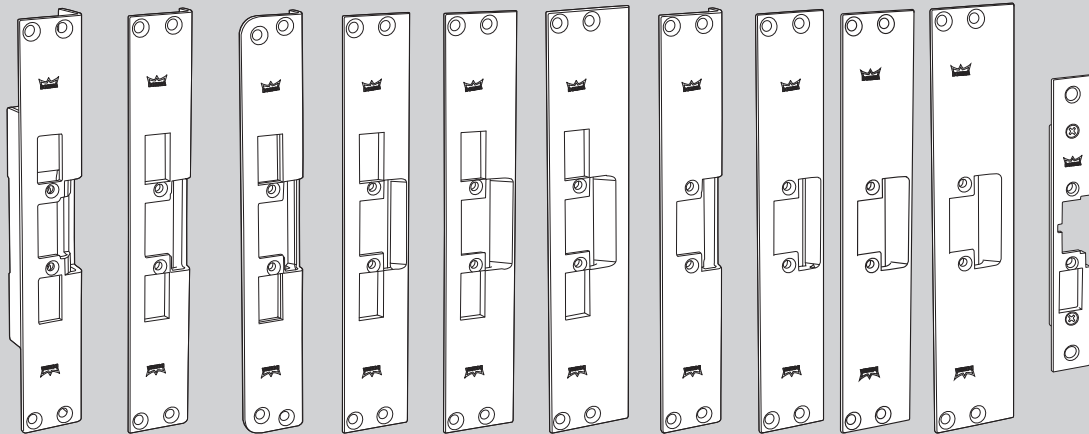

Stolper

Udvalg af stolper til DES 8 el-slutblik

DEF 3833 DEF 383 DEF 3832 DEF 384 DEF 385 DEF 386 DEF 373 DEF 374 DEF 375 DEF 376 DEF 382

Målskema for stolper samt stolper monteret med el-slutblik

Stolpe	Højde	Bredde	Dybde/vinkel	Totaldybde med slutb.	Udladning
DEF 3833	245mm	40mm	26mm	41mm	15mm
DEF 383	245mm	40mm	15mm	41mm	15mm
DEF 3832	245mm	40mm	15mm	41mm	15mm
DEF 384	245mm	42mm	3mm	41mm	17mm
DEF 385	245mm	45mm	3mm	41mm	20mm
DEF 386	245mm	51mm	3mm	41mm	26mm
DEF 373	245mm	40mm	15mm	41mm	15mm
DEF 374	245mm	42mm	3mm	41mm	17mm
DEF 375	245mm	45mm	3mm	41mm	20mm
DEF 376	245mm	51mm	3mm	41mm	26mm
DEF 382	180mm	25mm	3mm	40mm	5mm