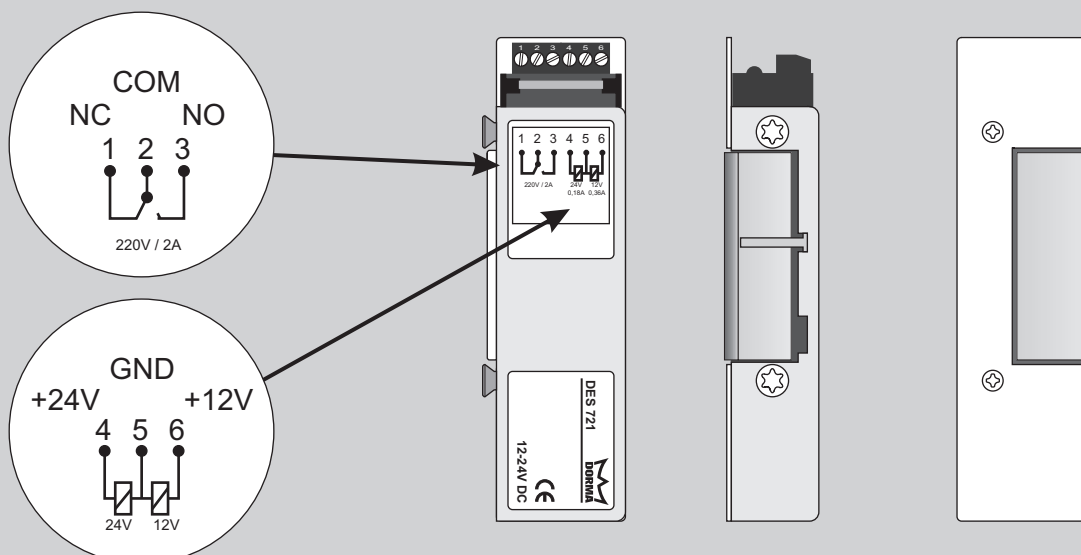

DES

El-slutblik

Teknisk specifikation
Målskitser
Ind- og udgange
Montage
Tilbehør

DORMA DES 7 EI-slutblik

DORMA DES 7 serien af el-slutblik består af 3 el-slutblik, tilhørende stolper er fra DEF 4 serien.

Modeller / Funksjonsbeskrivelse:

- DES 720: Strømløst låst, åbner ved spændingsimpuls.
- DES 721: Strømløst låst, åbner ved spændingsimpuls, har desuden tilbagemelding for status på ringleposition i slutblikket.
- DES 731: Strømløst åben, åbner ved afbrydelse af spændingen, har desuden tilbagemelding for status på ringleposition i slutblikket. Benyttes ofte i flugtveje hvor et ABDL anlæg afbryder spændingen og dørene kan åbnes.

Tekniske specifikationer

Driftspænding	12 - 24V DC, $\pm 10\%$ integreret diode i alle modeller.	
Strømforbrug	DES 720/721	12V = 200mA 24V = 180mA
	DES 731	12V = 200mA 24V = 210mA
Brudstyrke	4000N	

Stolper

DORMA DES 8 EI-slutblik

DORMA DES 8 serien af el-slutblik består af 3 el-slutblik, tilhørende stolper er fra DEF 3 serien.

Brugsområderne er døre med middel krav til sikkerhed, f.eks. døre i fællesarealer og daglåsning af døre med høj brugsfrekvens. Alle modeller er for enkelt- eller dobbeltfalle låse, og godkendt til brug på branddøre ved brug af dobbeltfalle lås.