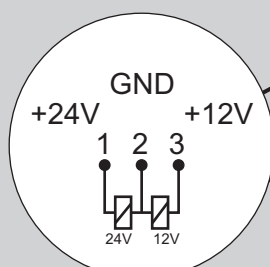

Brugsområderne er døre med middel krav til sikkerhed, f.eks. døre i fællesarealer og daglåsning af døre med høj brugsfrekvens. Alle modeller er for enkelt- eller dobbeltfalle låse, og godkendt til brug på branddøre ved brug af dobbeltfalle lås.

Modeller / Funktionsbeskrivelse:

DES 820: Strømløst låst, åbner ved spændingsimpuls.

DES 821: Strømløst låst, åbner ved spændingsimpuls, har desuden tilbagemelding for status på rigleposition i slutblikket.

DES 831: Strømløst åben, åbner ved afbrydelse af spændingen, har desuden tilbagemelding for status på rigleposition i slutblikket. Benyttes ofte i flugtveje hvor et ABDL anlæg afbryder spændingen og dørene kan åbnes.

DES 8 serien med stolper

DES 8 serien

DES 820

DES 821

DES 831

art nr 7030000002946

art nr 7030000002947

art nr 7030000002948

DEF 3 serien

DEF 3833 stolpe

DEF 383 stolpe

DEF 3832 stolpe

DEF 384

DEF 385

DEF 386 stolpe

DEF 373 stolpe

DEF 374 stolpe

DEF 375 stolpe

DEF 376 stolpe

DEF 382 stolpe

art nr 7030000002960

art nr 7030000002961

art nr 7030000002962

art nr 7030000002963

art nr 7030000002964

art nr 7030000002965

art nr 7030000002966

art nr 7030000002967

art nr 7030000002968

art nr 7030000002969

art nr 7030000002970

Tekniske specifikationer

Driftspænding	12 - 24V DC, ±10%
	integreret diode i alle modeller.
Strømforbrug	DES 820/821 12V = 270mA
	24V = 180mA
	DES 831 12V = 270mA
	24V = 180mA
Bruddstyrke	8000N