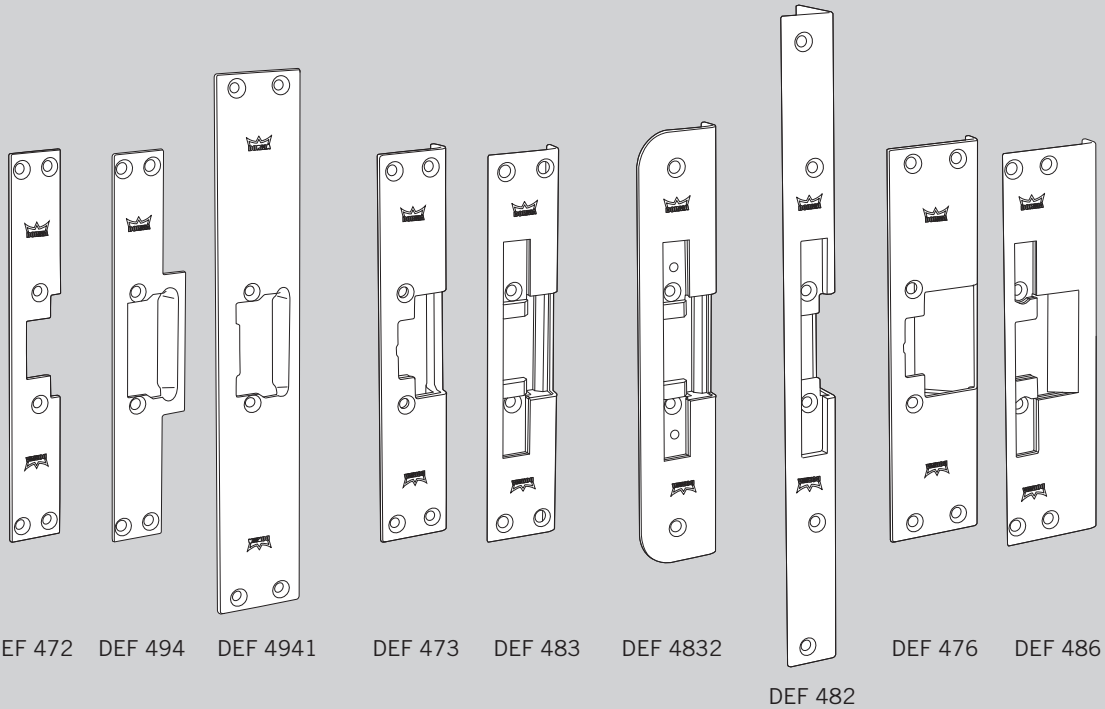

Stolper

Udvalg af stolper til DES 7 el-slutblik

Målskema for stolper samt stolper monteret med el-slutblik

Stolpe	Højde	Bredde	Dybde/vinkel	Totaldybde med slutb.	Udladning
DEF 472	180mm	25mm	3mm	31mm	5mm
DEF 494	180mm	25/37mm	3mm	31mm	17mm
DEF 4941	252mm	42mm	3mm	31mm	17mm
DEF 473	180mm	35mm	13mm	30mm	15mm
DEF 483	180mm	35mm	12mm	34mm	14mm
DEF 4832	200mm	40mm	13mm	34mm	15mm
DEF 482	300mm	26mm	35mm	34mm	4mm
DEF 476	180mm	45mm	11mm	34mm	26mm
DEF 486	180mm	46mm	12mm	34mm	26mm