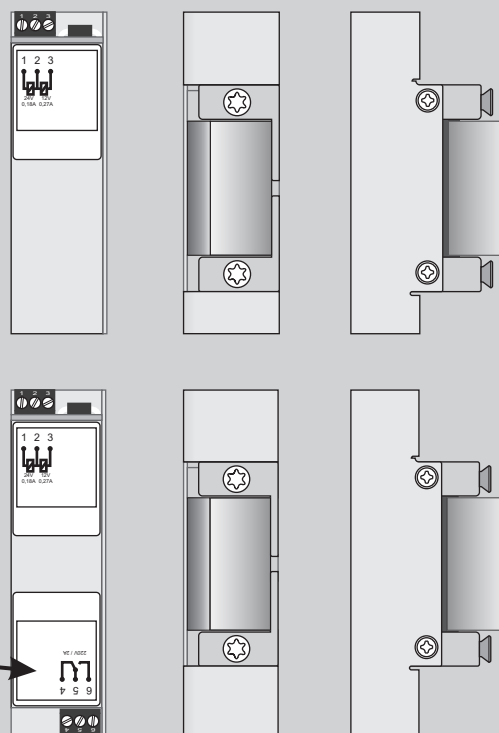

Brugsområderne er døre med middel krav til sikkerhed, f.eks. døre i fællesarealer og daglåsning af døre med høj brugsfrekvens. Alle modeller er for enkelt- eller dobbeltfalle låse, og godkendt til brug på branddøre ved brug af dobbeltfalle lås.

Modeller / Funktionsbeskrivelse:

DES 820: Strømløst låst, åbner ved spændingsimpuls.

DES 821: Strømløst låst, åbner ved spændingsimpuls, har desuden tilbagemelding for status på rigleposition i slutblikket.

DES 831: Strømløst åben, åbner ved afbrydelse af spændingen, har desuden tilbagemelding for status på rigleposition i slutblikket. Benyttes ofte i flugtveje hvor et ABDL anlæg afbryder spændingen og dørene kan åbnes.

DES 8 serien med stolper

DES 8 serien

DES 820

DES 821

DES 831

art nr 7030000002946

art nr 7030000002947

art nr 7030000002948

DEF 3 serien

DEF 3833 stolpe

DEF 383 stolpe

DEF 3832 stolpe

DEF 384

DEF 385

DEF 386 stolpe

DEF 373 stolpe

DEF 374 stolpe

DEF 375 stolpe

DEF 376 stolpe

DEF 382 stolpe

art nr 7030000002960

art nr 7030000002961

art nr 7030000002962

art nr 7030000002963

art nr 7030000002964

art nr 7030000002965

art nr 7030000002966

art nr 7030000002967

art nr 7030000002968

art nr 7030000002969

art nr 7030000002970

Tekniske specifikationer

Driftspænding	12 - 24V DC, ±10%
	integreret diode i alle modeller.
Strømforbrug	DES 820/821 12V = 270mA
	24V = 180mA
	DES 831 12V = 270mA
	24V = 180mA
Bruddstyrke	8000N