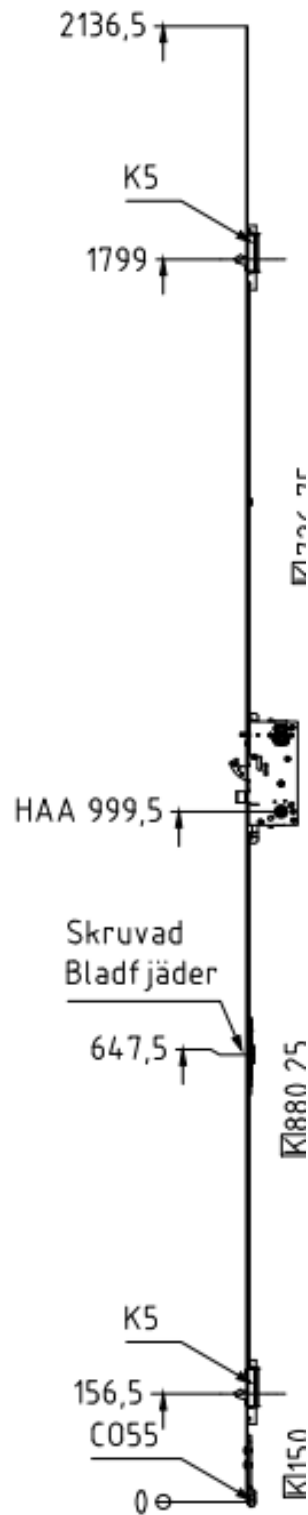

# MPL-varianter i Yale Doorman L3

M6001 020 8015  
M6001 020 8016

M6001 020 8017  
M6001 020 8018

M6036 002 8005  
M6036 002 8006