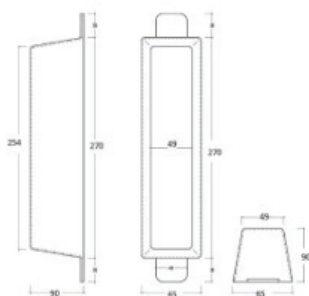

Dørvogt Dæksel for vrider type F

Type F Dæksel for vrider m/ pictogram

Størrelse 125 x 65 x 48 mm.

Dørvogt Dæksel for vrider type F 125/65/48 mm	680000021	475,00
---	-----------	--------

#

DKK

Dørvogt Dæksel type E

Type E m/ pictogram
Størrelse 270 x 65 x 90mm.

Dørvogt Dæksel type E 270/65/90 mm	6800000024	475,00
------------------------------------	------------	--------

Dørvogt Erstatningsdæksel type E

Størrelse 270x65x90mm