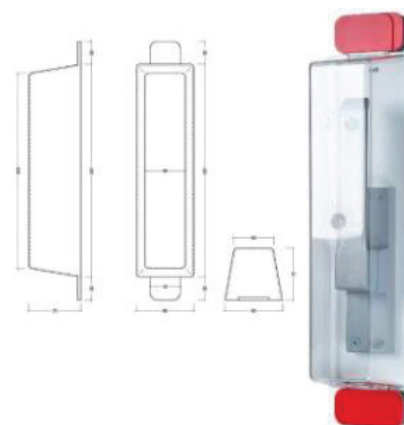

Dørvogt Dæksel D2 361/80/72 mm	6800000036	475,00
--------------------------------	------------	--------

Dørvogt Dæksel type K

Type K Dæksel for håndtag m/ pictogram
215 x 82 x 100 mm

Dørvogt Dæksel type K	6800000039	625,00
-----------------------	------------	--------