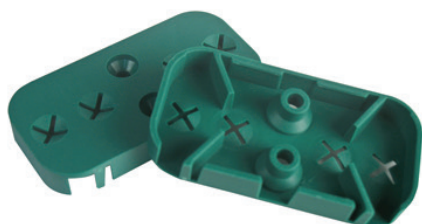

Dørvogt Dækselbrikker grøn (2 stk.)

Dørvogt Dækselbrikker grøn (2 stk.)	6800000033	125,00