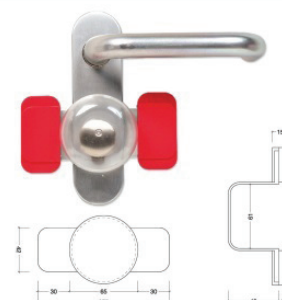

#

DKK

Dørvogt med vinge i front.

Leveres med 9 v batteri, 75db/1m sirene og pictogram samt profilcylinder m. 2 nøgler.

Ekstra relæudgang for alarm og sabotage kan tilkøbes.

Dørvogt med vinge i front. Profilcyl., 2 nøgler	680000012	2865,00

Dørvogt med for-alarm EN 179/1125

Når håndtaget rører ved DørVogt advares der med en sirene. Brugeren har derfor mulighed for at fortryde ved at slippe håndtaget. Hovedalarmen udløses ved at presse dørhåndtaget i bund. Leveres med indbygget profilcylinder, 2 nøgler, 9v batteri, sirene 75 db/1m og pictogram.

Ekstra relæudgang for alarm og sabotage kan tilkøbes.

Dørvogt med for-alarm EN 179/1125	680000015	3675,00

Dørvogt for stangbeslag

EN 179/1125 godkendt

Leveres med indbygget profilcylinder, 2 nøgler, sirene 75 db/1m, 9 V batteri og pictogram.

Ekstra relæudgang for alarm og sabotage kan tilkøbes.

Findes også med foralarm.

Dørvogt for stangbeslag EN 179/1125	680000018	3475,00

Dørvogt Dæksel for vrider type F

Type F Dæksel for vrider m/ pictogram

Størrelse 125 x 65 x 48 mm.

Dørvogt Dæksel for vrider type F 125/65/48 mm	680000021	475,00