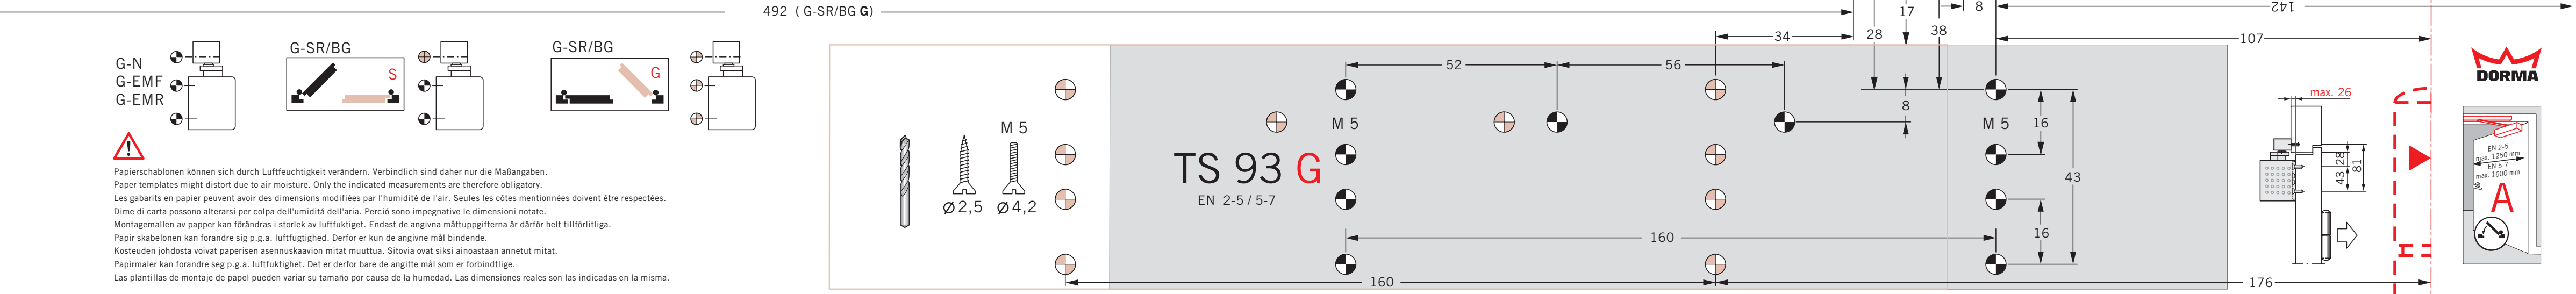

WN 056606 45532
04/06

CE	DORMA GmbH + Co. KG	04
	Postfach 4009 58 247 Ennepetal	
0432-BPR 0008	EN 1154:1996+A1:2002	4 8 2-5 1 1 4 4 8 5-7 1 1 4
Dangerous substances: None		

Änderungen vorbehalten
Subject to change without notice

!

Papierschablonen können sich durch Luftfeuchtigkeit verändern. Verbindlich sind daher nur die Maßangaben.
 Paper templates might distort due to air moisture. Only the indicated measurements are therefore obligatory.
 Les gabarits en papier peuvent avoir des dimensions modifiées par l'humidité de l'air. Seules les côtes mentionnées doivent être respectées.
 Dime di carta possono alterarsi per colpa dell'umidità dell'aria. Perciò sono impegnative le dimensioni notate.
 Montagemallen av papier kan förändras i storlek av luftfuktiget. Endast de angivna måttuppgifterna är därför helt tillförlitliga.
 Papir skabelonen kan forandre sig p.g.a. luftfugtighed. Derfor er kun de angivne mål bindende.
 Kosteuden johdosta voivat paperisen asennuskaavion mitat muuttua. Sitovia ovat siksi ainoastaan annetut mitat.
 Papirmaler kan forandre seg p.g.a. luftfuktighet. Det er derfor bare de angitte mål som er forbindtlige.
 Las plantillas de montaje de papel pueden variar su tamaño por causa de la humedad. Las dimensiones reales son las indicadas en la misma.