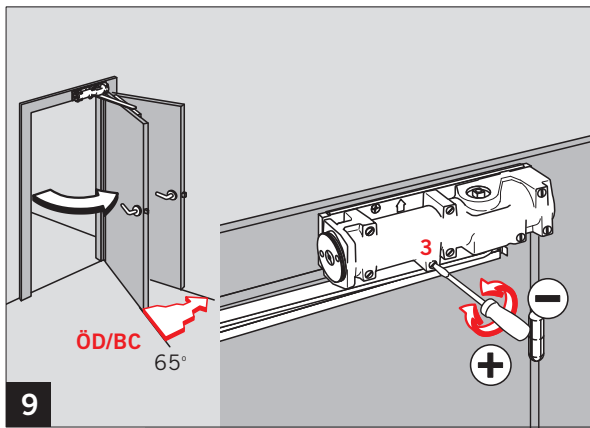

Änderungen vorbehalten
Subject to change without notice