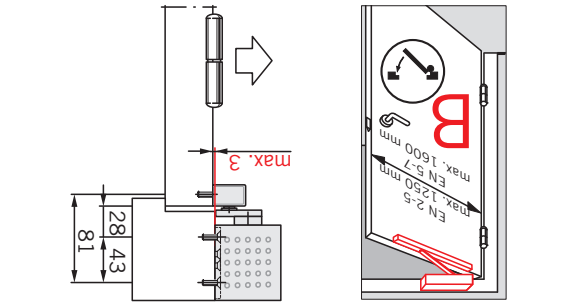

!

Papierschablonen können sich durch Luftfeuchtigkeit verändern. Verbindlich sind daher nur die Maßangaben.
 Paper templates might distort due to air moisture. Only the indicated measurements are therefore obligatory.
 Les gabarits en papier peuvent avoir des dimensions modifiées par l'humidité de l'air. Seules les côtes mentionnées doivent être respectées.
 Dime di carta possono alterarsi per colpa dell'umidità dell'aria. Perciò sono impegnative le dimensioni notate.
 Montagemallen av papier kan förändras i storlek av luftfuktiget. Endast de angivna måttuppgifterna är därför helt tillförlitliga.
 Papir skabelonen kan forandre sig p.g.a. luftfugtighed. Derfor er kun de angivne mål bindende.
 Kosteuden johdosta voivat paperisen asennuskaavion mitat muuttua. Sitovia ovat siksi ainoastaan annetut mitat.
 Papirmaler kan forandre seg p.g.a. luftfuktighet. Det er derfor bare de angitte mål som er forbindtlige.
 Las plantillas de montaje de papel pueden variar su tamaño por causa de la humedad. Las dimensiones reales son las indicadas en la misma.