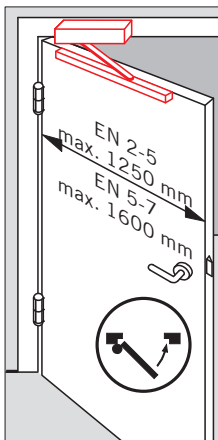

CE	DORMA GmbH + Co. KG	04
	Postfach 4009 58 247 Ennepetal	
0432-BPR 0008	EN 1154:1996+A1:2002	4 8 2-5 1 1 4 4 8 5-7 1 1 4
Dangerous substances: None