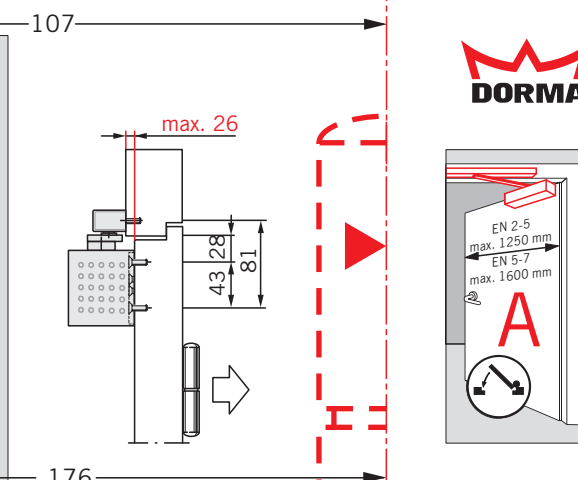

!

Papierschablonen können sich durch Luftfeuchtigkeit verändern. Verbindlich sind daher nur die Maßangaben.
 Paper templates might distort due to air moisture. Only the indicated measurements are therefore obligatory.
 Les gabarits en papier peuvent avoir des dimensions modifiées par l'humidité de l'air. Seules les côtes mentionnées doivent être respectées.
 Dime di carta possono alterarsi per colpa dell'umidità dell'aria. Perciò sono impegnative le dimensioni notate.
 Montagemallen av papier kan förändras i storlek av luftfuktiget. Endast de angivna måttuppgifterna är därför helt tillförlitliga.
 Papir skabelonen kan forandre sig p.g.a. luftfugtighed. Derfor er kun de angivne mål bindende.
 Kosteuden johdosta voivat paperisen asennuskaavion mitat muuttua. Sitovia ovat siksi ainoastaan annetut mitat.
 Papirmaler kan forandre seg p.g.a. luftfuktighet. Det er derfor bare de angitte mål som er forbindtlige.
 Las plantillas de montaje de papel pueden variar su tamaño por causa de la humedad. Las dimensiones reales son las indicadas en la misma.