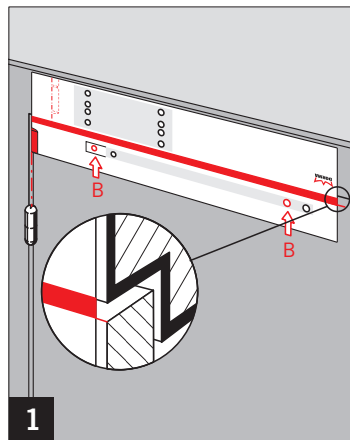

CE	DORMA GmbH + Co. KG	04
	Postfach 4009 58 247 Ennepetal	
0432-BPR 0008	EN 1154:1996+A1:2002	4 8 2-5 1 1 4 4 8 5-7 1 1 4
Dangerous substances: None