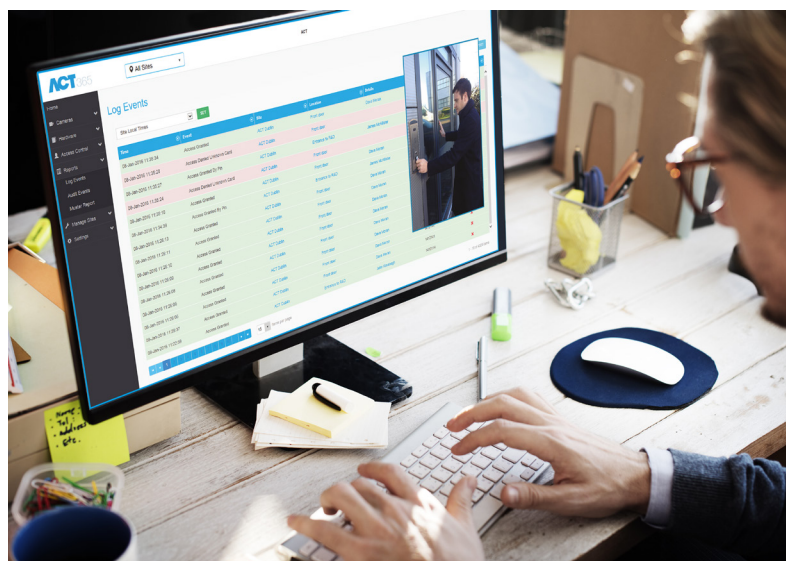

Overblik over fordele

- ✓ Installationsportal og app muliggør fjern-administration af flere kunder og steder fra en enkelt grænseflade
- ✓ Fjerndiagnosticering og eftersyn af spænding, lysnet, strømforsyningsenhed osv.
- ✓ Ingen software, der skal installeres
- ✓ Softwaregrænseflade til enkel integration med tredjepartssoftware
- ✓ Periodiske indtægtsmuligheder