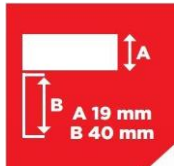

CLASS A
CLASS B
CLASS C
CLASS D

**SAFETY
BAR**

Dette ikon betyder, at bordet er forholdsvis sikret imod at et barn kan opholde sig imellem de 2 bodplader, da der er placeret en tværgående "sikkerheds bjælke" imellem pladerne. Du kan se "bjælken" her:

Dette ikon betyder at bordet har en særlig sikkerhedsmekanisme, der gør at bordet bliver låst i både opretstående og spille tilstand! For at låse det op skal man hive i et håndtag som vist på ikonet. Stiga har taget patent på dette system. Du kan se håndtaget her:

SAFETY SYSTEM

Dette ikon betyder, at det Internationale Bordtennis Forbund har godkendt bordet til turnerings bordtennis.

Dette ikon betyder at bordet har en bordplade 19 mm.

Dette ikon betyder, at bordet har en bordplade på 19 mm. og en profilramme på 40 mm.