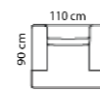

Combination **3221**

3-seater with arms

M3: 1,12	
1	13.699
2	14.199
3	14.699
4	16.199
Omaha	22.699
Dakota	23.499
Savoy	26.399
Safari	28.999
Nature	31.699

Combination **2521**

2,5-seater with arms

M3: 0,95	
1	12.199
2	12.599
3	13.099
4	14.499
Omaha	18.899
Dakota	19.599
Savoy	22.199
Safari	24.299
Nature	26.399

Combination **1111**

1-seater with arms

M3: 0,67	
1	9.299
2	9.599
3	9.999
4	10.999
Omaha	15.599
Dakota	16.099
Savoy	17.799
Safari	19.499
Nature	21.299

Combination **1311**

Chaiselong with arms

M3: 1,20	
1	
2	
3	
4	
Omaha	
Dakota	
Savoy	
Safari	
Nature	