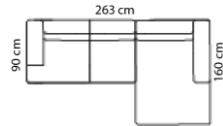

Foot rest **1760**

Foot rest

M3: 0,16	
1	2.599
2	2.599
3	2.799
4	3.099
Omaha	3.799
Dakota	3.899
Savoy	4.499
Safari	4.899
Nature	5.299

Price group

1
2
3
4
Omaha
Dakota
Savoy
Safari
Nature

Combo shown **0011**
Combo mirrored **0021**