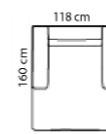

Combination **1311**

Chaiselong with arms

M3: 1,20	
1	
2	
3	
4	
Omaha	
Dakota	
Savoy	
Safari	
Nature