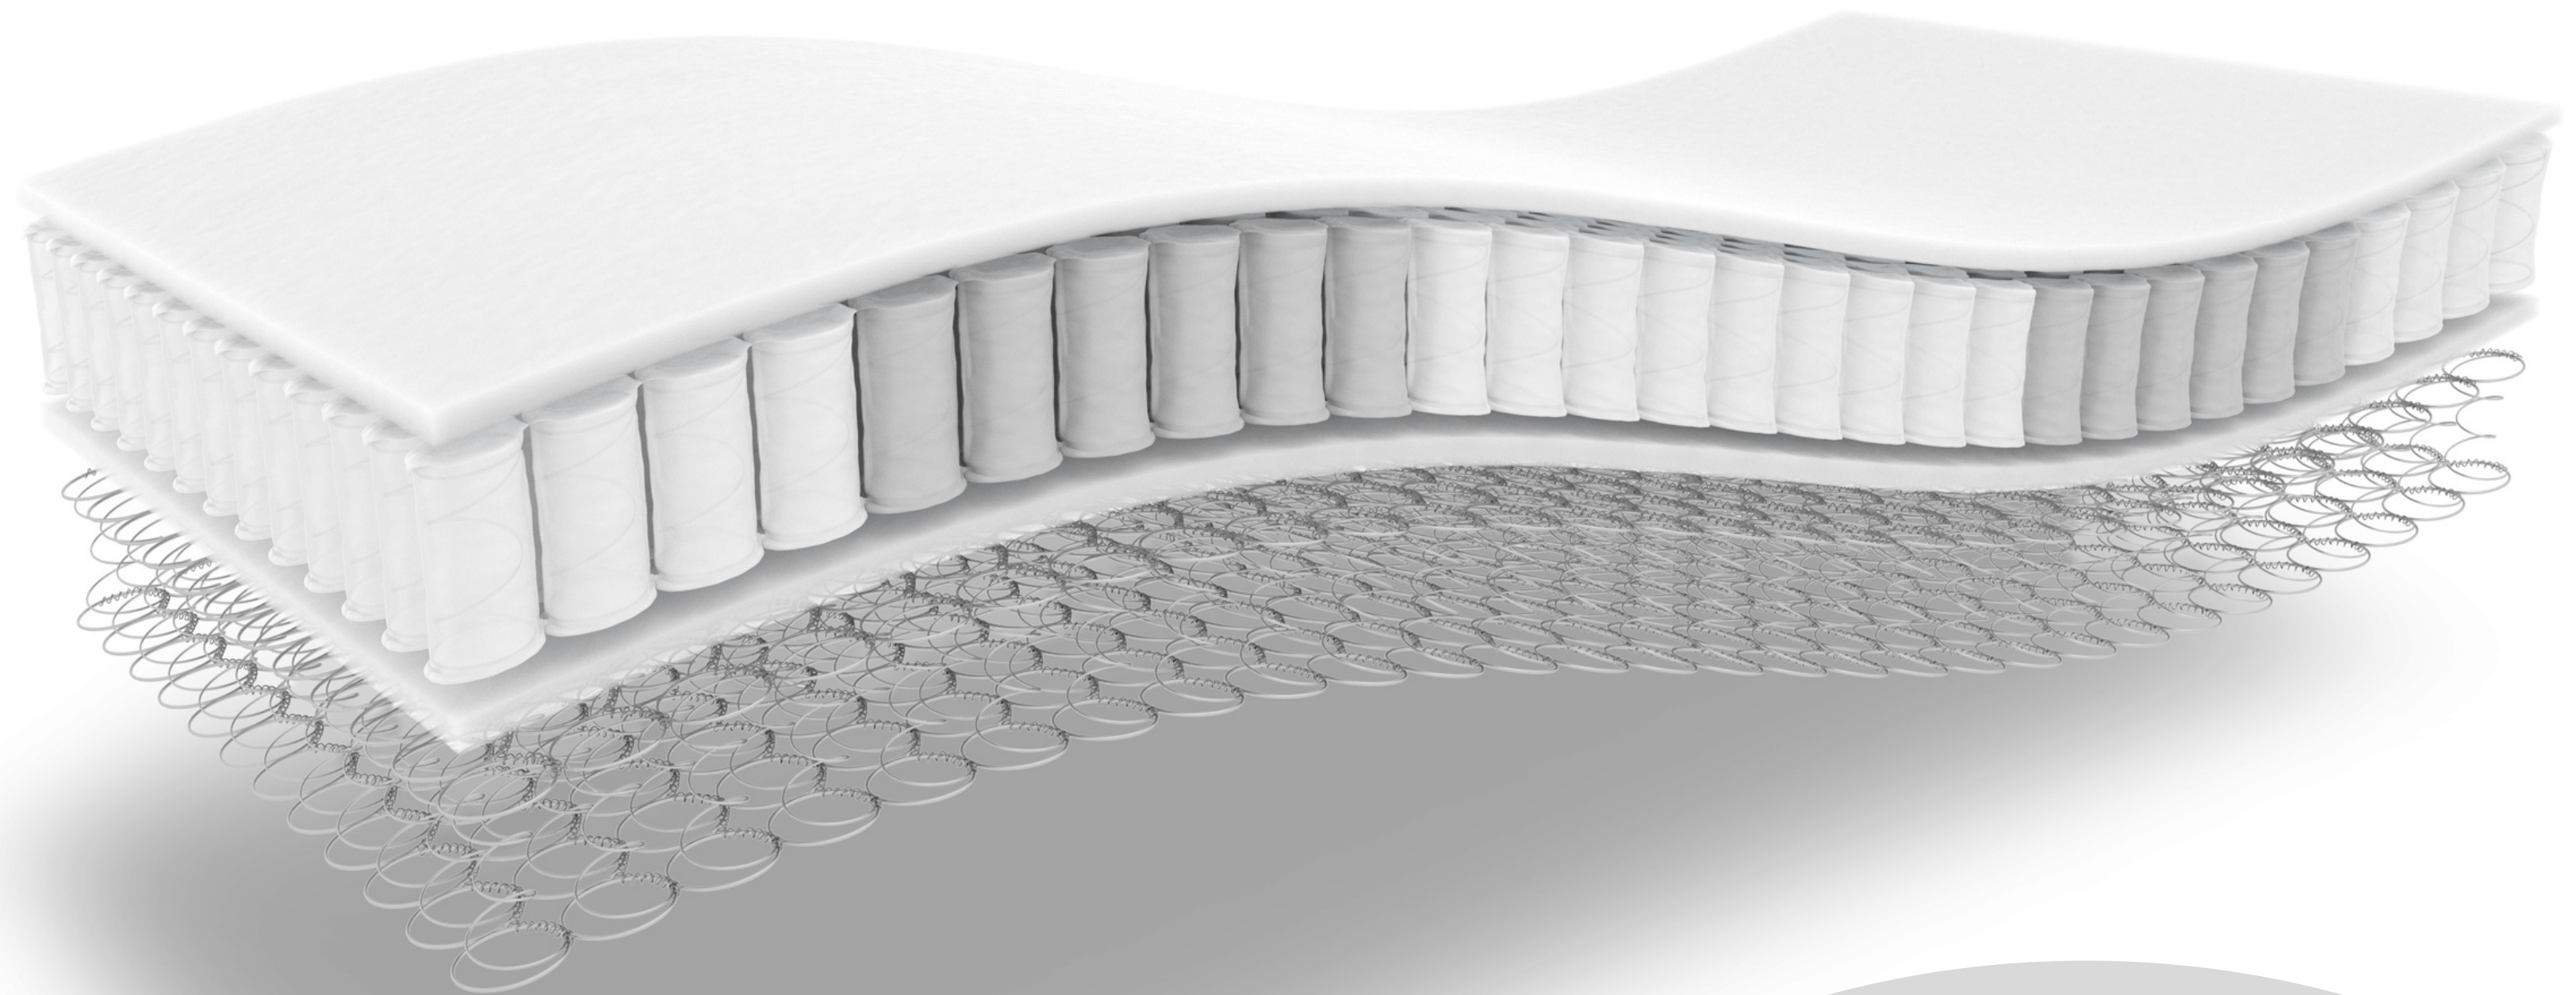

Dobbeltfjedret madras med 5-zonet pocketfjedre

Anbefalet hårdhed:
Medium - under 65 kg
Fast - mellem 65-95 kg