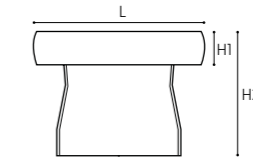

Nakkestøtte
L 64 cm | H1 19,5 cm | H2 70 cm [nr. LH1]
L 82 cm | H1 19,5 cm | H2 70 cm [nr. LH2]