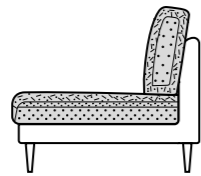

NØRGAARD

KONFIGURÉR DIN SOFA

Vores modulopbyggede Lucca sofaprogram tilbyder et meget stort antal kombinationsmuligheder. Modularerne kan bruges til at konfigurere sofaer, fra en lille topersoners sofa til et meget stort design med hjørner, open end og chaiselong-moduler. Lucca tilbyder to forskellige siddedybder på 580 mm og 700 mm. Puderne leveres i soft eller super soft, og ved brug af vores forskellige benhøjder, kan du yderligere tilpasse dine ønskede præferencer og skabe det udtryk, du ønsker. På denne måde bliver den brede vifte af muligheder samt de endeløse valg, du skal træffe, helt enkle for dig.

Opgrader basisversionen med et fjerfyldt toplag.

COZY
no. 1.1

SUPER COZY
no. 2.1

PREMIUM
no. 3.1

SUPER PREMIUM
no. 4.1

UPGRADE

De **FJER**, som anvendes i vores Lucca sofapuder, er certificeret og fremstillet i overensstemmelse med globale standarder, renses og steriliseret. Kun fra biologiske sikre zoner fri for epidemier. Genanvendt vasket andefjer (WDF) størrelse 4-6 cm – fjerene er vasket med vaskemidler uden APEO/NPEO.

4 VÆLG ARMLÆN

Armlæn 1
nr. A00 - D 89 cm
nr. A10 - D 101 cm

Armlæn 1A
nr. A01 - D 89 cm
nr. A11 - D 101 cm

Armlæn 2
nr. A02 - D 89 cm
nr. A12 - D 101 cm

Armlæn 3
nr. A03 - D 89 cm
nr. A13 - D 101 cm

Armlæn 5
nr. A05 - D 89 cm
nr. A15 - D 101 cm