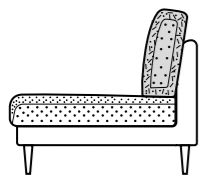

BASIC

Hos Kebe bruger vi kun den bedste kvalitet **HR skum (HIGH RESILIENCY)**, som er en højkvalitets åben celledskum. Dette dynamiske skum springer exceptionelt let tilbage, i sin form og dets celledstruktur giver ekstrem elasticitet og optimal komfort.

Opgrader basisversionen med et fjerfyldt toplag.

COZY
no. 1.1

SUPER COZY
no. 2.1