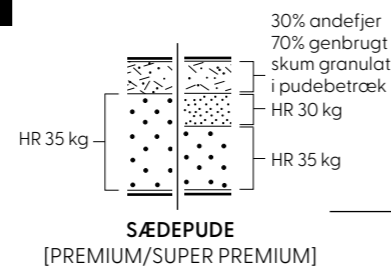

Opgrader basisversionen med et fjerfyldt toplag.

COZY
no. 1.1

SUPER COZY
no. 2.1

PREMIUM
no. 3.1

SUPER PREMIUM
no. 4.1

UPGRADE

De **FJER**, som anvendes i vores Lucca sofapuder, er certificeret og fremstillet i overensstemmelse med globale standarder, renses og steriliseret. Kun fra biologiske sikre zoner fri for epidemier. Genanvendt vasket andefjer (WDF) størrelse 4-6 cm – fjerene er vasket med vaskemidler uden APEO/NPEO.

4 VÆLG ARMLÆN

Armlæn 1
nr. A00 - D 89 cm
nr. A10 - D 101 cm

Armlæn 1A
nr. A01 - D 89 cm
nr. A11 - D 101 cm

Armlæn 2
nr. A02 - D 89 cm
nr. A12 - D 101 cm

Armlæn 3
nr. A03 - D 89 cm
nr. A13 - D 101 cm

Armlæn 5
nr. A05 - D 89 cm
nr. A15 - D 101 cm