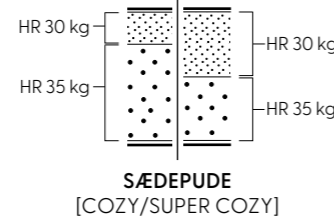

BASIC

Hos Kebe bruger vi kun den bedste kvalitet **HR skum (HIGH RESILIENCY)**, som er en højkvalitets åben celledskum. Dette dynamiske skum springer exceptionelt let tilbage, i sin form og dets celledstruktur giver ekstrem elasticitet og optimal komfort.

Opgrader basisversionen med et fjerfyldt toplag.

COZY
no. 1.1

SUPER COZY
no. 2.1