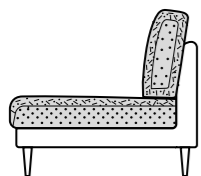

NØRGAARD

KONFIGURÉR DIN SOFA

Vores modulopbyggede Lucca sofaprogram tilbyder et meget stort antal kombinationsmuligheder. Modularerne kan bruges til at konfigurere sofaer, fra en lille topersoners sofa til et meget stort design med hjørner, open end og chaiselong-moduler. Lucca tilbyder to forskellige siddedybder på 580 mm og 700 mm. Puderne leveres i soft eller super soft, og ved brug af vores forskellige benhøjder, kan du yderligere tilpasse dine ønskede præferencer og skabe det udtryk, du ønsker. På denne måde bliver den brede vifte af muligheder samt de endeløse valg, du skal træffe, helt enkle for dig.

Opgrader basisversionen med et fjerfyldt toplag.

COZY
no. 1.1

SUPER COZY
no. 2.1

PREMIUM
no. 3.1

SUPER PREMIUM
no. 4.1

UPGRADE

De **FJER**, som anvendes i vores Lucca sofapuder, er certificeret og fremstillet i overensstemmelse med globale standarder, renses og steriliseret. Kun fra biologiske sikre zoner fri for epidemier. Genanvendt vasket andefjer (WDF) størrelse 4-6 cm – fjerene er vasket med vaskemidler uden APEO/NPEO.

4 VÆLG ARMLÆN

Armlæn 1
nr. A00 - D 89 cm
nr. A10 - D 101 cm

Armlæn 1A
nr. A01 - D 89 cm
nr. A11 - D 101 cm

Armlæn 2
nr. A02 - D 89 cm
nr. A12 - D 101 cm

Armlæn 3
nr. A03 - D 89 cm
nr. A13 - D 101 cm

Armlæn 5
nr. A05 - D 89 cm
nr. A15 - D 101 cm