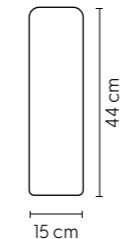

størrelsesforhold 1:50

Følg trin 1-6 for at nyfortolke din sofa eller besøg vores online 3D konfigurator

1 VÆLG MODULER

A-> Arm, V-> Venstre, H-> Højre

 111x89 cm 1,25 Personers modul AVH	 96x89 cm 1,25 Personers modul AV	 96x89 cm 1,25 Personers modul AH	 130x89 cm Open End V [no. L17]	 130x89 cm Open End H [no. L17]	 73x97 cm Puff [no. L07]
 160x89 cm 2 Personers modul AVH	 145x89 cm 2 Personers modul AV	 145x89 cm 2 Personers modul AH	 89x89 cm Hjørne [no. L11]	 111x111 cm Hjørne 45° [no. L09]	 108x108 cm Puff [no. L08]
 192x89 cm 2,5 Personers modul AVH	 177x89 cm 2,5 Personers modul AV	 177x89 cm 2,5 Personers modul AH			
 225x89 cm 3 Personers modul AVH	 210x89 cm 3 Personers modul AV	 210x89 cm 3 Personers modul AH			
 270x89 cm 4 Personers modul AVH	 255x89 cm 4 Personers modul AV	 255x89 cm 4 Personers modul AV			
 81x89 cm 1,25 Personers modul [no. L13]	 125x125 cm Maxi-modul V [no. L19]	 125x125 cm Maxi-modul H [no. L19]	 222x89 cm Long Open End V [no. L24]		
 130x89 cm 2 Personers modul [no. L01]	 125x175 cm Maxi-modul XL V [no. L21]	 125x175 cm Maxi-modul XL H [no. L21]	 222x89 cm Long Open End H [no. L24]		
 162x89 cm 2,5 Personers modul [no. L03]			 89x151 cm Chaiselong V [no. L15]	 89x151 cm Chaiselong H [no. L15]	
 195x89 cm 3 Personers modul [no. L05]	 240x89 cm 4 Personers modul [no. L22]				

4 VÆLG ARMLÆN

Armlæn 1
nr. A00 - D 89 cm
nr. A10 - D 101 cm

Armlæn 1A
nr. A01 - D 89 cm
nr. A11 - D 101 cm

Armlæn 2
nr. A02 - D 89 cm
nr. A12 - D 101 cm

Armlæn 3
nr. A03 - D 89 cm
nr. A13 - D 101 cm

Armlæn 5
nr. A05 - D 89 cm
nr. A15 - D 101 cm