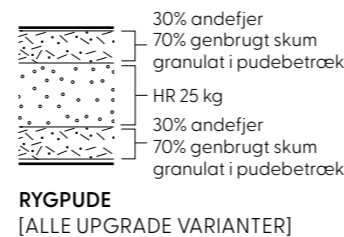

DYBDE 101 cm

Viste dimensioner er med armlæn 1, 3 og 5.

For armlæn 2 – tilføj henholdsvis 8 og 16 cm (2 x 8 cm for 2 arme). For armlæn 1A – reducer med 7 eller 14 cm. Tolerance +/- 1-2 cm.

2 VÆLG BETRÆK

Sammensæt farver og indretningen i dit hjem, når du vælger sofaens betræk. Du kan tilpasse din sofa nøjagtigt til andre møbler, eller du kan skabe en kontrast til dem. Vi har et bredt udvalg af stoffer og læder, som giver dig mulighedene. Vælg stærke eller neutrale toner, den rigtige overflade til dit rum, og skab det perfekte udtryk til din sofa.

Opgrader basisversionen med et fjerfyldt toplag.

COZY
no. 1.1

SUPER COZY
no. 2.1

PREMIUM
no. 3.1

SUPER PREMIUM
no. 4.1

UPGRADE

De **FJER**, som anvendes i vores Lucca sofapuder, er certificeret og fremstillet i overensstemmelse med globale standarder, renses og steriliseret. Kun fra biologiske sikre zoner fri for epidemier. Genanvendt vasket andefjer (WDF) størrelse 4-6 cm – fjerene er vasket med vaskemidler uden APEO/NPEO.

4 VÆLG ARMLÆN

Armlæn 1
nr. A00 - D 89 cm
nr. A10 - D 101 cm

Armlæn 1A
nr. A01 - D 89 cm
nr. A11 - D 101 cm

Armlæn 2
nr. A02 - D 89 cm
nr. A12 - D 101 cm

Armlæn 3
nr. A03 - D 89 cm
nr. A13 - D 101 cm

Armlæn 5
nr. A05 - D 89 cm
nr. A15 - D 101 cm