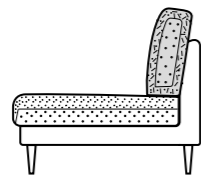

BASIC

Hos Kebe bruger vi kun den bedste kvalitet **HR skum (HIGH RESILIENCY)**, som er en højkvalitets åben celledskum. Dette dynamiske skum springer exceptionelt let tilbage, i sin form og dets celledstruktur giver ekstrem elasticitet og optimal komfort.

Opgrader basisversionen med et fjerfyldt toplag.

COZY
no. 1.1

SUPER COZY
no. 2.1