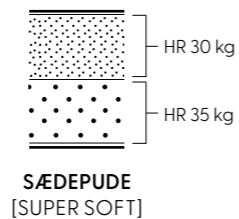

ben monteret under modulet

ben monteret under armlænet

3 VÆLG KOMFORT

Du kan vælge mellem to forskellige komforttyper i puderne:

SOFT
no. 1.2 [HR SKUM]

SUPER SOFT
no. 2.2 [HR SKUM]

BASIC

Hos Kebe bruger vi kun den bedste kvalitet **HR skum (HIGH RESILIENCY)**, som er en højkvalitets åben celledskum. Dette dynamiske skum springer exceptionelt let tilbage, i sin form og dets celledstruktur giver ekstrem elasticitet og optimal komfort.