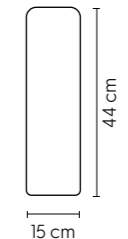

størrelsesforhold 1:50

Følg trin 1-6 for at nyfortolke din sofa eller besøg vores online 3D konfigurator

1 VÆLG MODULER

A-> Arm, V-> Venstre, H-> Højre

 111x89 cm 1,25 Personers modul AVH	 96x89 cm 1,25 Personers modul AV	 96x89 cm 1,25 Personers modul AH	 130x89 cm Open End V [no. L17]	 130x89 cm Open End H [no. L17]	 73x97 cm Puff [no. L07]
 160x89 cm 2 Personers modul AVH	 145x89 cm 2 Personers modul AV	 145x89 cm 2 Personers modul AH	 89x89 cm Hjørne [no. L11]	 111x111 cm Hjørne 45° [no. L09]	 108x108 cm Puff [no. L08]
 192x89 cm 2,5 Personers modul AVH	 177x89 cm 2,5 Personers modul AV	 177x89 cm 2,5 Personers modul AH			
 225x89 cm 3 Personers modul AVH	 210x89 cm 3 Personers modul AV	 210x89 cm 3 Personers modul AH			
 270x89 cm 4 Personers modul AVH	 255x89 cm 4 Personers modul AV	 255x89 cm 4 Personers modul AV			
 81x89 cm 1,25 Personers modul [no. L13]	 125x125 cm Maxi-modul V [no. L19]	 125x125 cm Maxi-modul H [no. L19]	 222x89 cm Long Open End V [no. L24]		
 130x89 cm 2 Personers modul [no. L01]	 125x175 cm Maxi-modul XL V [no. L21]	 125x175 cm Maxi-modul XL H [no. L21]	 222x89 cm Long Open End H [no. L24]		
 162x89 cm 2,5 Personers modul [no. L03]			 89x151 cm Chaiselong V [no. L15]	 89x151 cm Chaiselong H [no. L15]	
 195x89 cm 3 Personers modul [no. L05]	 240x89 cm 4 Personers modul [no. L22]				

4 VÆLG ARMLÆN

Armlæn 1
nr. A00 - D 89 cm
nr. A10 - D 101 cm

Armlæn 1A
nr. A01 - D 89 cm
nr. A11 - D 101 cm

Armlæn 2
nr. A02 - D 89 cm
nr. A12 - D 101 cm

Armlæn 3
nr. A03 - D 89 cm
nr. A13 - D 101 cm

Armlæn 5
nr. A05 - D 89 cm
nr. A15 - D 101 cm