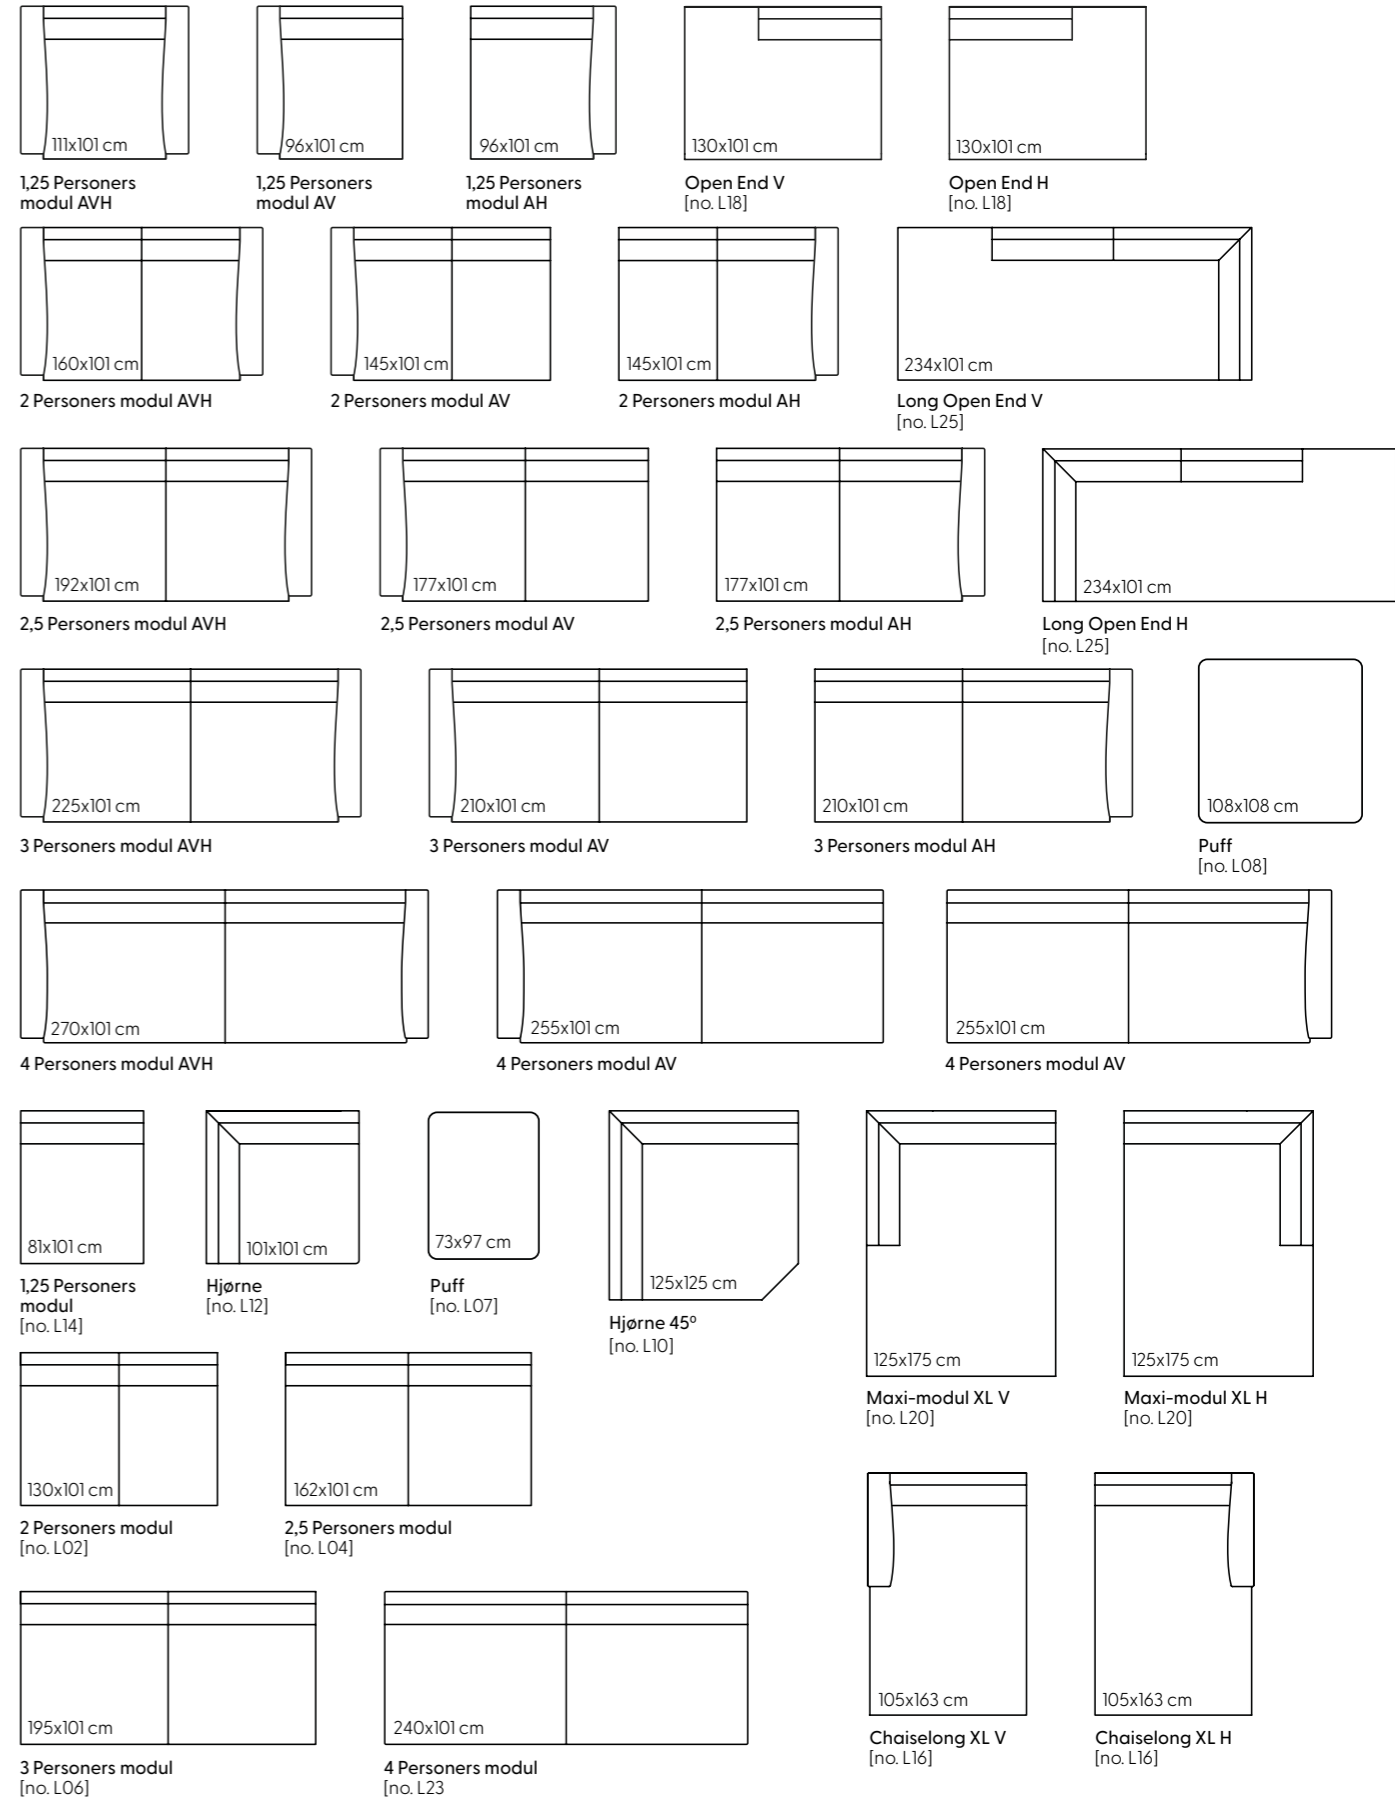

A-> Arm, V-> Venstre, H-> Højre