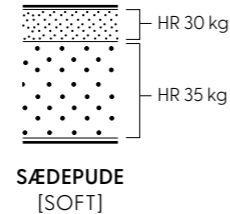

DYBDE 101 cm

Viste dimensioner er med armlæn 1, 3 og 5.

For armlæn 2 – tilføj henholdsvis 8 og 16 cm (2 x 8 cm for 2 arme). For armlæn 1A – reducer med 7 eller 14 cm. Tolerance +/- 1-2 cm.

2 VÆLG BETRÆK

Sammensæt farver og indretningen i dit hjem, når du vælger sofaens betræk. Du kan tilpasse din sofa nøjagtigt til andre møbler, eller du kan skabe en kontrast til dem. Vi har et bredt udvalg af stoffer og læder, som giver dig mulighedene. Vælg stærke eller neutrale toner, den rigtige overflade til dit rum, og skab det perfekte udtryk til din sofa.

ben monteret under modulet

ben monteret under armlænet

3 VÆLG KOMFORT

Du kan vælge mellem to forskellige komforttyper i puderne:

SOFT
no. 1.2 [HR SKUM]

SUPER SOFT
no. 2.2 [HR SKUM]

BASIC

Hos Kebe bruger vi kun den bedste kvalitet **HR skum (HIGH RESILIENCY)**, som er en højkvalitets åben celledskum. Dette dynamiske skum springer exceptionelt let tilbage, i sin form og dets celledstruktur giver ekstrem elasticitet og optimal komfort.