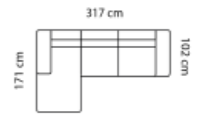

Combo shown: **0051 0061**

Price group	Chaiselong+3-seater
	M3: 3,23
1	21.299
2	22.399
3	23.199
4	24.099
Omaha	28.199
Dakota	29.699
Savoy	37.999
Safari	37.599
Nature	40.099