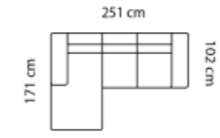

Combo shown: **0011 0021**

Price group	Chaiselong+2-seater
	M3: 2,68
1	18.399
2	19.399
3	20.099
4	20.899
Omaha	24.599
Dakota	25.899
Savoy	33.199
Safari	32.899
Nature	34.999