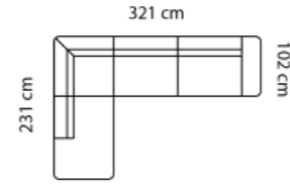

Combo shown: **9161 9171**

Price group	Open-end+90°+3-seater
	M3: 3,85
1	25.899
2	27.199
3	28.199
4	29.399
Omaha	31.399
Dakota	37.799
Savoy	46.399
Safari	45.999
Nature	48.999