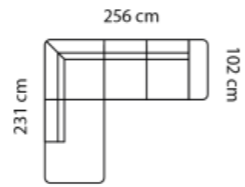

Combo shown: **9101 9111**

Price group	Open-end+90°+2-seater
	M3: 3,3
1	23.099
2	24.199
3	25.199
4	26.299
Omaha	32.599
Dakota	33.999
Savoy	41.599
Safari	41.299
Nature	43.899