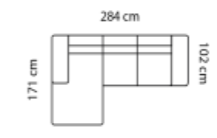

Combo shown: **0031 0041**

Price group	Chaiselong+2½-seater
	M3: 2,94
1	19.399
2	20.599
3	21.299
4	22.099
Omaha	26.099
Dakota	27.499
Savoy	35.199
Safari	34.899
Nature	37.099