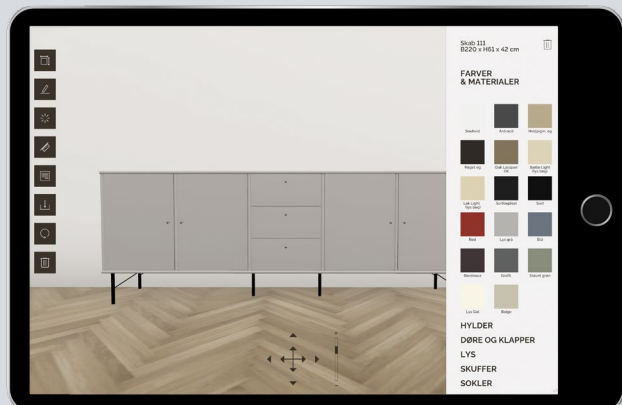

## TEGNEPROGRAM

Benyt vores tegneprogram til at designe din egen personlige reol. Programmet fungerer til både IOS, Android samt online.

Scan og design