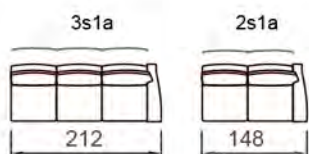

Stressless® Aurora

Høj ryg

Varenr.	Model	Mål i cm B / H / D / SH / SD	Stof 1	Stof 3	Stof 5	Batick	Cori	
							Dinamica Paloma	Noblesse
Aurora, Large = DUL 64								
1444020	Aurora (L) 2p Høj	164 / 102 / 82 / 47 / 54	31 700	31 700	31 700	33 500	36 000	43 400
1444030	Aurora (L) 3p Høj	228 / 102 / 82 / 47 / 54	43 000	43 000	43 000	45 800	49 100	58 700
1444022	Aurora (L) 2p arm venstre Høj		27 800	27 800	27 800	29 800	32 000	38 400
1444023	Aurora (L) 2p arm højre Høj		27 800	27 800	27 800	29 800	32 000	38 400
1444024	Aurora (L) 2p u/arm Høj		23 900	23 900	23 900	26 000	28 100	33 400
1444032	Aurora (L) 3p arm venstre Høj		39 400	39 400	39 400	42 400	45 500	54 000
1444033	Aurora (L) 3p arm højre Høj		39 400	39 400	39 400	42 400	45 500	54 000
1444055	Aurora (L) Medium Corner	136 / - / 116 / - / -	22 600	22 600	22 600	24 600	27 300	33 900
Aurora, Kombinationer								
1444412	Aurora (L) MC-22 Høj		78 200	78 200	78 200	84 200	91 300	110 700

- Justerbart ryglæn
- Hjørnepuder fås kun som sæt.
- Leveres med runde træ- eller stålben i 3 højder
 - 001 = Runde stålben (8 cm)
 - 011 = Runde stålben (11 cm)
 - 012 = Runde stålben (14 cm)
 - 006 = Runde træben (8 cm)
 - 015 = Runde træben (11 cm)
 - 016 = Runde træben (14 cm)
- Hvis benhøjden ikke bliver angivet ved bestilling, leveres 11 cm højde. (se side 61/62)

Stressless® Aurora Stregtegninger

High back

h = 102
d = 85
sd = 55
sh = 47

MC (Medium Corner)

With the Medium Corner