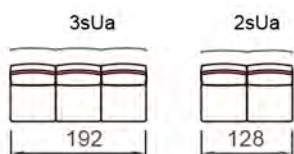

Stressless® Aurora

Høj ryg

Varenr.	Model	Mål i cm B / H / D / SH / SD	Stof 1	Stof 3	Stof 5	Batick	Cori	
							Dinamica Paloma	Noblesse
Aurora, Large = DUL 64								
1444020	Aurora (L) 2p Høj	164 / 102 / 82 / 47 / 54	31 700	31 700	31 700	33 500	36 000	43 400
1444030	Aurora (L) 3p Høj	228 / 102 / 82 / 47 / 54	43 000	43 000	43 000	45 800	49 100	58 700
1444022	Aurora (L) 2p arm venstre Høj		27 800	27 800	27 800	29 800	32 000	38 400
1444023	Aurora (L) 2p arm højre Høj		27 800	27 800	27 800	29 800	32 000	38 400
1444024	Aurora (L) 2p u/arm Høj		23 900	23 900	23 900	26 000	28 100	33 400
1444032	Aurora (L) 3p arm venstre Høj		39 400	39 400	39 400	42 400	45 500	54 000
1444033	Aurora (L) 3p arm højre Høj		39 400	39 400	39 400	42 400	45 500	54 000
1444055	Aurora (L) Medium Corner	136 / - / 116 / - / -	22 600	22 600	22 600	24 600	27 300	33 900
Aurora, Kombinationer								
1444412	Aurora (L) MC-22 Høj		78 200	78 200	78 200	84 200	91 300	110 700

- Justerbart ryglæn
- Hjørnepuder fås kun som sæt.
- Leveres med runde træ- eller stålben i 3 højder
 - 001 = Runde stålben (8 cm)
 - 011 = Runde stålben (11 cm)
 - 012 = Runde stålben (14 cm)
 - 006 = Runde træben (8 cm)
 - 015 = Runde træben (11 cm)
 - 016 = Runde træben (14 cm)
- Hvis benhøjden ikke bliver angivet ved bestilling, leveres 11 cm højde. (se side 61/62)

Stressless® Aurora Stregtegninger

High back

h = 102
d = 85
sd = 55
sh = 47

MC (Medium Corner)

With the Medium Corner