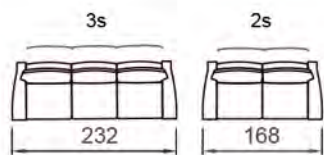

Stressless® Aurora

Høj ryg

Varenr.	Model	Mål i cm B / H / D / SH / SD	Stof 1	Stof 3	Stof 5	Batick	Cori	
							Dinamica Paloma	Noblesse
Aurora, Large = DUL 64								
1444020	Aurora (L) 2p Høj	164 / 102 / 82 / 47 / 54	31 700	31 700	31 700	33 500	36 000	43 400
1444030	Aurora (L) 3p Høj	228 / 102 / 82 / 47 / 54	43 000	43 000	43 000	45 800	49 100	58 700
1444022	Aurora (L) 2p arm venstre Høj		27 800	27 800	27 800	29 800	32 000	38 400
1444023	Aurora (L) 2p arm højre Høj		27 800	27 800	27 800	29 800	32 000	38 400
1444024	Aurora (L) 2p u/arm Høj		23 900	23 900	23 900	26 000	28 100	33 400
1444032	Aurora (L) 3p arm venstre Høj		39 400	39 400	39 400	42 400	45 500	54 000
1444033	Aurora (L) 3p arm højre Høj		39 400	39 400	39 400	42 400	45 500	54 000
1444055	Aurora (L) Medium Corner	136 / - / 116 / - / -	22 600	22 600	22 600	24 600	27 300	33 900
Aurora, Kombinationer								
1444412	Aurora (L) MC-22 Høj		78 200	78 200	78 200	84 200	91 300	110 700

- Justerbart ryglæn
- Hjørnepuder fås kun som sæt.
- Leveres med runde træ- eller stålben i 3 højder
 - 001 = Runde stålben (8 cm)
 - 011 = Runde stålben (11 cm)
 - 012 = Runde stålben (14 cm)
 - 006 = Runde træben (8 cm)
 - 015 = Runde træben (11 cm)
 - 016 = Runde træben (14 cm)
- Hvis benhøjden ikke bliver angivet ved bestilling, leveres 11 cm højde. (se side 61/62)

Stressless® Aurora Stregtegninger

High back

h = 102
d = 85
sd = 55
sh = 47

MC (Medium Corner)

With the Medium Corner