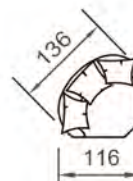

Stressless® Aurora

Høj ryg

Varenr.	Model	Mål i cm B / H / D / SH / SD	Stof 1	Stof 3	Stof 5	Batick	Cori	
							Dinamica Paloma	Noblesse
Aurora, Large = DUL 64								
1444020	Aurora (L) 2p Høj	164 / 102 / 82 / 47 / 54	31 700	31 700	31 700	33 500	36 000	43 400
1444030	Aurora (L) 3p Høj	228 / 102 / 82 / 47 / 54	43 000	43 000	43 000	45 800	49 100	58 700
1444022	Aurora (L) 2p arm venstre Høj		27 800	27 800	27 800	29 800	32 000	38 400
1444023	Aurora (L) 2p arm højre Høj		27 800	27 800	27 800	29 800	32 000	38 400
1444024	Aurora (L) 2p u/arm Høj		23 900	23 900	23 900	26 000	28 100	33 400
1444032	Aurora (L) 3p arm venstre Høj		39 400	39 400	39 400	42 400	45 500	54 000
1444033	Aurora (L) 3p arm højre Høj		39 400	39 400	39 400	42 400	45 500	54 000
1444055	Aurora (L) Medium Corner	136 / - / 116 / - / -	22 600	22 600	22 600	24 600	27 300	33 900
Aurora, Kombinationer								
1444412	Aurora (L) MC-22 Høj		78 200	78 200	78 200	84 200	91 300	110 700

- Justerbart ryglæn
- Hjørnepuder fås kun som sæt.
- Leveres med runde træ- eller stålben i 3 højder
 - 001 = Runde stålben (8 cm)
 - 011 = Runde stålben (11 cm)
 - 012 = Runde stålben (14 cm)
 - 006 = Runde træben (8 cm)
 - 015 = Runde træben (11 cm)
 - 016 = Runde træben (14 cm)
- Hvis benhøjden ikke bliver angivet ved bestilling, leveres 11 cm højde. (se side 61/62)

Stressless® Aurora Stregtegninger

High back

h = 102
d = 85
sd = 55
sh = 47

MC (Medium Corner)

With the Medium Corner