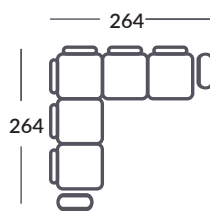

Stressless® ELLA

VEJL UDSALG 2023

VIGTIGT

Sæde moduler kan ikke sættes i forlængelse af hinanden.

BETRÆK	
Tekstil	30 000
Paloma	33 200

BETRÆK	
Tekstil	23 100
Paloma	25 200

BETRÆK	
Tekstil	20 900
Paloma	22 800

BETRÆK	
Tekstil	12 500
Paloma	14 300

BETRÆK	
Tekstil	11 800
Paloma	13 300

BETRÆK	
Tekstil	13 700
Paloma	15 000

BETRÆK	
Tekstil	32 800
Paloma	34 600

BETRÆK	
Tekstil	32 800
Paloma	34 600

BETRÆK	
Tekstil	41 100
Paloma	43 100

BETRÆK	
Tekstil	41 100
Paloma	43 100

BETRÆK	
Tekstil	3 000
Paloma	3 600

BETRÆK	
Tekstil	3 000
Paloma	3 600

BETRÆK	
Tekstil	1 900
Paloma	2 200

BETRÆK	
Tekstil	5 200
Paloma	5 800

BORDPLADE PUFF - 30 cm	
	2 190

BETRÆK	
Tekstil	2 500
Paloma	2 600

BETRÆK	
Tekstil	2 500
Paloma	2 600

BETRÆK	
Tekstil	36 000
Paloma	40 400

BETRÆK	
Tekstil	29 100
Paloma	32 400

BETRÆK	
Tekstil	26 900
Paloma	30 000

C22 S1 arm

BETRÆK	
Tekstil	61 500
Paloma	68 400

BETRÆK	
Tekstil	63 600
Paloma	70 800

BETRÆK	
Tekstil	75 600
Paloma	82 000

BETRÆK	
Tekstil	53 100
Paloma	59 300