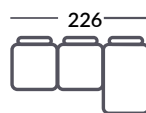

1s
uden arm

BETRÆK	
Tekstil	30 000
Paloma	33 200

BETRÆK	
Tekstil	23 100
Paloma	25 200

BETRÆK	
Tekstil	20 900
Paloma	22 800

BETRÆK	
Tekstil	12 500
Paloma	14 300

BETRÆK	
Tekstil	11 800
Paloma	13 300

Hjørne

1.25s højre
Longseat Large uden arm

1.25s venstre
Longseat Large uden arm

2s højre
Longseat Medium uden arm

2s venstre
Longseat Medium uden arm

BETRÆK	
Tekstil	13 700
Paloma	15 000

BETRÆK	
Tekstil	32 800
Paloma	34 600

BETRÆK	
Tekstil	32 800
Paloma	34 600