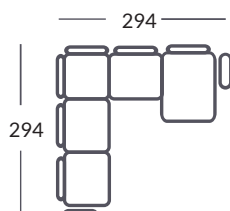

BETRÆK	
Tekstil	2 500
Paloma	2 600

BETRÆK	
Tekstil	2 500
Paloma	2 600

BETRÆK	
Tekstil	36 000
Paloma	40 400

BETRÆK	
Tekstil	29 100
Paloma	32 400

BETRÆK	
Tekstil	26 900
Paloma	30 000

C22 S1 arm

C2-2.5 S1 arm

C2.5-1.25 LS S1 arm