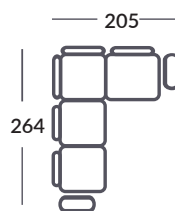

BETRÆK	
Tekstil	1 900
Paloma	2 200

BETRÆK	
Tekstil	5 200
Paloma	5 800

BORDPLADE PUFF - 30 cm	
	2 190

Nakkestøtte
2.5s/1.25s/Longseat L

Nakkestøtte
1s/2s/3s/corner Longseat M

3s/S1 arm

2.5s/S1 arm

2s/S1 arm

BETRÆK	
Tekstil	2 500
Paloma	2 600

BETRÆK	
Tekstil	2 500
Paloma	2 600

BETRÆK	
Tekstil	36 000
Paloma	40 400

BETRÆK	
Tekstil	29 100
Paloma	32 400

BETRÆK	
Tekstil	26 900
Paloma	30 000

C22 S1 arm

C2-2.5 S1 arm

C2.5-1.25 LS S1 arm