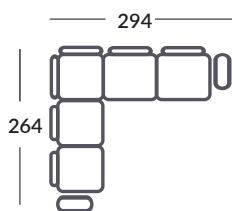

BETRÆK	
Tekstil	1 900
Paloma	2 200

BETRÆK	
Tekstil	5 200
Paloma	5 800

BORDPLADE PUFF - 30 cm	
	2 190

Nakkestøtte
2.5s/1.25s/Longseat L

Nakkestøtte
1s/2s/3s/corner Longseat M

3s/S1 arm

2.5s/S1 arm

2s/S1 arm

BETRÆK	
Tekstil	2 500
Paloma	2 600

BETRÆK	
Tekstil	2 500
Paloma	2 600

BETRÆK	
Tekstil	36 000
Paloma	40 400

BETRÆK	
Tekstil	29 100
Paloma	32 400

BETRÆK	
Tekstil	26 900
Paloma	30 000

C22 S1 arm

C2-2.5 S1 arm

C2.5-1.25 LS S1 arm