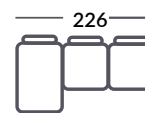

1s
uden arm

BETRÆK	
Tekstil	30 000
Paloma	33 200

BETRÆK	
Tekstil	23 100
Paloma	25 200

BETRÆK	
Tekstil	20 900
Paloma	22 800

BETRÆK	
Tekstil	12 500
Paloma	14 300

BETRÆK	
Tekstil	11 800
Paloma	13 300

Hjørne

1.25s højre
Longseat Large uden arm

1.25s venstre
Longseat Large uden arm

2s højre
Longseat Medium uden arm

2s venstre
Longseat Medium uden arm

BETRÆK	
Tekstil	13 700
Paloma	15 000

BETRÆK	
Tekstil	32 800
Paloma	34 600

BETRÆK	
Tekstil	32 800
Paloma	34 600