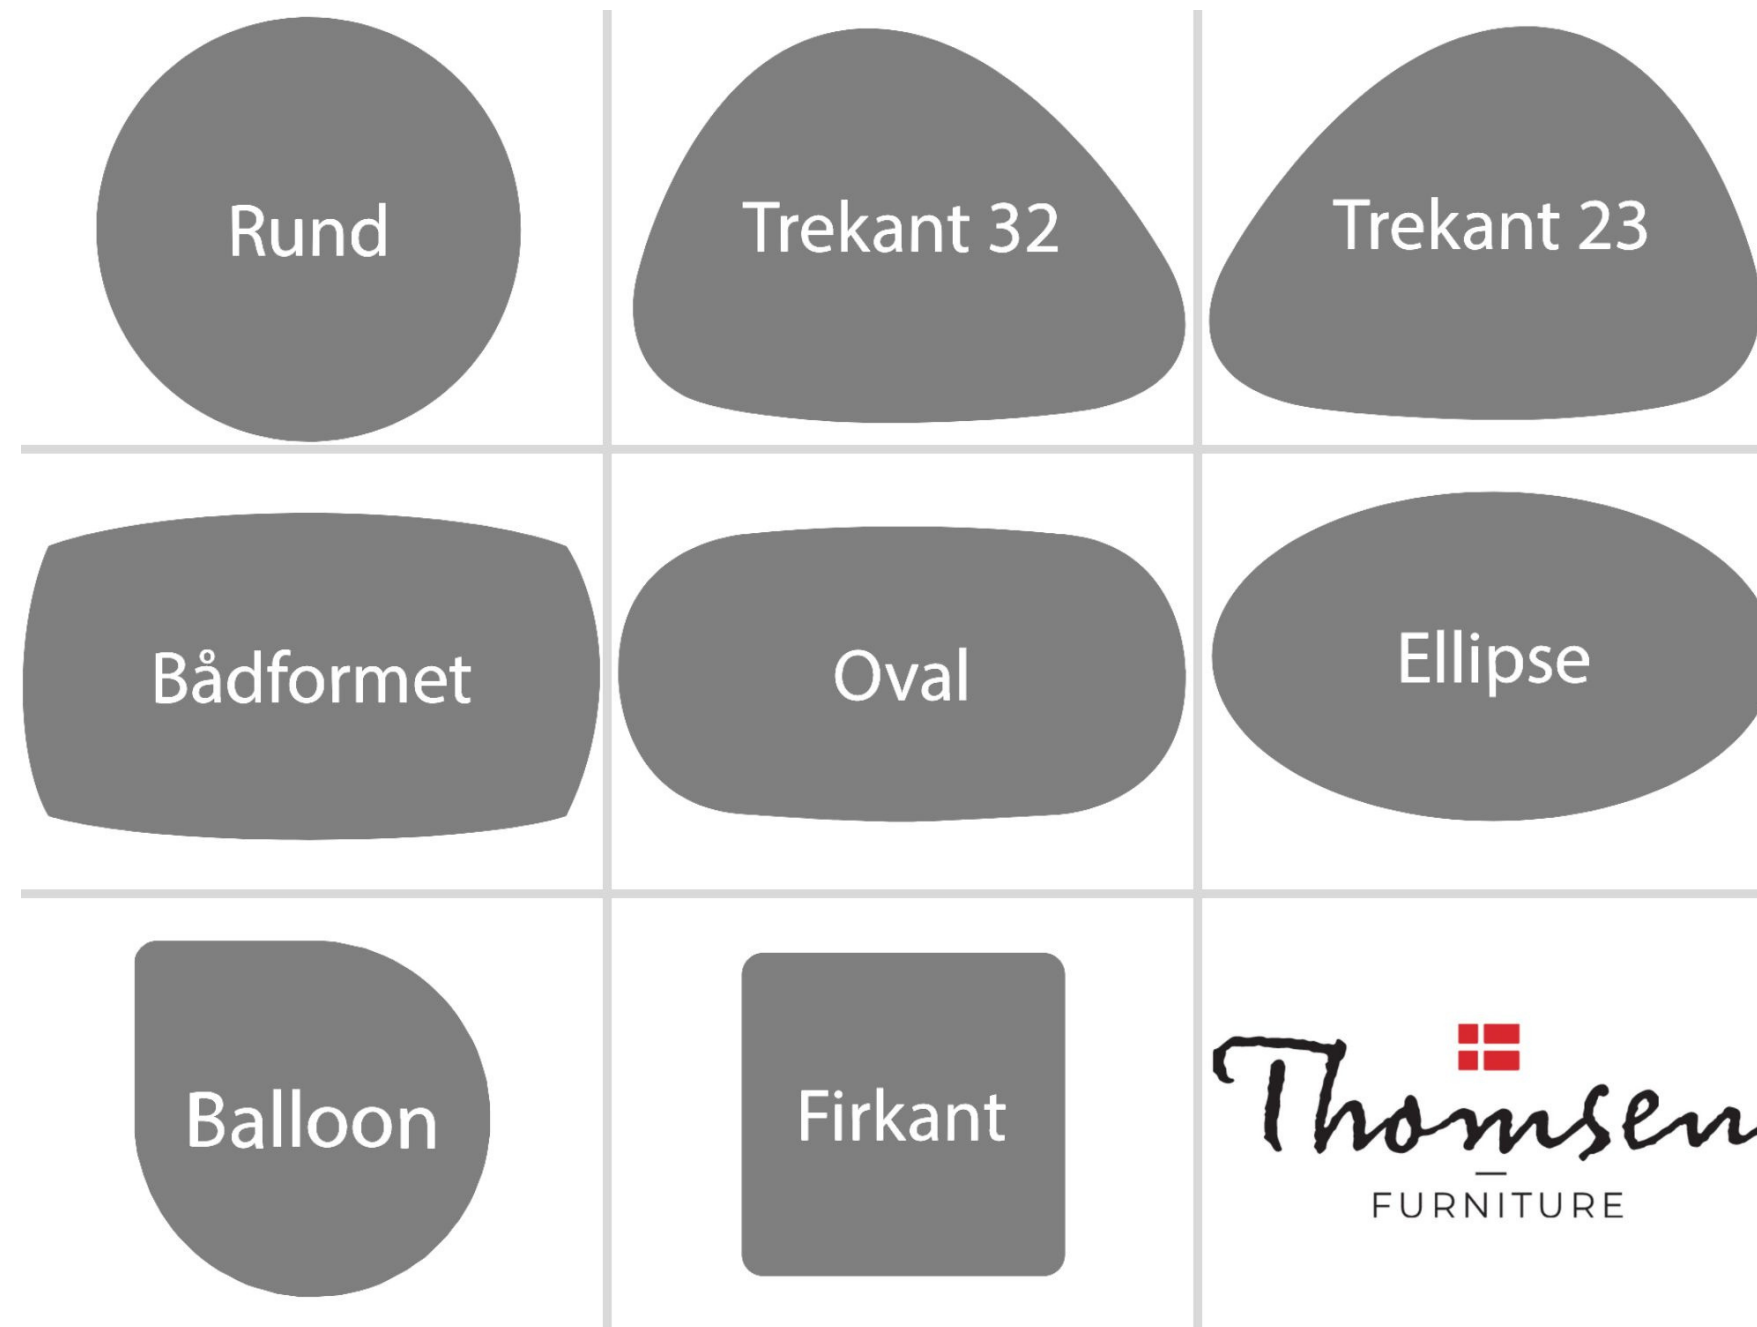

Vælg mellem følgende størrelser:

Small	En bordplade indenfor max B63 x L67 cm Trekant max (42x67 cm) - Rund max (Ø63 cm)
Medium	En bordplade indenfor max B68 x L128 cm Trekant max (68x101 cm) - Rund max (Ø68 cm)
Large	En bordplade indenfor max B100 x L128 cm Trekant max (89x126 cm) - Rund max (Ø90 cm)