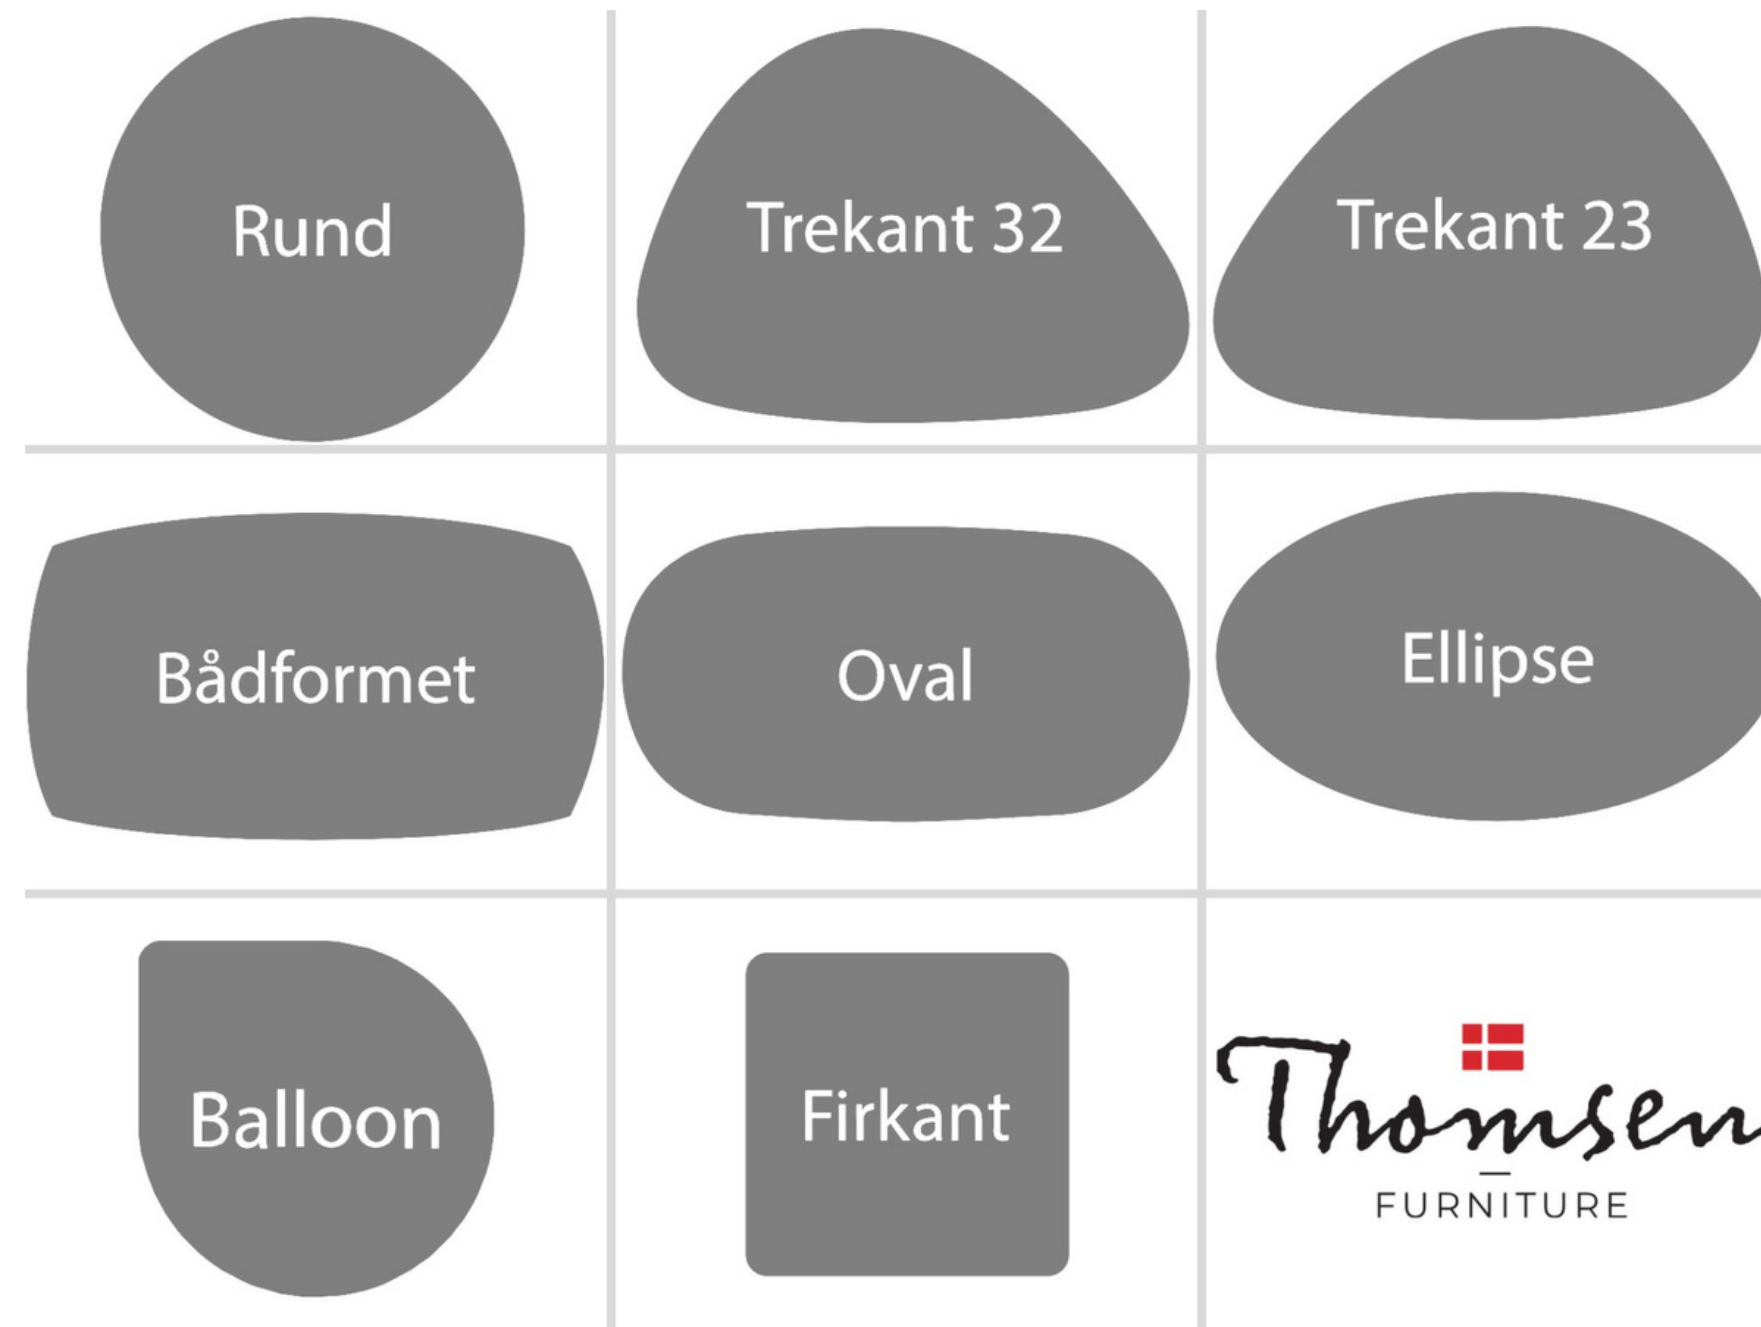

Vælg mellem følgende størrelser:

Small	En bordplade indenfor max B63 x L67 cm Trekant max (42x67 cm) - Rund max (Ø63 cm)
Medium	En bordplade indenfor max B68 x L128 cm Trekant max (68x101 cm) - Rund max (Ø68 cm)
Large	En bordplade indenfor max B100 x L128 cm Trekant max (89x126 cm) - Rund max (Ø100 cm)
X-large	En bordplade indenfor max B128 x L138 cm Rund max (Ø128 cm)