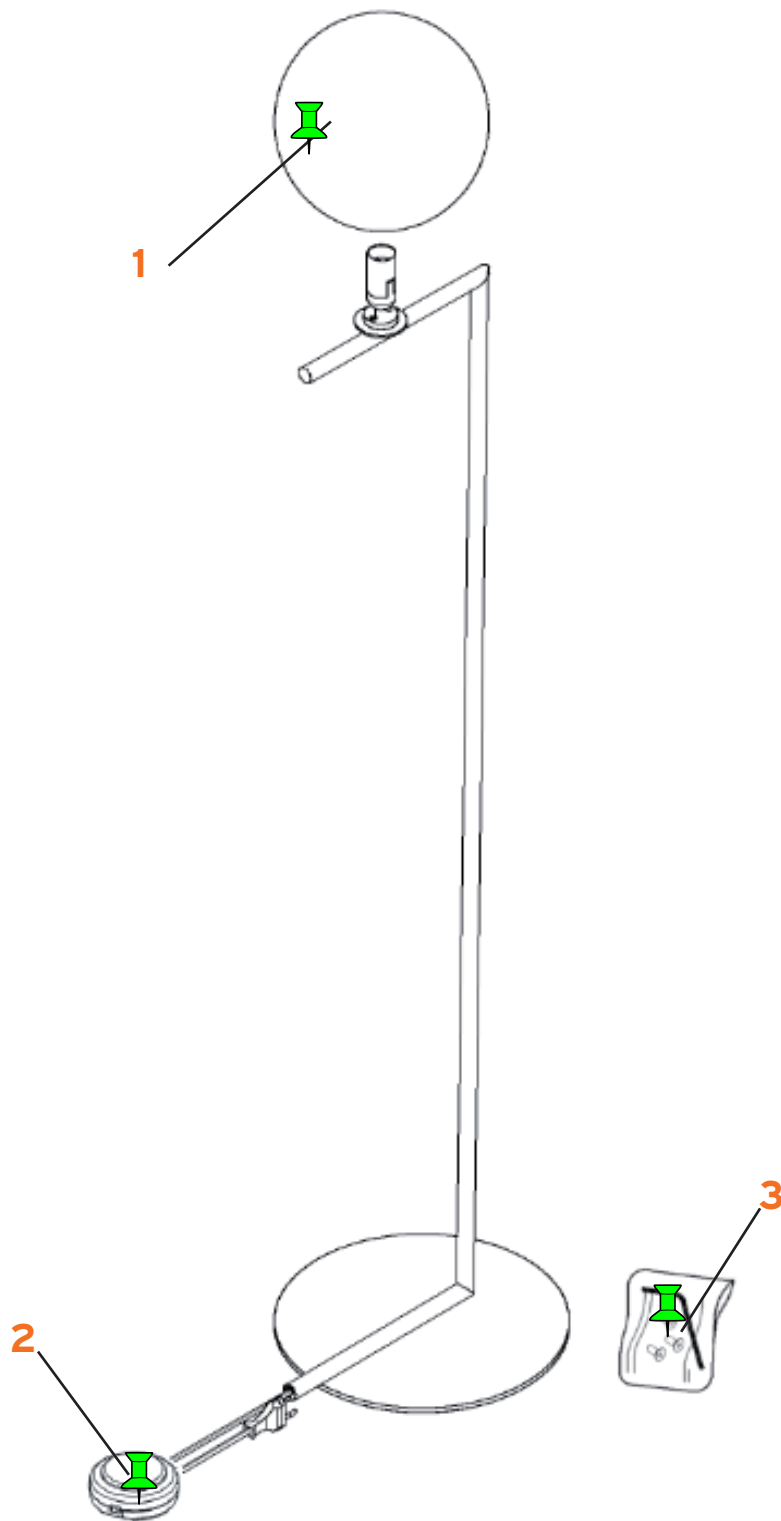

IC F1

Michael Anastassiades

- 1. Assieme vetro diffusore 1 per versione ottone :: Glass diffuser 1 assembly for brass version **F3136059**
- 1. Assieme vetro diffusore 1 per versione cromo :: Glass diffuser 1 assembly for chrome version **F3136057**
- 1. Assieme vetro diffusore 1 per versione nero :: Glass diffuser 1 assembly for black version **F3136030**
- 2. Dimmer Rondò LED 220-240V :: LED 220-240V Rondò dimmer **RF28045**
- 3. Sacchetto minuteria con chiave per fissaggio base :: Screw kit with Allen key for base assembly **RF3130100**