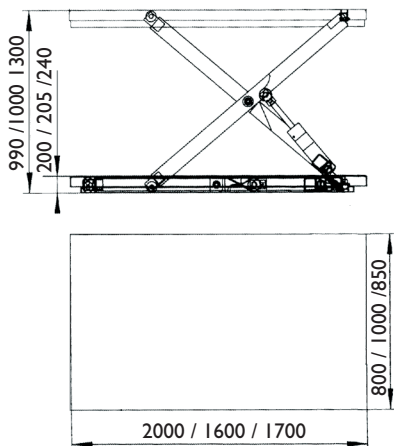

# LØFTEBORDE

## El-hydrauliske løfteborde

- Løfter materialer til ergonomisk korrekt arbejdshøjde
- Løftekapaciteter på 500 og 1000 kg
- Fjernbetjent hæve/sænkeenhed med nødstop
- Stærk og solid konstruktion
- For at undgå klemning er alle modeller monteret med sikringslister

Fjernbetjent hæve/sænkeenhed med nødstop

Model		HIW500L	HIW1002	HIW1004	HIW1005	HIW1006
Løftekapacitet	kg	500	1000	1000	1000	1000
Løftefunktion		El-hydraulisk	El-hydraulisk	El-hydraulisk	El-hydraulisk	El-hydraulisk
Spænding		3 x 400	3 x 400	3 x 400	3 x 400	3 x 400
Min. højde		200	205	240	240	240
Max højde	mm	1000	990	1300	1300	1300
Bordplade	mm	2000 x 800	1600 x 1000	1700 x 1000	2000 x 850	2000 x 1000
Sænkehastighed	mm	40	40	40	40	40
Løftehastighed	mm	25-25	20-25	30-35	30-35	30-35
Vægt	kg	193	226	250	252	263
Varenr.		8636805	8636820	8636810	8636825	8636815