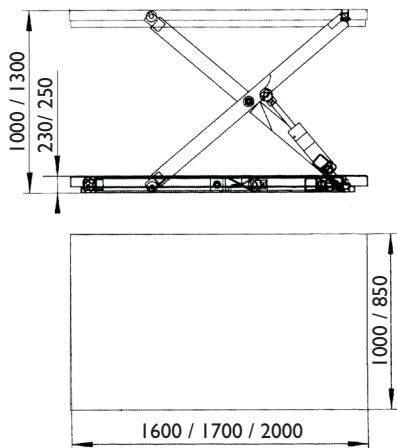

LØFTEBORDE

El-hydrauliske løfteborde

- Løfter materialer til ergonomisk korrekt arbejdshøjde
- Løftekapaciteter på 2000 kg
- Fjernbetjent hæve/sænkeenhed med nødstop
- Stærk og solid konstruktion
- For at undgå klemning er alle modeller monteret med sikringslister

Fjernbetjent hæve/sænkeenhed med nødstop

Model		HIW2002	HIW2004	HIW2005	HIW2006
Løftekapacitet	kg	2000	2000	2000	2000
Løftefunktion		El-hydraulisk	El-hydraulisk	El-hydraulisk	El-hydraulisk
Spænding		3 x 400	3 x 400	3 x 400	3 x 400
Min. højde		230	250	250	250
Max højde	mm	1000	1300	1300	1300
Bordplade	mm	1600 x 1000	1700 x 1000	2000 x 850	2000 x 1000
Sænkehastighed	mm	33	33	33	33
Løftehastighed	mm	20-25	25-35	25-35	25-35
Vægt	kg	268	300	300	315
Varenr.		8636835	8636845	8636840	8636830